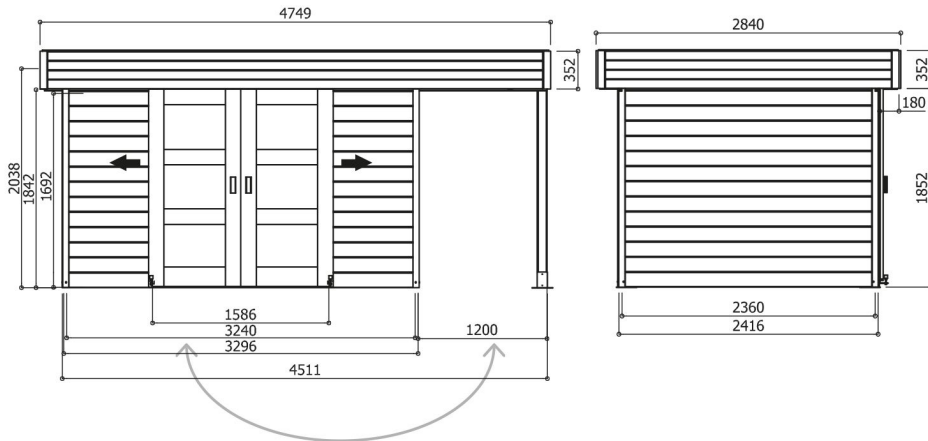

Modern

LARVIK 3296 + 1200 mm x 2416 mm

S8221

7.96 m²
S8221

Model ongeverfd verkocht - Modèle vendu non peint - Model sold unpainted - Modellverkauf naturbelassen, unlackiert

EIGENSCHAPPEN - CARACTÉRISTIQUES - FEATURES - EIGENSCHAFTEN

16 mm 28 mm	± 680 kg	4850 x 1170 x 460 mm	± 33.40 m ²	75 kg/m ²	white
7.65 m ²	7.96 m ²	13.49 m ²	3° 12.60 m ²		

OPTIES - OPTIONS - OPTIONS - OPTIONEN (Zie - Voir - See - Siehe : P.12)