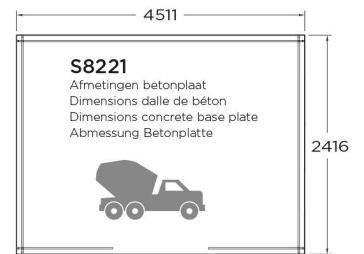

Modern

LARVIK 3296 + 1200 mm x 2416 mm

S8221

7.96 m²
S8221

Model ongeverfd verkocht - Modèle vendu non peint - Model sold unpainted - Modellverkauf naturbelassen, unlackiert

EIGENSCHAPPEN - CARACTÉRISTIQUES - FEATURES - EIGENSCHAFTEN

16 mm 28 mm	± 680 kg	4850 x 1170 x 460 mm	± 33.40 m ²	75 kg/m ²	white
7.65 m ²	7.96 m ²	13.49 m ²	3° 12.60 m ²		

OPTIES - OPTIONS - OPTIONS - OPTIONEN (Zie - Voir - See - Siehe : P.12)