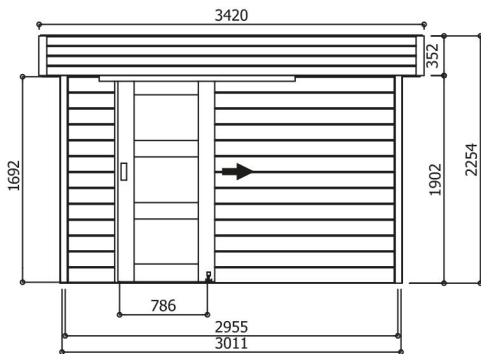

Modern

OSLO 3011 x 2011 mm

S8216

6.05 m²
S8216

Model ongeverfd verkocht - Modèle vendu non peint - Model sold unpainted - Modellverkauf naturbelassen, unlackiert

EIGENSCHAPPEN - CARACTÉRISTIQUES - FEATURES - EIGENSCHAFTEN

16 mm 28 mm	± 460 kg	3490 x 1170 x 520 mm	± 26.40 m ²	75 kg/m ²	white
5.78 m ²	6.05 m ²	8.34 m ²	3° 7.80 m ²		

OPTIES - OPTIONS - OPTIONS - OPTIONEN (Zie - Voir - See - Siehe : P.12)