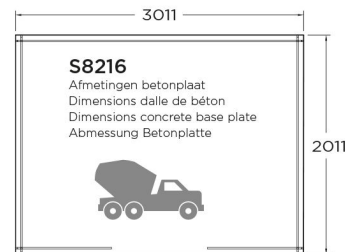

Modern

OSLO 3011 x 2011 mm

S8216

6.05 m²
S8216

Model ongeverfd verkocht - Modèle vendu non peint - Model sold unpainted - Modellverkauf naturbelassen, unlackiert

EIGENSCHAPPEN - CARACTÉRISTIQUES - FEATURES - EIGENSCHAFTEN

16 mm 28 mm	± 460 kg	3490 x 1170 x 520 mm	± 26.40 m ²	75 kg/m ²	white
5.78 m ²	6.05 m ²	8.34 m ²	3° 7.80 m ²		

OPTIES - OPTIONS - OPTIONS - OPTIONEN (Zie - Voir - See - Siehe : P.12)