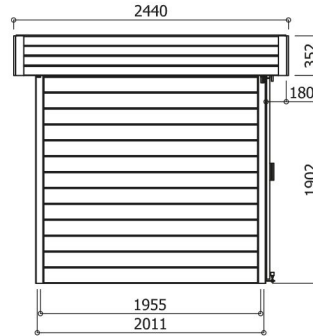

Modern

OSLO 3011 x 2011 mm

S8216

6.05 m²
S8216

Model ongeverfd verkocht - Modèle vendu non peint - Model sold unpainted - Modellverkauf naturbelassen, unlackiert

EIGENSCHAPPEN - CARACTÉRISTIQUES - FEATURES - EIGENSCHAFTEN

16 mm 28 mm	± 460 kg	3490 x 1170 x 520 mm	± 26.40 m ²	75 kg/m ²	white
5.78 m ²	6.05 m ²	8.34 m ²	3° 7.80 m ²		

OPTIES - OPTIONS - OPTIONS - OPTIONEN (Zie - Voir - See - Siehe : P.12)