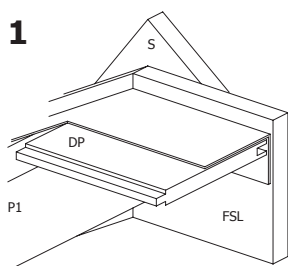

snijdt in 3x2,25 m / Coupez en 3x2,25 m

19MM 205X205MM SDEDb01 (ART 9001)

VOORZIJDE - FACADE

RUGZIJDE - PAROI ARRIERE

ZIJWAND - PAROI LATERALE

ZIJWAND - PAROI LATERALE

DAK - TOITURE

OPGELET : Behandel **ELK** onderdeel grondig aan alle zijden met een degelijk product dat beschermt tegen zon, weer en wind en tegen insecten en schimmels, **VOOR** de montage.