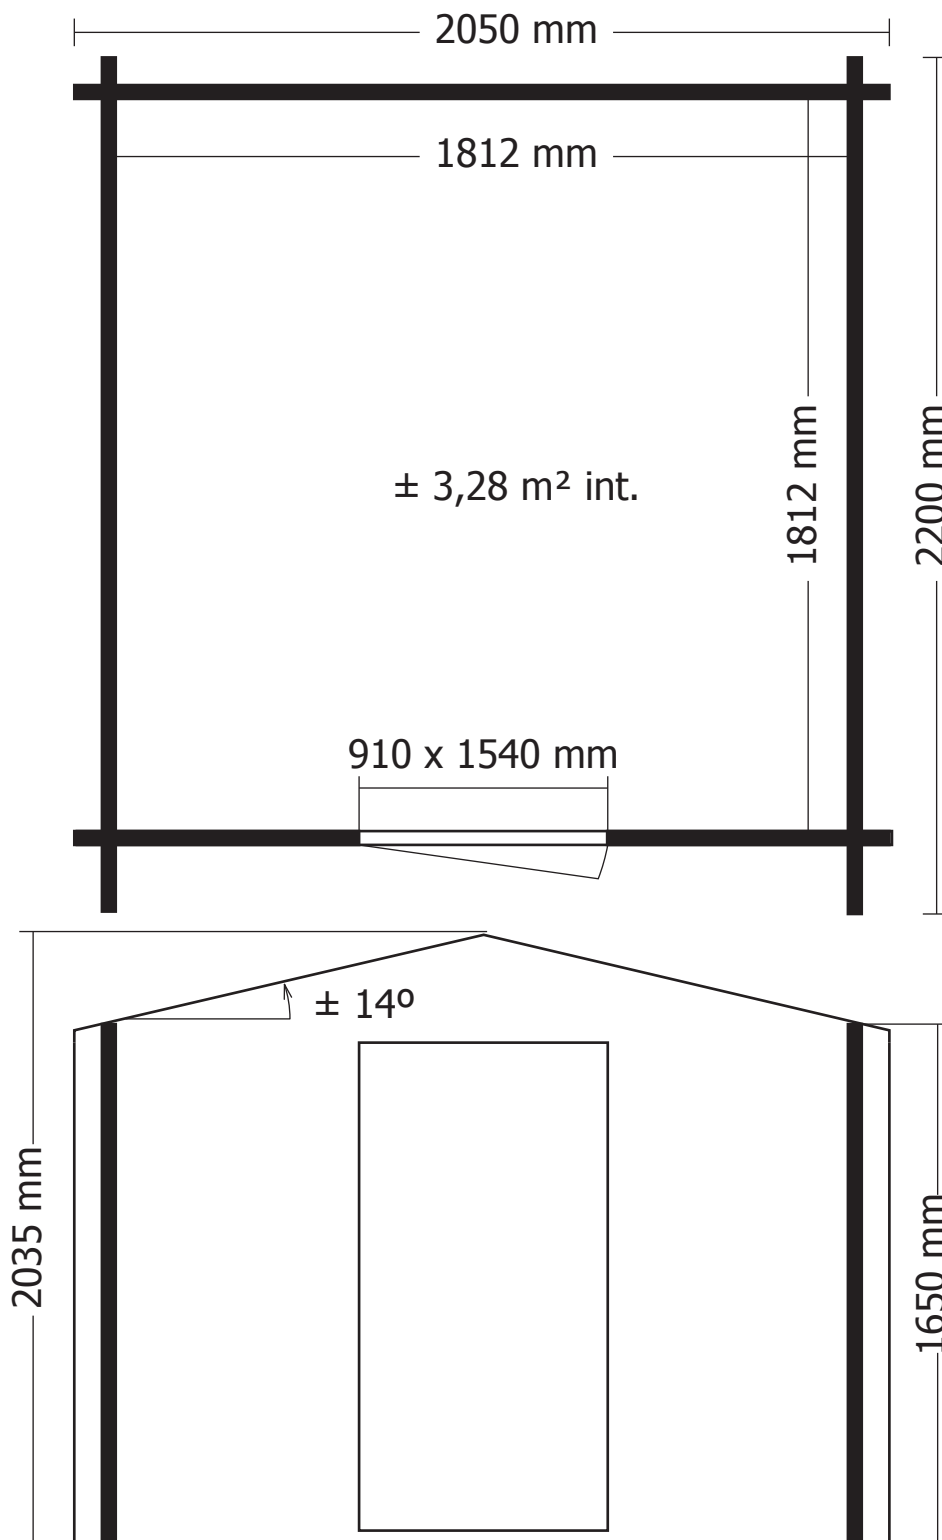

19MM 205X205 CM SDEDb01 (ART 9001)

GEDETAILLEERDE ONDERDELENLIJST

LISTE D'INVENTAIRE DETAILLEE

Onderdelenlijst Liste d'inventaire

Typ **19mm 205x205 SDEDb01**

9001

Artikel nr / Nr Article Afmeting / Dimension # Functie/Fonction

snijdt in 3x2,25 m / Coupez en 3x2,25 m

19MM 205X205MM SDEDb01 (ART 9001)

VOORZIJDE - FACADE

RUGZIJDE - PAROI ARRIERE

ZIJWAND - PAROI LATERALE

ZIJWAND - PAROI LATERALE

DAK - TOITURE

OPGELET : Behandel **ELK** onderdeel grondig aan alle zijden met een degelijk product dat beschermt tegen zon, weer en wind en tegen insecten en schimmels, **VOOR** de montage.