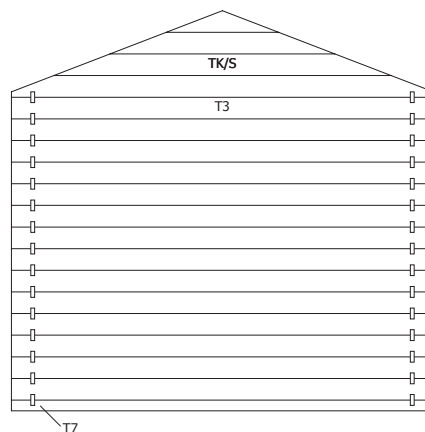

snijdt in 3x2,25 m / Coupez en 3x2,25 m

19MM 205X205MM SDEDb01 (ART 9001)

VOORZIJDE - FACADE

RUGZIJDE - PAROI ARRIERE

ZIJWAND - PAROI LATERALE

ZIJWAND - PAROI LATERALE

DAK - TOITURE

OPGELET : Behandel **ELK** onderdeel grondig aan alle zijden met een degelijk product dat beschermt tegen zon, weer en wind en tegen insecten en schimmels, **VOOR** de montage.