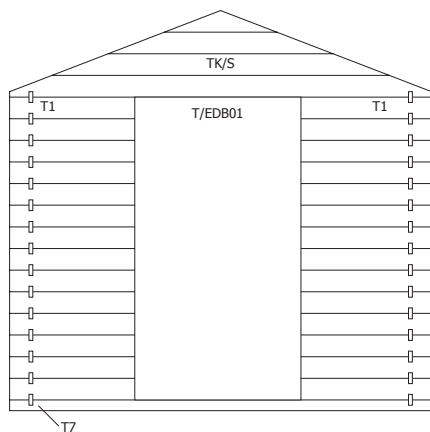

snijdt in 3x2,25 m / Coupez en 3x2,25 m

19MM 205X205MM SDEDb01 (ART 9001)

VOORZIJDE - FACADE

RUGZIJDE - PAROI ARRIERE

ZIJWAND - PAROI LATERALE

ZIJWAND - PAROI LATERALE

DAK - TOITURE

OPGELET : Behandel **ELK** onderdeel grondig aan alle zijden met een degelijk product dat beschermt tegen zon, weer en wind en tegen insecten en schimmels, **VOOR** de montage.