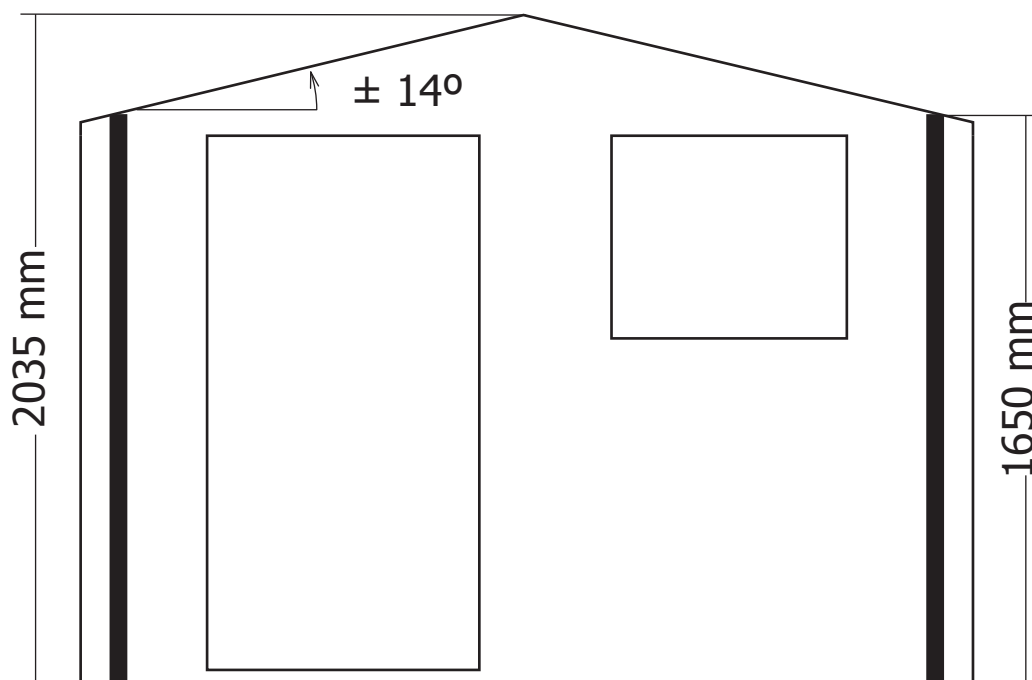

19MM 265X205MM SDEDb01 (ART 9002)

VOORZIJDDE - FACADE

RUGZIJDDE - PAROI ARRIERE

ZIJWAND - PAROI LATERALE

ZIJWAND - PAROI LATERALE

DAK - TOITURE

OPGELET : Behandel **ELK** onderdeel grondig aan alle zijden met een degelijk product dat beschermt tegen zon, weer en wind en tegen insecten en schimmels, **VOOR** de montage.