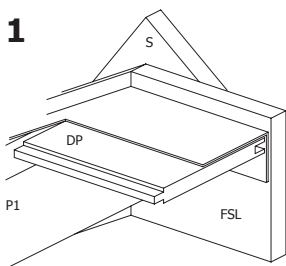

19MM 265X205MM SDEDb01 (ART 9002)

VOORZIJDDE - FACADE

RUGZIJDDE - PAROI ARRIERE

ZIJWAND - PAROI LATERALE

ZIJWAND - PAROI LATERALE

DAK - TOITURE

OPGELET : Behandel **ELK** onderdeel grondig aan alle zijden met een degelijk product dat beschermt tegen zon, weer en wind en tegen insecten en schimmels, **VOOR** de montage.