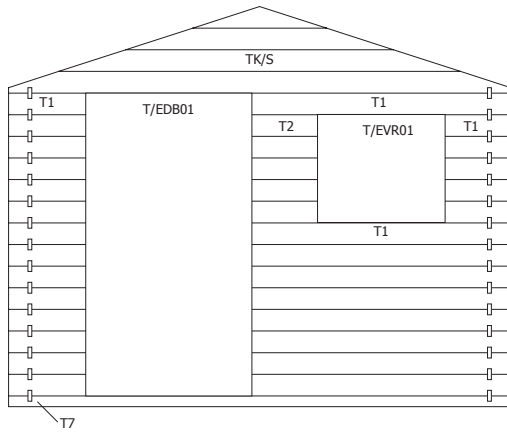

T/EDB01 1

Vaste raam kader / Chassis de fenêtre fixe

T/EVR01 1

Beslag / Quincaillerie

B/ 1

Roofing Rol /rouleau 10 m

3183R1000 10000 1

snijdt in 4x2,25 m / Coupez en 4x2,25 m

19MM 265X205MM SDEDb01 (ART 9002)

VOORZIJDDE - FACADE

RUGZIJDDE - PAROI ARRIERE

ZIJWAND - PAROI LATERALE

ZIJWAND - PAROI LATERALE

DAK - TOITURE

OPGELET : Behandel **ELK** onderdeel grondig aan alle zijden met een degelijk product dat beschermt tegen zon, weer en wind en tegen insecten en schimmels, **VOOR** de montage.