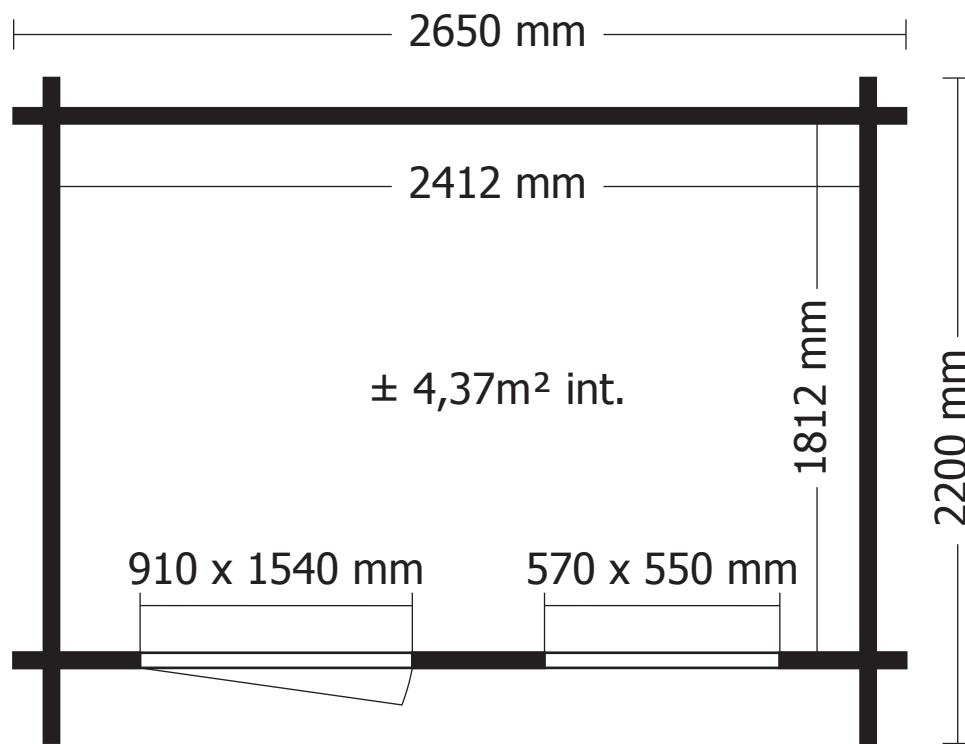

19MM 265X205MM SDEDb01 (ART 9002)

VOORZIJDDE - FACADE

RUGZIJDDE - PAROI ARRIERE

ZIJWAND - PAROI LATERALE

ZIJWAND - PAROI LATERALE

DAK - TOITURE

OPGELET : Behandel **ELK** onderdeel grondig aan alle zijden met een degelijk product dat beschermt tegen zon, weer en wind en tegen insecten en schimmels, **VOOR** de montage.