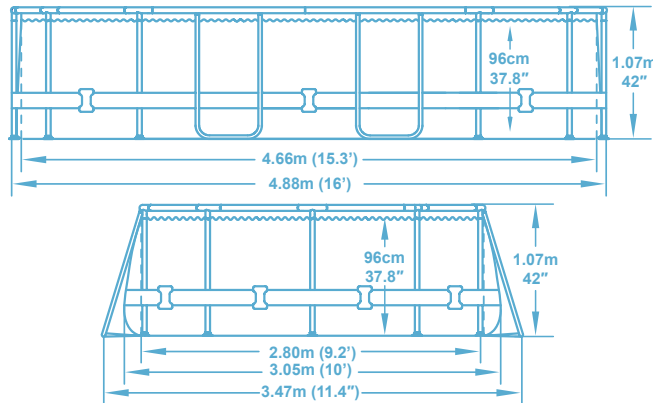

NO TOOLS REQUIRED
 Aucun outil nécessaire
 No necesita herramientas
 kein Werkzeug notwendig
 Geen gereedschap nodig
 Attrezzi non necessari

ITEM • Article • Artículo • Artikel • Artikel • Prodotto

56448
 488 x 305 x 107cm
 16' x 10' x 42"
 POWER STEEL™ FRAME
 6942138929423

Ø 32mm
 Ø 1.25"

INCLUDES • Inclus • Incluye • Inhalt • Bevat • Include

CARTRIDGE
 Cartouche
 Cartucho
 Kartusche
 Filter
 Cartuccia

58094

GROUND CLOTH
 Tapis de sol
 Esterilla para el suelo
 Bodenplane
 Grondzeil
 Tappeto base