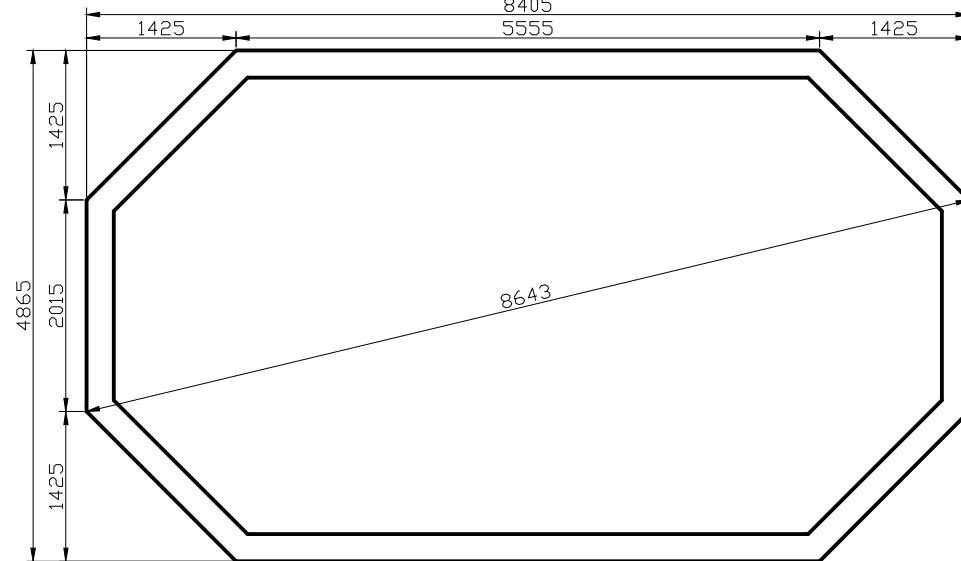

OUTSIDE

onderwerp: Outside dimensions

opdrachtgever: Timberpool

blad:	outside
tekening no.:	.
filename:	Timberpool liner dimensions
datum:	20-8-2010
datum gewijzigd:	.
schaal:	1 : nst A3
getekend:	.