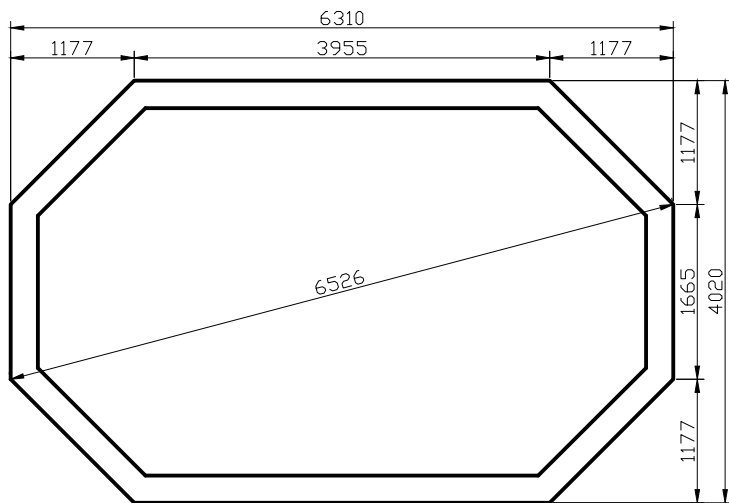

OUTSIDE

onderwerp: Outside dimensions

opdrachtgever: Timberpool

blad:	outside
tekening no.:	.
filename:	Timberpool liner dimensions
datum:	20-8-2010
datum gewijzigd:	.
schaal:	1 : nst A3
getekend:	.