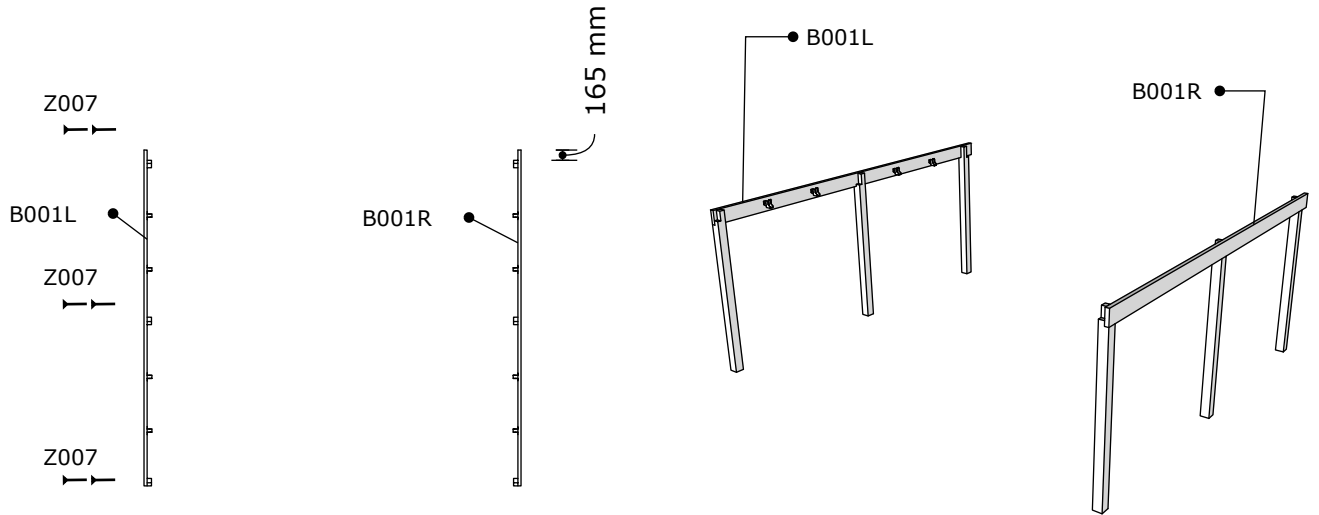

Montage handleiding Carport Gemini

Stuklijst

pos.	omschrijving / description	aantal / nombre	dikte / épaisseur	breedte / largeur	lengte / longueur
A001	steunpaal	1	120 mm	120 mm	2310 mm
A002	steunpaal	1	120 mm	120 mm	2310 mm
A003	steunpaal	1	120 mm	120 mm	2310 mm
A004	steunpaal	1	120 mm	120 mm	2310 mm
A005	steunpaal	2	120 mm	120 mm	2310 mm
B001	lengtebalk	2	50 mm	200 mm	5406 mm
C001	dakbalk	7	50 mm	200 mm	5969 mm
D001	hoekversteving	14	45 mm	68 mm	504 mm
E001	steunblok dakrand	36	32 mm	57 mm	298 mm
E002	middenblok dakrand	2	49 mm	49 mm	298 mm
F001	dakrandplank	8	15 mm	140 mm	3000 mm
F002	dakrandplank	8	15 mm	140 mm	2718 mm
X001	metalen dakplaat	6	31 mm	1068 mm	5311 mm
Y001	balkdrager 50 mm	8	77 mm	96 mm	130 mm
Y002	metalen dakrandbeugel	5	50 mm	165 mm	298 mm
Z002	schroef	400	5x35 mm		
Z006	schroef	68	5x80 mm		
Z007	schroef	52	6x100 mm		
Z020	schroef	175	6,5x75 mm		
Z021	afdekkap	175			

1.

2.

T Z002 x 120

3.

┌ Z007 x 12

4.

┌ Z002 x 96
┌ Z007 x 12

5.

┆ Z007 x 28

6.

┌ Z002 x 10

7. (x 4)

(x 4)

└ Z002 x 128

8. perspectif

8. detail

Z002 x 25
Z006 x 68

9.

Z020
Z021

┆ Z020 x 175
┆ Z021 x 175

details onderdelen