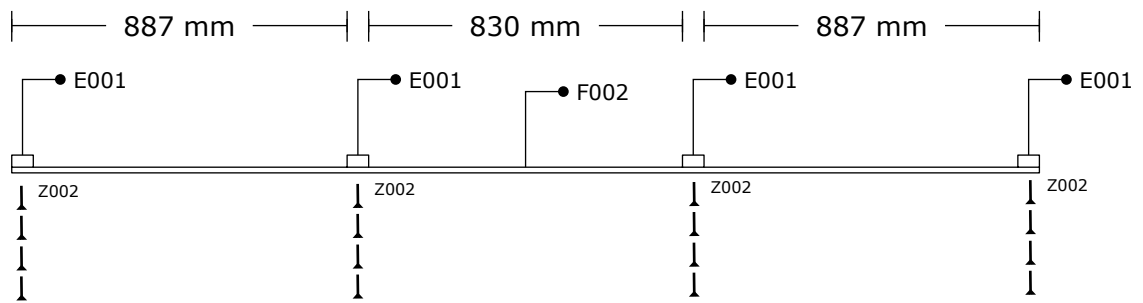

Montage handleiding Carport Gemini

Stuklijst

pos.	omschrijving / description	aantal / nombre	dikte / épaisseur	breedte / largeur	lengte / longueur
A001	steunpaal	1	120 mm	120 mm	2310 mm
A002	steunpaal	1	120 mm	120 mm	2310 mm
A003	steunpaal	1	120 mm	120 mm	2310 mm
A004	steunpaal	1	120 mm	120 mm	2310 mm
A005	steunpaal	2	120 mm	120 mm	2310 mm
B001	lengtebalk	2	50 mm	200 mm	5406 mm
C001	dakbalk	7	50 mm	200 mm	5969 mm
D001	hoekversteving	14	45 mm	68 mm	504 mm
E001	steunblok dakrand	36	32 mm	57 mm	298 mm
E002	middenblok dakrand	2	49 mm	49 mm	298 mm
F001	dakrandplank	8	15 mm	140 mm	3000 mm
F002	dakrandplank	8	15 mm	140 mm	2718 mm
X001	metalen dakplaat	6	31 mm	1068 mm	5311 mm
Y001	balkdrager 50 mm	8	77 mm	96 mm	130 mm
Y002	metalen dakrandbeugel	5	50 mm	165 mm	298 mm
Z002	schroef	400	5x35 mm		
Z006	schroef	68	5x80 mm		
Z007	schroef	52	6x100 mm		
Z020	schroef	175	6,5x75 mm		
Z021	afdekkap	175			

1.

2.

T Z002 x 120

3.

┌ Z007 x 12

4.

┌ Z002 x 96
┌ Z007 x 12

5.

┆ Z007 x 28

6.

┌ Z002 x 10

7. (x 4)

(x 4)

└ Z002 x 128

8. perspectif

8. detail