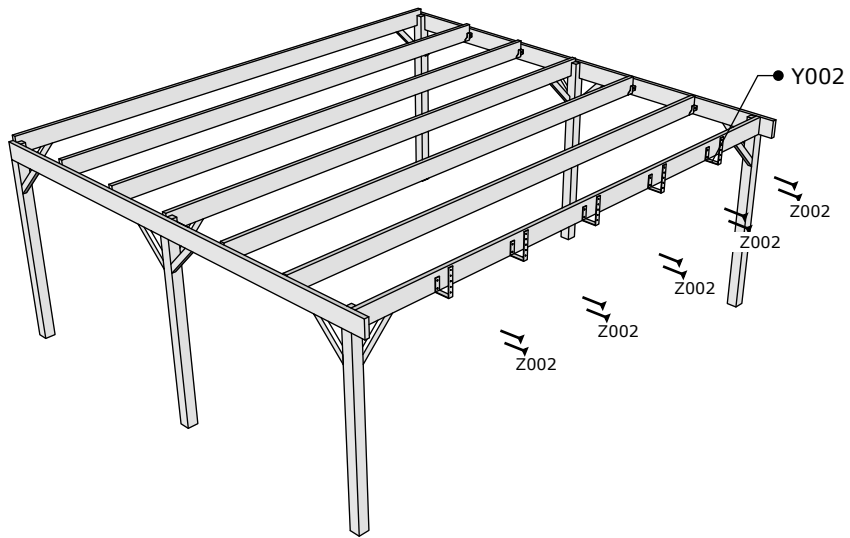

Montage handleiding Carport Gemini

Stuklijst

pos.	omschrijving / description	aantal / nombre	dikte / épaisseur	breedte / largeur	lengte / longueur
A001	steunpaal	1	120 mm	120 mm	2310 mm
A002	steunpaal	1	120 mm	120 mm	2310 mm
A003	steunpaal	1	120 mm	120 mm	2310 mm
A004	steunpaal	1	120 mm	120 mm	2310 mm
A005	steunpaal	2	120 mm	120 mm	2310 mm
B001	lengtebalk	2	50 mm	200 mm	5406 mm
C001	dakbalk	7	50 mm	200 mm	5969 mm
D001	hoekversteving	14	45 mm	68 mm	504 mm
E001	steunblok dakrand	36	32 mm	57 mm	298 mm
E002	middenblok dakrand	2	49 mm	49 mm	298 mm
F001	dakrandplank	8	15 mm	140 mm	3000 mm
F002	dakrandplank	8	15 mm	140 mm	2718 mm
X001	metalen dakplaat	6	31 mm	1068 mm	5311 mm
Y001	balkdrager 50 mm	8	77 mm	96 mm	130 mm
Y002	metalen dakrandbeugel	5	50 mm	165 mm	298 mm
Z002	schroef	400	5x35 mm		
Z006	schroef	68	5x80 mm		
Z007	schroef	52	6x100 mm		
Z020	schroef	175	6,5x75 mm		
Z021	afdekkap	175			

1.

2.

T Z002 x 120

3.

┌ Z007 x 12

4.

┌ Z002 x 96
┌ Z007 x 12

5.

┆ Z007 x 28

6.

┌ Z002 x 10

7. (x 4)

(x 4)

└ Z002 x 128

8. perspectif

8. detail