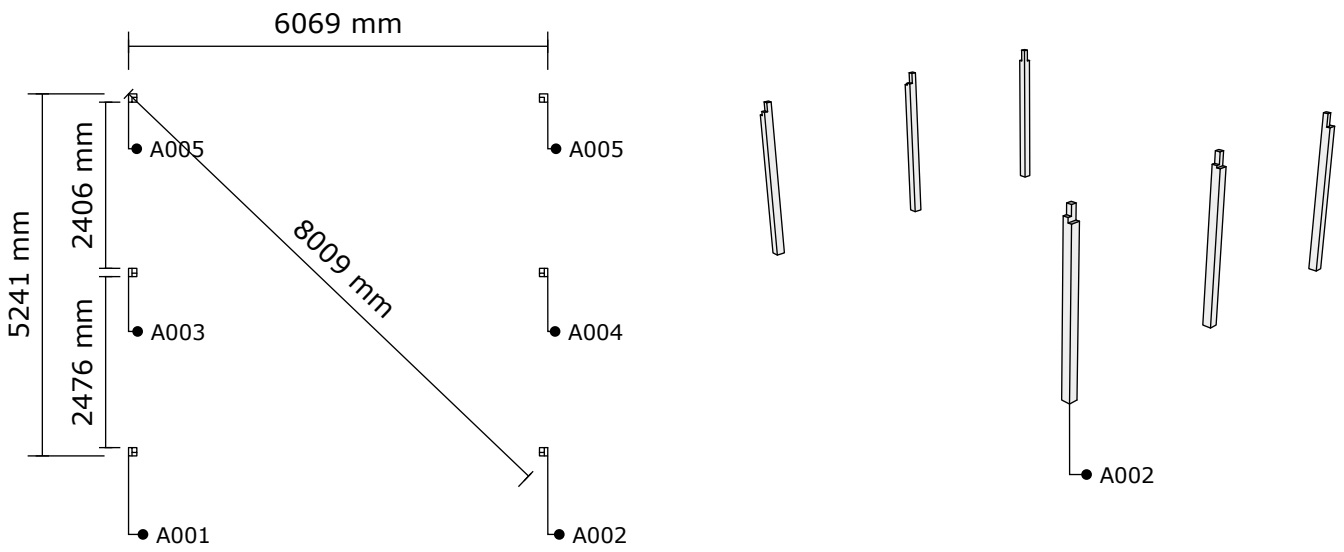

Montage handleiding Carport Gemini

Stuklijst

pos.	omschrijving / description	aantal / nombre	dikte / épaisseur	breedte / largeur	lengte / longueur
A001	steunpaal	1	120 mm	120 mm	2310 mm
A002	steunpaal	1	120 mm	120 mm	2310 mm
A003	steunpaal	1	120 mm	120 mm	2310 mm
A004	steunpaal	1	120 mm	120 mm	2310 mm
A005	steunpaal	2	120 mm	120 mm	2310 mm
B001	lengtebalk	2	50 mm	200 mm	5406 mm
C001	dakbalk	7	50 mm	200 mm	5969 mm
D001	hoekversteving	14	45 mm	68 mm	504 mm
E001	steunblok dakrand	36	32 mm	57 mm	298 mm
E002	middenblok dakrand	2	49 mm	49 mm	298 mm
F001	dakrandplank	8	15 mm	140 mm	3000 mm
F002	dakrandplank	8	15 mm	140 mm	2718 mm
X001	metalen dakplaat	6	31 mm	1068 mm	5311 mm
Y001	balkdrager 50 mm	8	77 mm	96 mm	130 mm
Y002	metalen dakrandbeugel	5	50 mm	165 mm	298 mm
Z002	schroef	400	5x35 mm		
Z006	schroef	68	5x80 mm		
Z007	schroef	52	6x100 mm		
Z020	schroef	175	6,5x75 mm		
Z021	afdekkap	175			

1.

2.

T Z002 x 120

3.

┌ Z007 x 12

4.

┌ Z002 x 96
┌ Z007 x 12

5.

┆ Z007 x 28

6.

┌ Z002 x 10

7. (x 4)

(x 4)

└ Z002 x 128

8. perspectif

8. detail

Z002 x 25
Z006 x 68

9.

Z020
Z021

┆ Z020 x 175
┆ Z021 x 175

details onderdelen