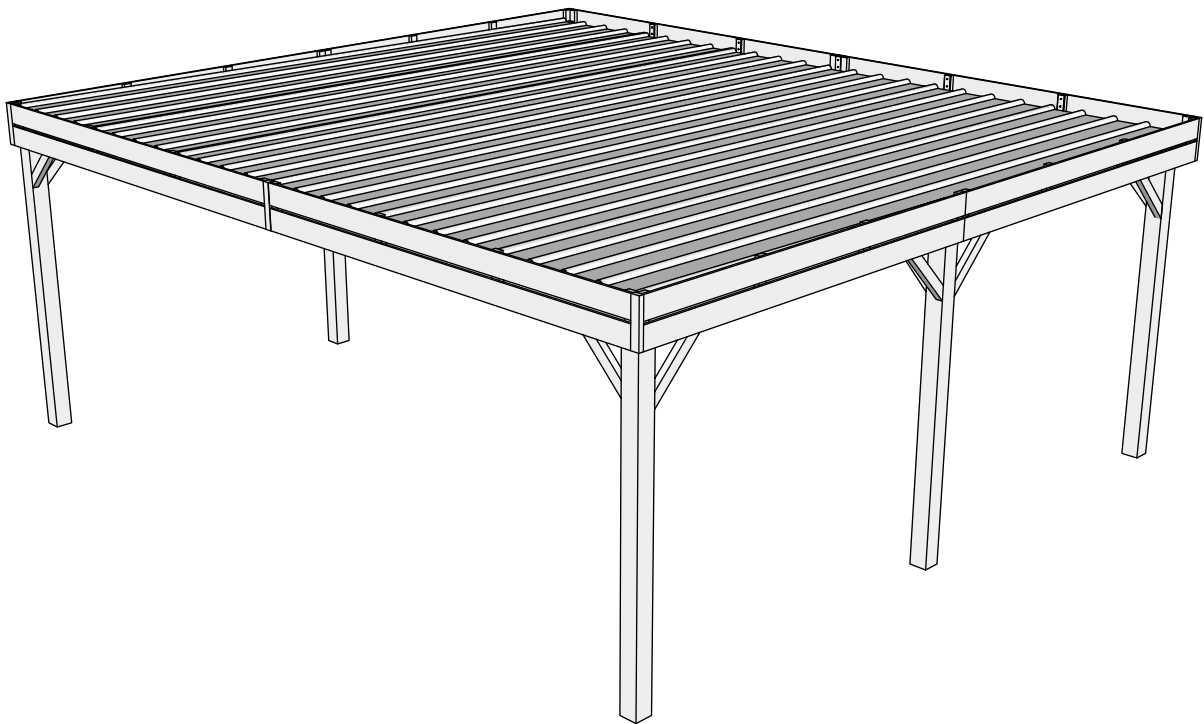

Montage handleiding Carport Gemini

Stuklijst

pos.	omschrijving / description	aantal / nombre	dikte / épaisseur	breedte / largeur	lengte / longueur
A001	steunpaal	1	120 mm	120 mm	2310 mm
A002	steunpaal	1	120 mm	120 mm	2310 mm
A003	steunpaal	1	120 mm	120 mm	2310 mm
A004	steunpaal	1	120 mm	120 mm	2310 mm
A005	steunpaal	2	120 mm	120 mm	2310 mm
B001	lengtebalk	2	50 mm	200 mm	5406 mm
C001	dakbalk	7	50 mm	200 mm	5969 mm
D001	hoekversteving	14	45 mm	68 mm	504 mm
E001	steunblok dakrand	36	32 mm	57 mm	298 mm
E002	middenblok dakrand	2	49 mm	49 mm	298 mm
F001	dakrandplank	8	15 mm	140 mm	3000 mm
F002	dakrandplank	8	15 mm	140 mm	2718 mm
X001	metalen dakplaat	6	31 mm	1068 mm	5311 mm
Y001	balkdrager 50 mm	8	77 mm	96 mm	130 mm
Y002	metalen dakrandbeugel	5	50 mm	165 mm	298 mm
Z002	schroef	400	5x35 mm		
Z006	schroef	68	5x80 mm		
Z007	schroef	52	6x100 mm		
Z020	schroef	175	6,5x75 mm		
Z021	afdekkap	175			

1.

2.

T Z002 x 120

3.

┌ Z007 x 12

4.

┌ Z002 x 96
┌ Z007 x 12

5.

┆ Z007 x 28

6.

┌ Z002 x 10

7. (x 4)

(x 4)

└ Z002 x 128

8. perspectif

8. detail