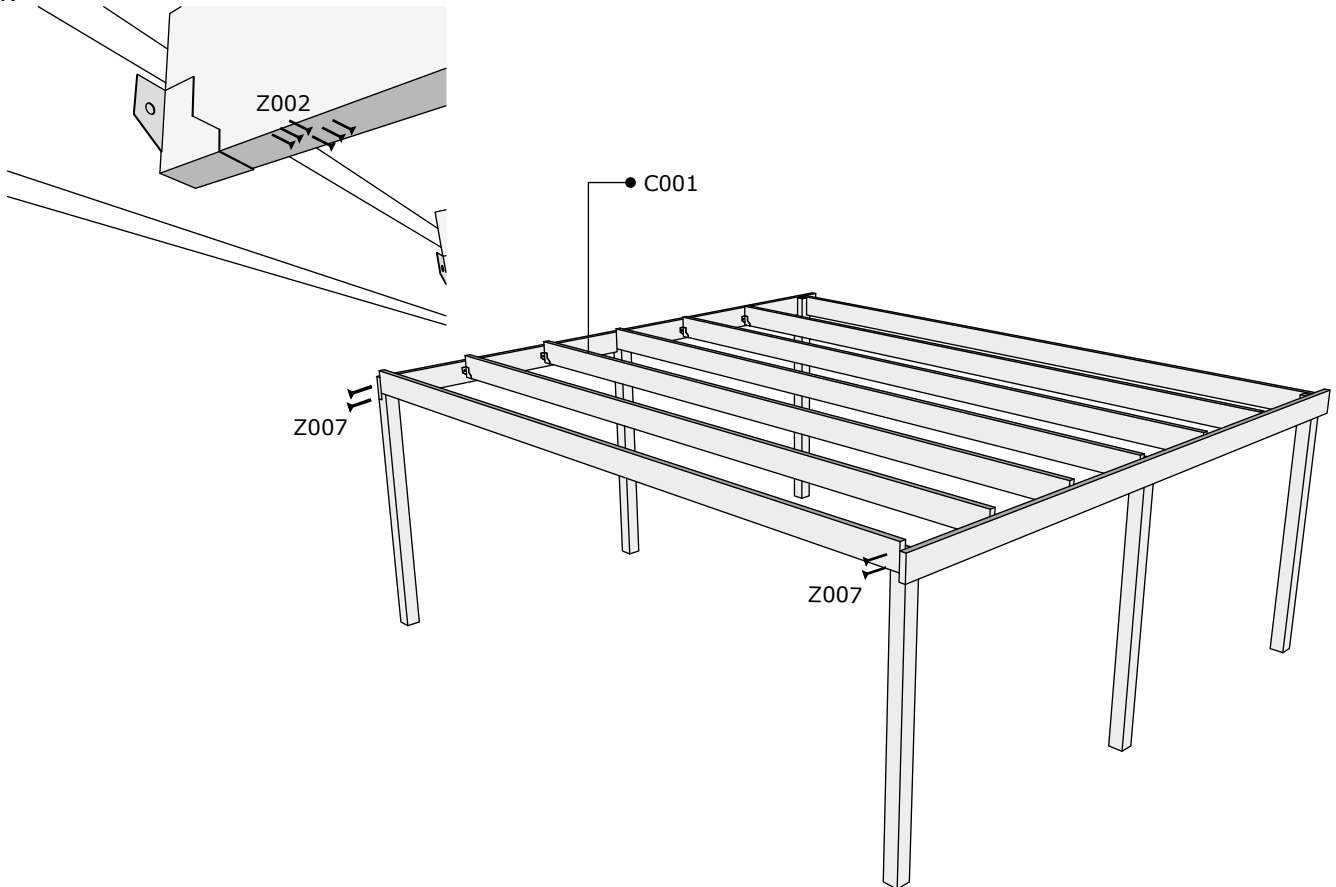

Montage handleiding Carport Gemini

Stuklijst

pos.	omschrijving / description	aantal / nombre	dikte / épaisseur	breedte / largeur	lengte / longueur
A001	steunpaal	1	120 mm	120 mm	2310 mm
A002	steunpaal	1	120 mm	120 mm	2310 mm
A003	steunpaal	1	120 mm	120 mm	2310 mm
A004	steunpaal	1	120 mm	120 mm	2310 mm
A005	steunpaal	2	120 mm	120 mm	2310 mm
B001	lengtebalk	2	50 mm	200 mm	5406 mm
C001	dakbalk	7	50 mm	200 mm	5969 mm
D001	hoekversteving	14	45 mm	68 mm	504 mm
E001	steunblok dakrand	36	32 mm	57 mm	298 mm
E002	middenblok dakrand	2	49 mm	49 mm	298 mm
F001	dakrandplank	8	15 mm	140 mm	3000 mm
F002	dakrandplank	8	15 mm	140 mm	2718 mm
X001	metalen dakplaat	6	31 mm	1068 mm	5311 mm
Y001	balkdrager 50 mm	8	77 mm	96 mm	130 mm
Y002	metalen dakrandbeugel	5	50 mm	165 mm	298 mm
Z002	schroef	400	5x35 mm		
Z006	schroef	68	5x80 mm		
Z007	schroef	52	6x100 mm		
Z020	schroef	175	6,5x75 mm		
Z021	afdekkap	175			

1.

2.

T Z002 x 120

3.

┌ Z007 x 12

4.

┌ Z002 x 96
┌ Z007 x 12

5.

┆ Z007 x 28

6.

┌ Z002 x 10

7. (x 4)

(x 4)

└ Z002 x 128

8. perspectif

8. detail