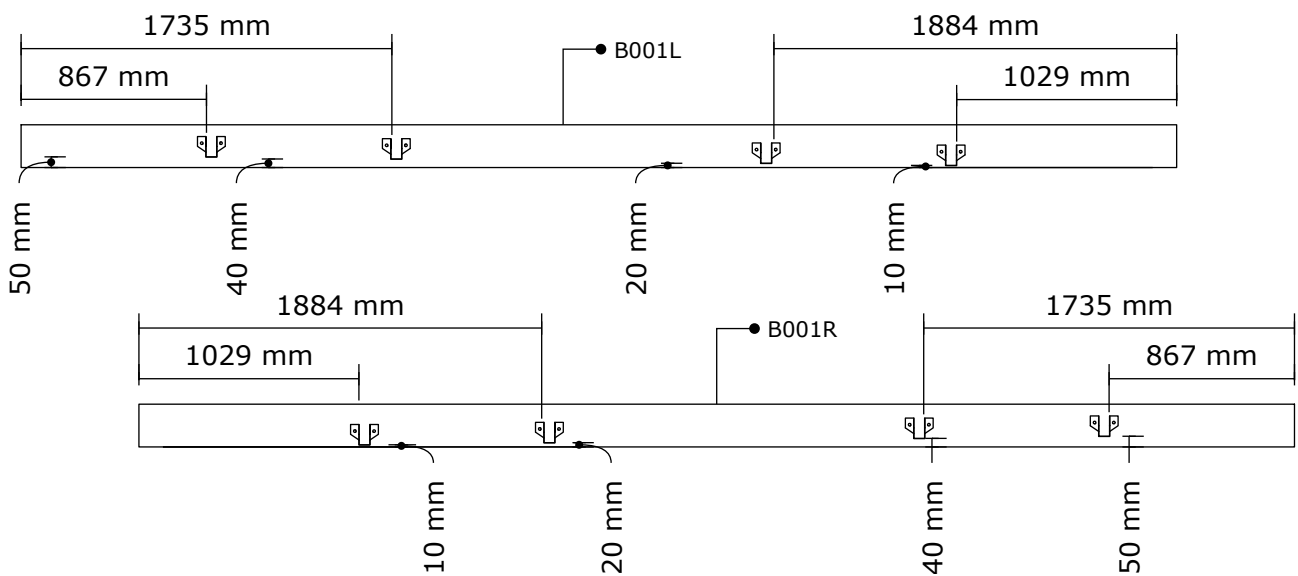

Montage handleiding Carport Gemini

Stuklijst

pos.	omschrijving / description	aantal / nombre	dikte / épaisseur	breedte / largeur	lengte / longueur
A001	steunpaal	1	120 mm	120 mm	2310 mm
A002	steunpaal	1	120 mm	120 mm	2310 mm
A003	steunpaal	1	120 mm	120 mm	2310 mm
A004	steunpaal	1	120 mm	120 mm	2310 mm
A005	steunpaal	2	120 mm	120 mm	2310 mm
B001	lengtebalk	2	50 mm	200 mm	5406 mm
C001	dakbalk	7	50 mm	200 mm	5969 mm
D001	hoekversteving	14	45 mm	68 mm	504 mm
E001	steunblok dakrand	36	32 mm	57 mm	298 mm
E002	middenblok dakrand	2	49 mm	49 mm	298 mm
F001	dakrandplank	8	15 mm	140 mm	3000 mm
F002	dakrandplank	8	15 mm	140 mm	2718 mm
X001	metalen dakplaat	6	31 mm	1068 mm	5311 mm
Y001	balkdrager 50 mm	8	77 mm	96 mm	130 mm
Y002	metalen dakrandbeugel	5	50 mm	165 mm	298 mm
Z002	schroef	400	5x35 mm		
Z006	schroef	68	5x80 mm		
Z007	schroef	52	6x100 mm		
Z020	schroef	175	6,5x75 mm		
Z021	afdekkap	175			

1.

2.

T Z002 x 120

3.

┌ Z007 x 12

4.

┌ Z002 x 96
┌ Z007 x 12

5.

┆ Z007 x 28

6.

┌ Z002 x 10

7. (x 4)

(x 4)

└ Z002 x 128

8. perspectif

8. detail

Z002 x 25
Z006 x 68

9.

Z020
Z021

┆ Z020 x 175
┆ Z021 x 175

details onderdelen