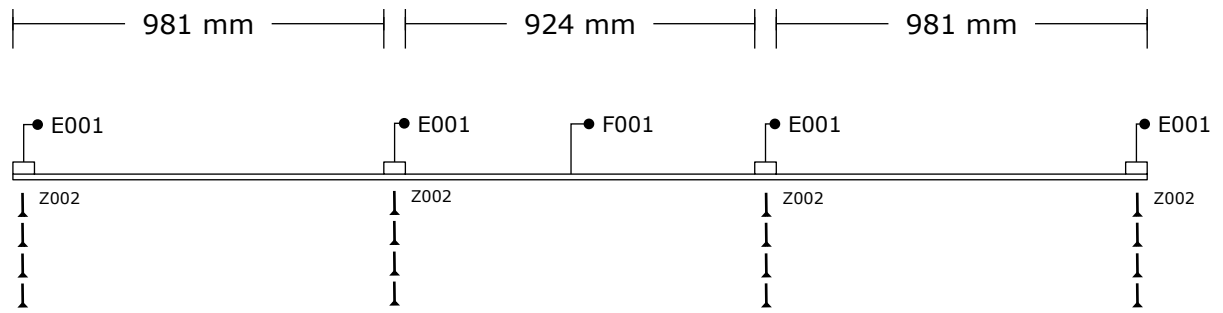

Montage handleiding Carport Gemini

Stuklijst

pos.	omschrijving / description	aantal / nombre	dikte / épaisseur	breedte / largeur	lengte / longueur
A001	steunpaal	1	120 mm	120 mm	2310 mm
A002	steunpaal	1	120 mm	120 mm	2310 mm
A003	steunpaal	1	120 mm	120 mm	2310 mm
A004	steunpaal	1	120 mm	120 mm	2310 mm
A005	steunpaal	2	120 mm	120 mm	2310 mm
B001	lengtebalk	2	50 mm	200 mm	5406 mm
C001	dakbalk	7	50 mm	200 mm	5969 mm
D001	hoekversteving	14	45 mm	68 mm	504 mm
E001	steunblok dakrand	36	32 mm	57 mm	298 mm
E002	middenblok dakrand	2	49 mm	49 mm	298 mm
F001	dakrandplank	8	15 mm	140 mm	3000 mm
F002	dakrandplank	8	15 mm	140 mm	2718 mm
X001	metalen dakplaat	6	31 mm	1068 mm	5311 mm
Y001	balkdrager 50 mm	8	77 mm	96 mm	130 mm
Y002	metalen dakrandbeugel	5	50 mm	165 mm	298 mm
Z002	schroef	400	5x35 mm		
Z006	schroef	68	5x80 mm		
Z007	schroef	52	6x100 mm		
Z020	schroef	175	6,5x75 mm		
Z021	afdekkap	175			

1.

2.

T Z002 x 120

3.

┌ Z007 x 12

4.

┌ Z002 x 96
┌ Z007 x 12

5.

┆ Z007 x 28

6.

┌ Z002 x 10

7. (x 4)

(x 4)

└ Z002 x 128

8. perspectif

8. detail