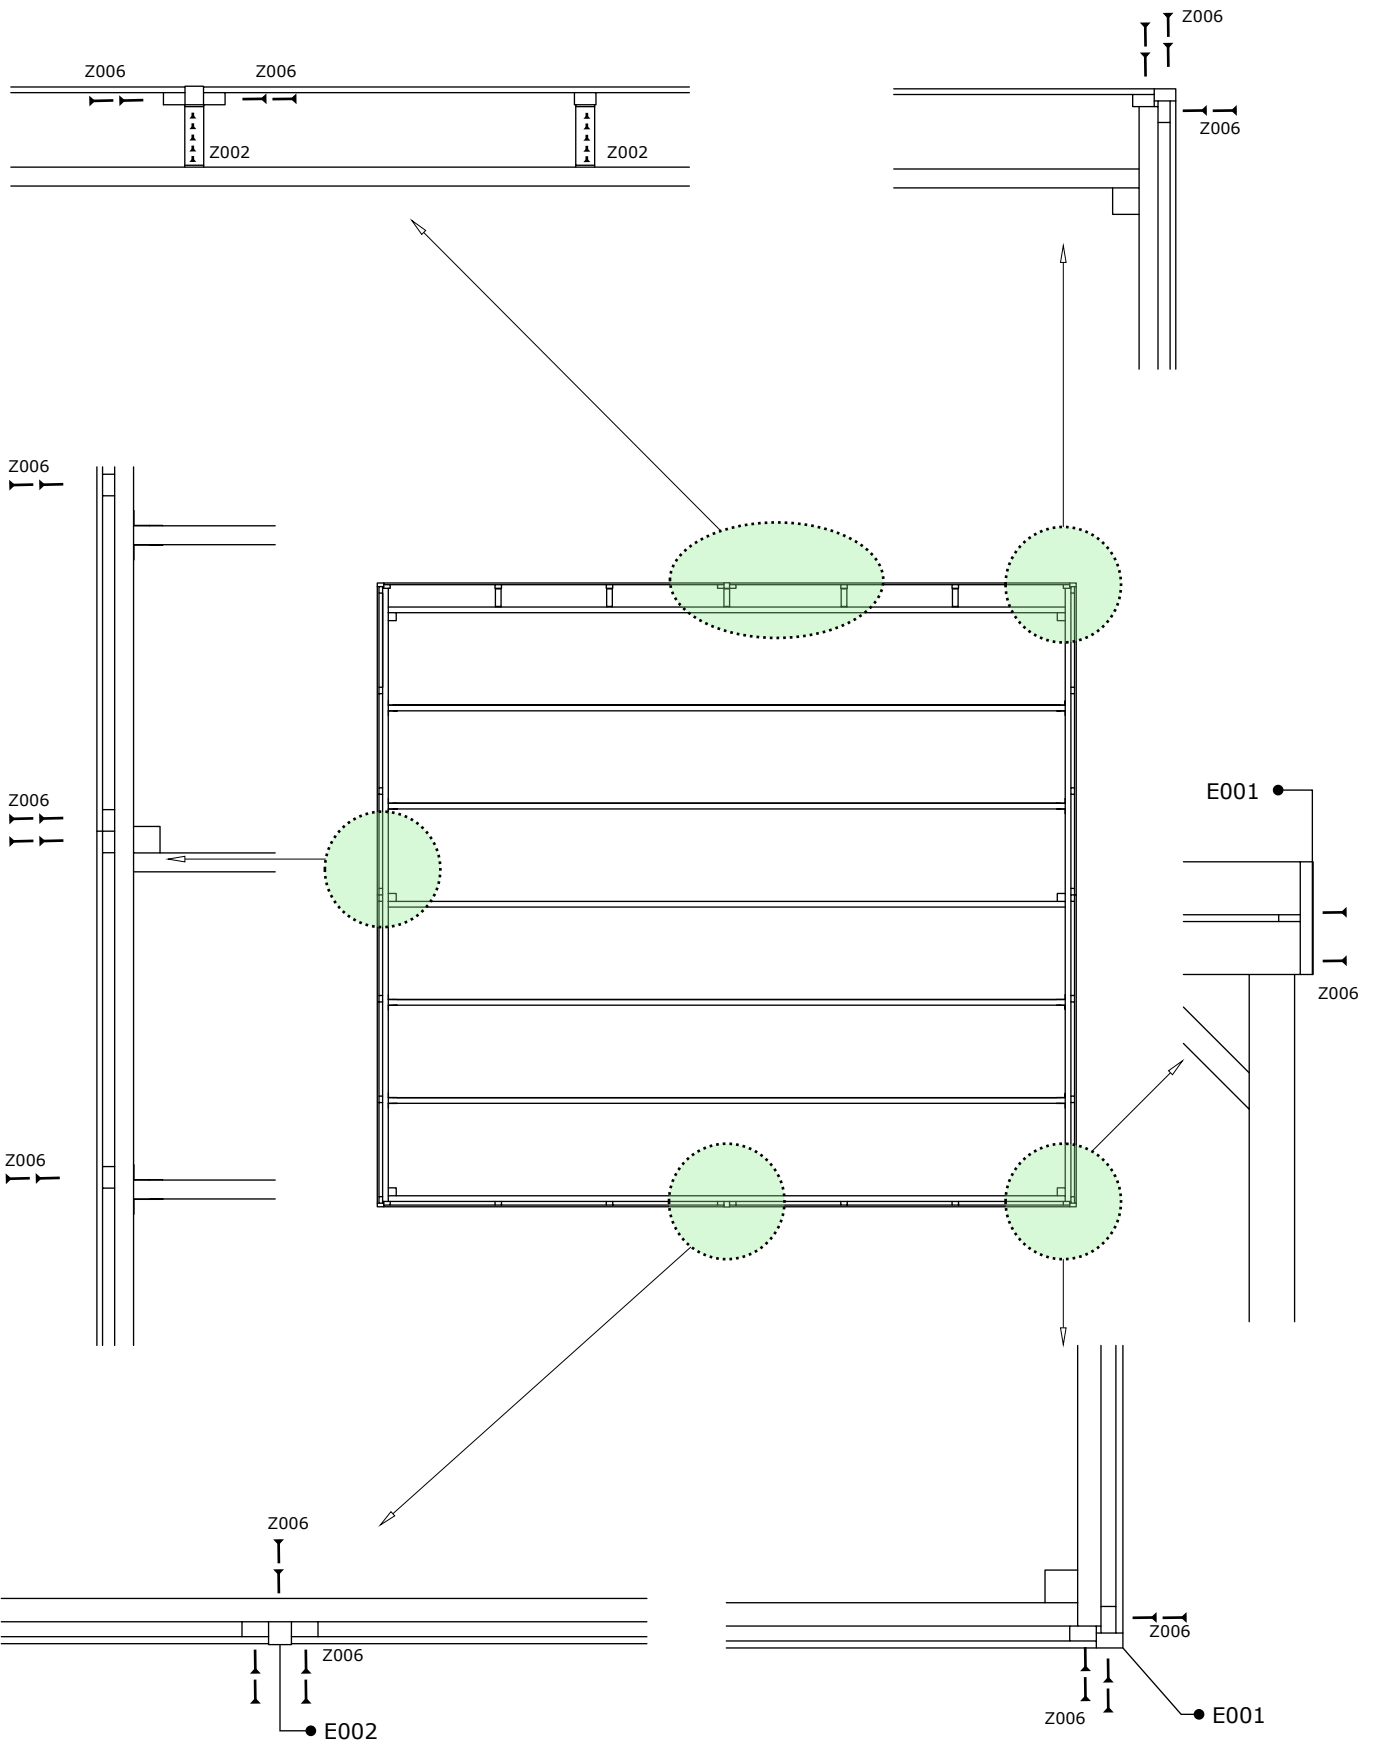

Montage handleiding Carport Gemini

Stuklijst

pos.	omschrijving / description	aantal / nombre	dikte / épaisseur	breedte / largeur	lengte / longueur
A001	steunpaal	1	120 mm	120 mm	2310 mm
A002	steunpaal	1	120 mm	120 mm	2310 mm
A003	steunpaal	1	120 mm	120 mm	2310 mm
A004	steunpaal	1	120 mm	120 mm	2310 mm
A005	steunpaal	2	120 mm	120 mm	2310 mm
B001	lengtebalk	2	50 mm	200 mm	5406 mm
C001	dakbalk	7	50 mm	200 mm	5969 mm
D001	hoekversteving	14	45 mm	68 mm	504 mm
E001	steunblok dakrand	36	32 mm	57 mm	298 mm
E002	middenblok dakrand	2	49 mm	49 mm	298 mm
F001	dakrandplank	8	15 mm	140 mm	3000 mm
F002	dakrandplank	8	15 mm	140 mm	2718 mm
X001	metalen dakplaat	6	31 mm	1068 mm	5311 mm
Y001	balkdrager 50 mm	8	77 mm	96 mm	130 mm
Y002	metalen dakrandbeugel	5	50 mm	165 mm	298 mm
Z002	schroef	400	5x35 mm		
Z006	schroef	68	5x80 mm		
Z007	schroef	52	6x100 mm		
Z020	schroef	175	6,5x75 mm		
Z021	afdekkap	175			

1.

2.

T Z002 x 120

3.

┌ Z007 x 12

4.

┌ Z002 x 96
┌ Z007 x 12

5.

┆ Z007 x 28

6.

┌ Z002 x 10

7. (x 4)

(x 4)

└ Z002 x 128

8. perspectif

8. detail

Z002 x 25
Z006 x 68

9.

Z020
Z021

┆ Z020 x 175
┆ Z021 x 175

details onderdelen