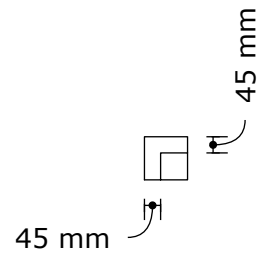

Montage handleiding Carport Miro

Stuklijst

pos.	omschrijving / description	aantal / nombre	dikte / épaisseur	breedte / largeur	lengte / longueur
A006	steunpaal	2	120 mm	120 mm	2265 mm
A007	steunpaal	1	120 mm	120 mm	2265 mm
A008	steunpaal	1	120 mm	120 mm	2265 mm
A009	steunpaal	1	120 mm	120 mm	2265 mm
A010	steunpaal	1	120 mm	120 mm	2265 mm
B002	lengtebalk	4	45 mm	145 mm	2982 mm
C002	dakbalk	7	45 mm	145 mm	2950 mm
D001	hoekversteving	14	45 mm	68 mm	504 mm
E001	steunblok dakrand	30	32 mm	57 mm	298 mm
F003	dakrandplank	4	15 mm	140 mm	3020 mm
F004	dakrandplank	8	15 mm	140 mm	2997 mm
X002	metalen dakplaat	6	31 mm	1068 mm	3000 mm
Y002	metalen dakrandbeugel	1	50 mm	165 mm	298 mm
Y003	balkdrager 45 mm	8	125 mm	77 mm	96 mm
Z002	schroef	303	5x35 mm		
Z006	schroef	60	5x80 mm		
Z007	schroef	60	6x100 mm		
Z020	schroef	100	6,5x75 mm		
Z021	afdekkap	100			

1.

2.

T Z002 x 96

3.

┌ Z007 x 16

4.

┌ Z002 x 96
┌ Z007 x 12

5.

┆ Z007 x 28

6.

┌ Z002 x 2

7.

└ Z002 x 104

8. perspectif

8. detail

┆ Z002 x 5
┆ Z006 x 58

9.

┌ Z020 x 91
└ Z021 x 91

details onderdelen

• A010

• A009

• A008

• A007

• A006