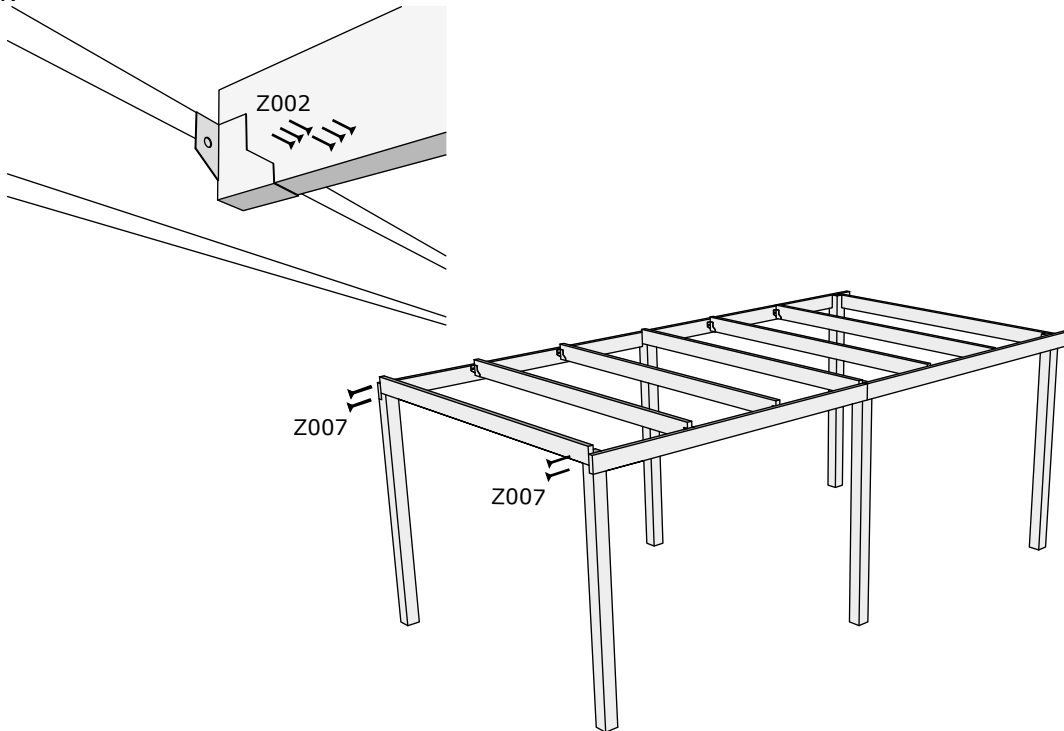

Montage handleiding Carport Miro

Stuklijst

pos.	omschrijving / description	aantal / nombre	dikte / épaisseur	breedte / largeur	lengte / longueur
A006	steunpaal	2	120 mm	120 mm	2265 mm
A007	steunpaal	1	120 mm	120 mm	2265 mm
A008	steunpaal	1	120 mm	120 mm	2265 mm
A009	steunpaal	1	120 mm	120 mm	2265 mm
A010	steunpaal	1	120 mm	120 mm	2265 mm
B002	lengtebalk	4	45 mm	145 mm	2982 mm
C002	dakbalk	7	45 mm	145 mm	2950 mm
D001	hoekversteving	14	45 mm	68 mm	504 mm
E001	steunblok dakrand	30	32 mm	57 mm	298 mm
F003	dakrandplank	4	15 mm	140 mm	3020 mm
F004	dakrandplank	8	15 mm	140 mm	2997 mm
X002	metalen dakplaat	6	31 mm	1068 mm	3000 mm
Y002	metalen dakrandbeugel	1	50 mm	165 mm	298 mm
Y003	balkdrager 45 mm	8	125 mm	77 mm	96 mm
Z002	schroef	303	5x35 mm		
Z006	schroef	60	5x80 mm		
Z007	schroef	60	6x100 mm		
Z020	schroef	100	6,5x75 mm		
Z021	afdekkap	100			

1.

2.

T Z002 x 96

3.

┌ Z007 x 16

4.

┌ Z002 x 96
┌ Z007 x 12

5.

┆ Z007 x 28

6.

┌ Z002 x 2

7.

└ Z002 x 104

8. perspectif

8. detail

┆ Z002 x 5
┆ Z006 x 58