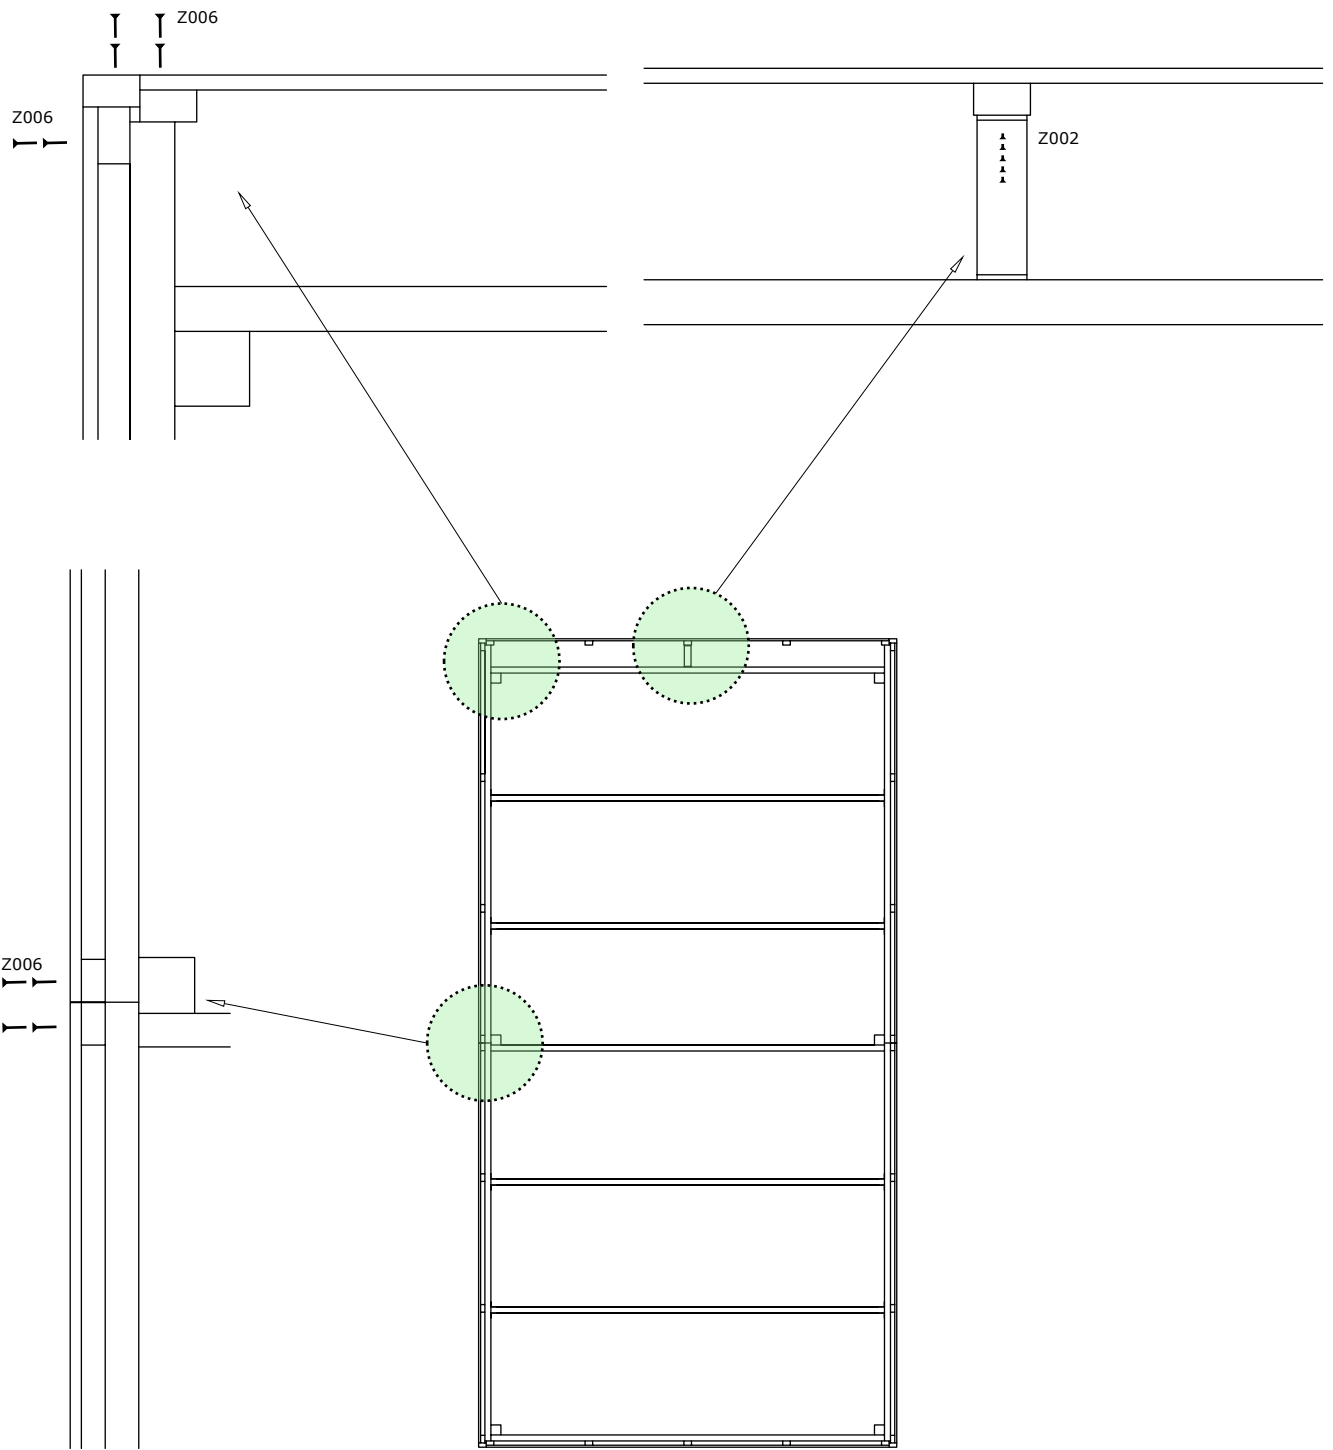

Montage handleiding Carport Miro

Stuklijst

pos.	omschrijving / description	aantal / nombre	dikte / épaisseur	breedte / largeur	lengte / longueur
A006	steunpaal	2	120 mm	120 mm	2265 mm
A007	steunpaal	1	120 mm	120 mm	2265 mm
A008	steunpaal	1	120 mm	120 mm	2265 mm
A009	steunpaal	1	120 mm	120 mm	2265 mm
A010	steunpaal	1	120 mm	120 mm	2265 mm
B002	lengtebalk	4	45 mm	145 mm	2982 mm
C002	dakbalk	7	45 mm	145 mm	2950 mm
D001	hoekversteving	14	45 mm	68 mm	504 mm
E001	steunblok dakrand	30	32 mm	57 mm	298 mm
F003	dakrandplank	4	15 mm	140 mm	3020 mm
F004	dakrandplank	8	15 mm	140 mm	2997 mm
X002	metalen dakplaat	6	31 mm	1068 mm	3000 mm
Y002	metalen dakrandbeugel	1	50 mm	165 mm	298 mm
Y003	balkdrager 45 mm	8	125 mm	77 mm	96 mm
Z002	schroef	303	5x35 mm		
Z006	schroef	60	5x80 mm		
Z007	schroef	60	6x100 mm		
Z020	schroef	100	6,5x75 mm		
Z021	afdekkap	100			

1.

2.

T Z002 x 96

3.

┌ Z007 x 16

4.

┌ Z002 x 96
┌ Z007 x 12

5.

┆ Z007 x 28

6.

┌ Z002 x 2

7.

└ Z002 x 104

8. perspectif

8. detail

┆ Z002 x 5
┆ Z006 x 58

9.

┌ Z020 x 91
└ Z021 x 91

details onderdelen

• A010

• A009

• A008

• A007

• A006