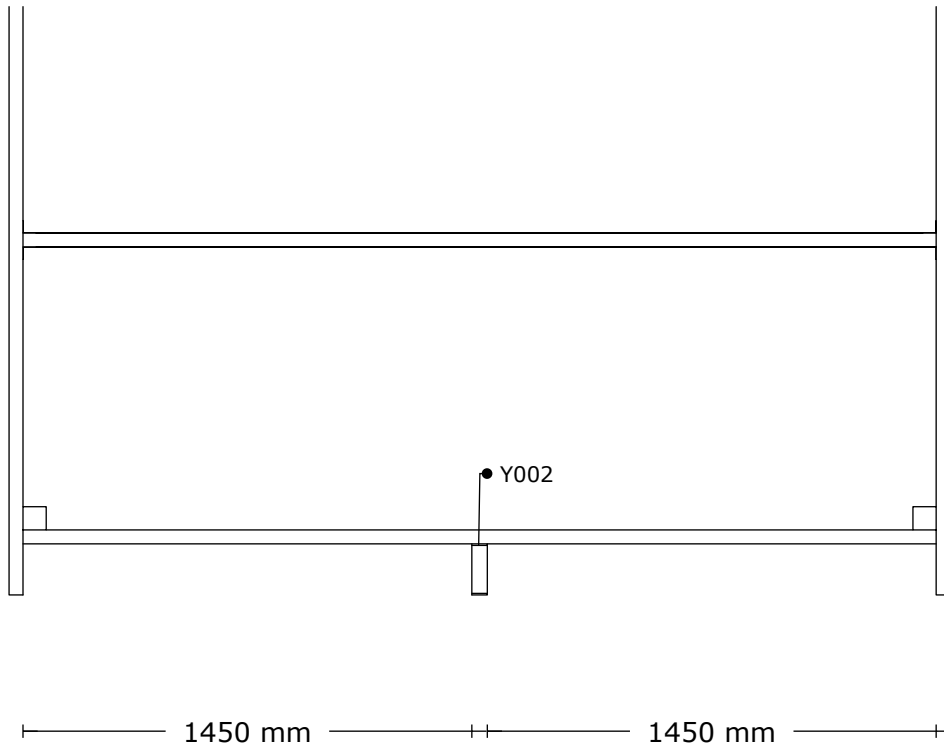

Montage handleiding Carport Miro

Stuklijst

pos.	omschrijving / description	aantal / nombre	dikte / épaisseur	breedte / largeur	lengte / longueur
A006	steunpaal	2	120 mm	120 mm	2265 mm
A007	steunpaal	1	120 mm	120 mm	2265 mm
A008	steunpaal	1	120 mm	120 mm	2265 mm
A009	steunpaal	1	120 mm	120 mm	2265 mm
A010	steunpaal	1	120 mm	120 mm	2265 mm
B002	lengtebalk	4	45 mm	145 mm	2982 mm
C002	dakbalk	7	45 mm	145 mm	2950 mm
D001	hoekversteving	14	45 mm	68 mm	504 mm
E001	steunblok dakrand	30	32 mm	57 mm	298 mm
F003	dakrandplank	4	15 mm	140 mm	3020 mm
F004	dakrandplank	8	15 mm	140 mm	2997 mm
X002	metalen dakplaat	6	31 mm	1068 mm	3000 mm
Y002	metalen dakrandbeugel	1	50 mm	165 mm	298 mm
Y003	balkdrager 45 mm	8	125 mm	77 mm	96 mm
Z002	schroef	303	5x35 mm		
Z006	schroef	60	5x80 mm		
Z007	schroef	60	6x100 mm		
Z020	schroef	100	6,5x75 mm		
Z021	afdekkap	100			

1.

2.

T Z002 x 96

3.

┌ Z007 x 16

4.

┌ Z002 x 96
┌ Z007 x 12

5.

┆ Z007 x 28

6.

┌ Z002 x 2

7.

└ Z002 x 104

8. perspectif

8. detail

┆ Z002 x 5
┆ Z006 x 58