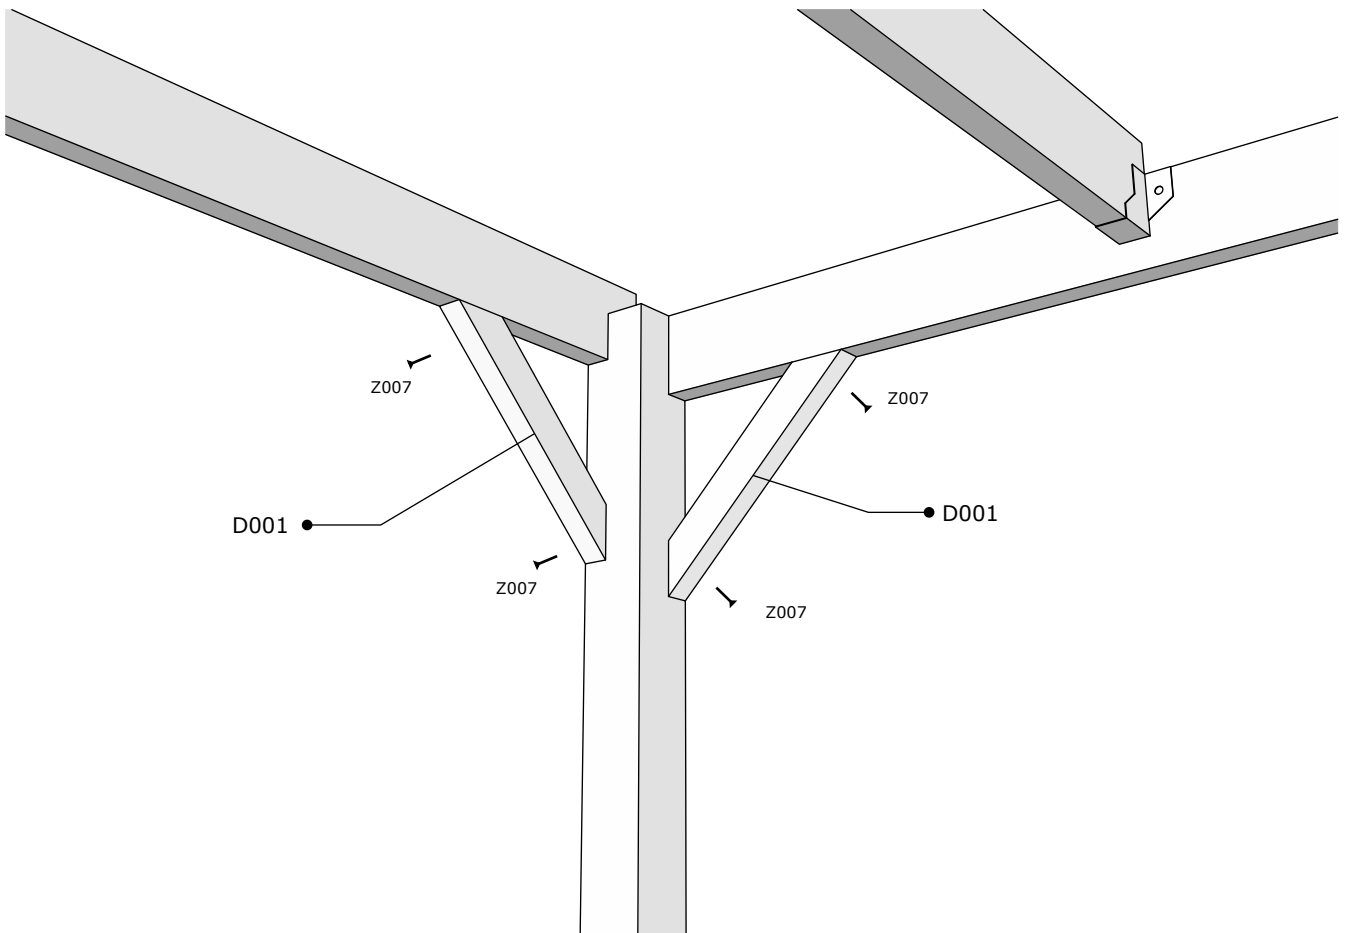

Montage handleiding Carport Miro

Stuklijst

pos.	omschrijving / description	aantal / nombre	dikte / épaisseur	breedte / largeur	lengte / longueur
A006	steunpaal	2	120 mm	120 mm	2265 mm
A007	steunpaal	1	120 mm	120 mm	2265 mm
A008	steunpaal	1	120 mm	120 mm	2265 mm
A009	steunpaal	1	120 mm	120 mm	2265 mm
A010	steunpaal	1	120 mm	120 mm	2265 mm
B002	lengtebalk	4	45 mm	145 mm	2982 mm
C002	dakbalk	7	45 mm	145 mm	2950 mm
D001	hoekversteving	14	45 mm	68 mm	504 mm
E001	steunblok dakrand	30	32 mm	57 mm	298 mm
F003	dakrandplank	4	15 mm	140 mm	3020 mm
F004	dakrandplank	8	15 mm	140 mm	2997 mm
X002	metalen dakplaat	6	31 mm	1068 mm	3000 mm
Y002	metalen dakrandbeugel	1	50 mm	165 mm	298 mm
Y003	balkdrager 45 mm	8	125 mm	77 mm	96 mm
Z002	schroef	303	5x35 mm		
Z006	schroef	60	5x80 mm		
Z007	schroef	60	6x100 mm		
Z020	schroef	100	6,5x75 mm		
Z021	afdekkap	100			

1.

2.

T Z002 x 96

3.

┌ Z007 x 16

4.

┌ Z002 x 96
┌ Z007 x 12

5.

┆ Z007 x 28

6.

┌ Z002 x 2

7.

└ Z002 x 104

8. perspectif

8. detail

┆ Z002 x 5
┆ Z006 x 58