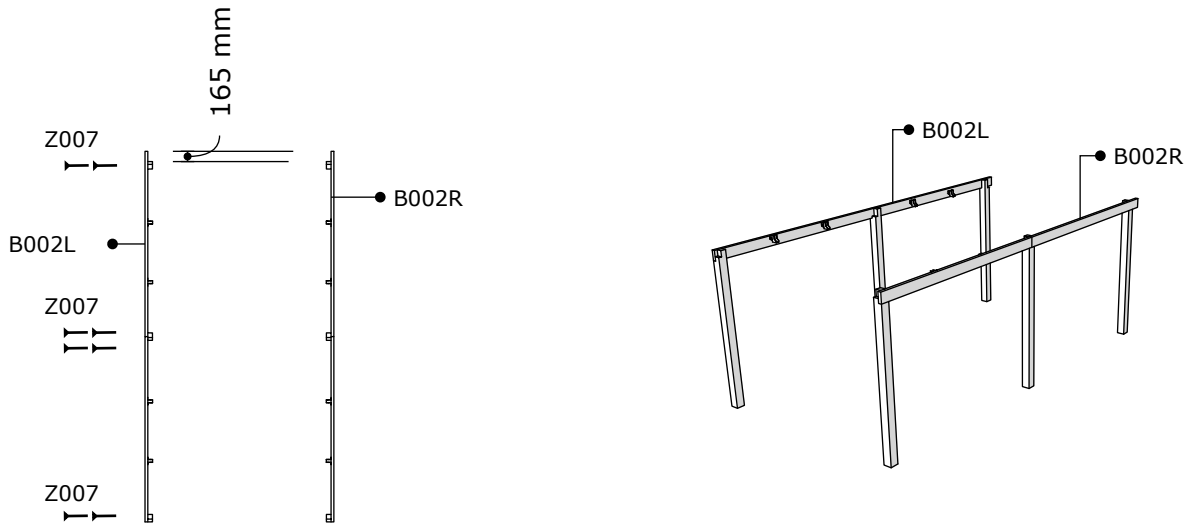

Montage handleiding Carport Miro

Stuklijst

pos.	omschrijving / description	aantal / nombre	dikte / épaisseur	breedte / largeur	lengte / longueur
A006	steunpaal	2	120 mm	120 mm	2265 mm
A007	steunpaal	1	120 mm	120 mm	2265 mm
A008	steunpaal	1	120 mm	120 mm	2265 mm
A009	steunpaal	1	120 mm	120 mm	2265 mm
A010	steunpaal	1	120 mm	120 mm	2265 mm
B002	lengtebalk	4	45 mm	145 mm	2982 mm
C002	dakbalk	7	45 mm	145 mm	2950 mm
D001	hoekversteving	14	45 mm	68 mm	504 mm
E001	steunblok dakrand	30	32 mm	57 mm	298 mm
F003	dakrandplank	4	15 mm	140 mm	3020 mm
F004	dakrandplank	8	15 mm	140 mm	2997 mm
X002	metalen dakplaat	6	31 mm	1068 mm	3000 mm
Y002	metalen dakrandbeugel	1	50 mm	165 mm	298 mm
Y003	balkdrager 45 mm	8	125 mm	77 mm	96 mm
Z002	schroef	303	5x35 mm		
Z006	schroef	60	5x80 mm		
Z007	schroef	60	6x100 mm		
Z020	schroef	100	6,5x75 mm		
Z021	afdekkap	100			

1.

2.

T Z002 x 96

3.

┌ Z007 x 16

4.

┌ Z002 x 96
┌ Z007 x 12

5.

┆ Z007 x 28

6.

┌ Z002 x 2

7.

└ Z002 x 104

8. perspectif

8. detail

┆ Z002 x 5
┆ Z006 x 58

9.

┌ Z020 x 91
└ Z021 x 91

details onderdelen

• A010

• A009

• A008

• A007

• A006