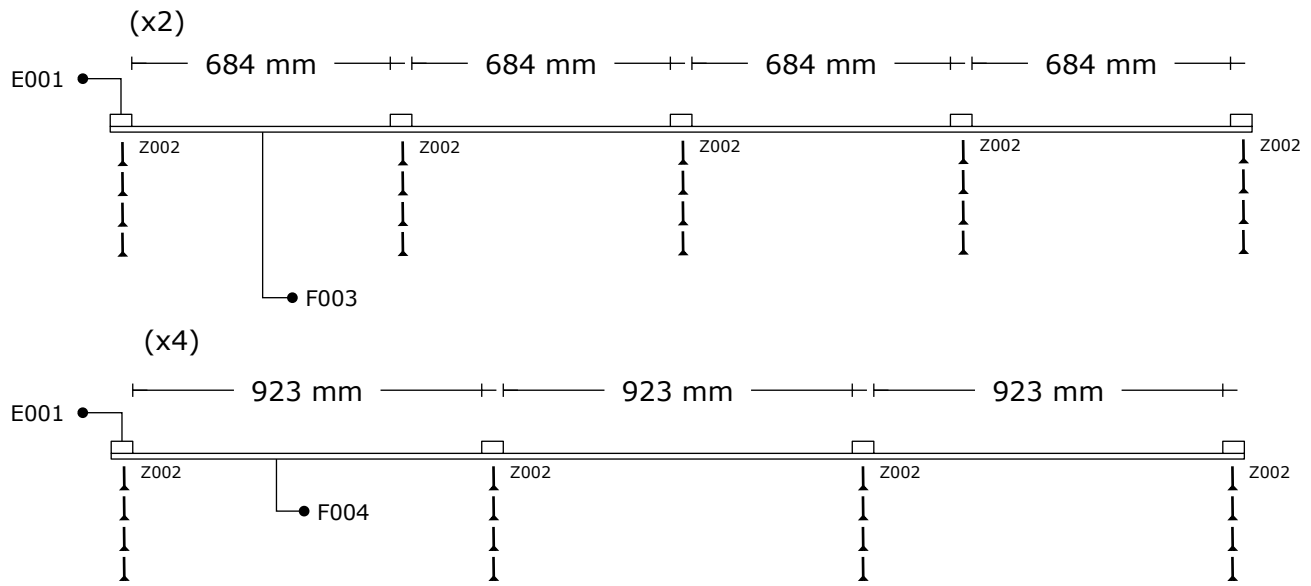

Montage handleiding Carport Miro

Stuklijst

pos.	omschrijving / description	aantal / nombre	dikte / épaisseur	breedte / largeur	lengte / longueur
A006	steunpaal	2	120 mm	120 mm	2265 mm
A007	steunpaal	1	120 mm	120 mm	2265 mm
A008	steunpaal	1	120 mm	120 mm	2265 mm
A009	steunpaal	1	120 mm	120 mm	2265 mm
A010	steunpaal	1	120 mm	120 mm	2265 mm
B002	lengtebalk	4	45 mm	145 mm	2982 mm
C002	dakbalk	7	45 mm	145 mm	2950 mm
D001	hoekversteving	14	45 mm	68 mm	504 mm
E001	steunblok dakrand	30	32 mm	57 mm	298 mm
F003	dakrandplank	4	15 mm	140 mm	3020 mm
F004	dakrandplank	8	15 mm	140 mm	2997 mm
X002	metalen dakplaat	6	31 mm	1068 mm	3000 mm
Y002	metalen dakrandbeugel	1	50 mm	165 mm	298 mm
Y003	balkdrager 45 mm	8	125 mm	77 mm	96 mm
Z002	schroef	303	5x35 mm		
Z006	schroef	60	5x80 mm		
Z007	schroef	60	6x100 mm		
Z020	schroef	100	6,5x75 mm		
Z021	afdekkap	100			

1.

2.

T Z002 x 96

3.

┌ Z007 x 16

4.

┌ Z002 x 96
┌ Z007 x 12

5.

┆ Z007 x 28

6.

┌ Z002 x 2

7.

└ Z002 x 104

8. perspectif

8. detail

┆ Z002 x 5
┆ Z006 x 58

9.

┌ Z020 x 91
└ Z021 x 91

details onderdelen

• A010

• A009

• A008

• A007

• A006