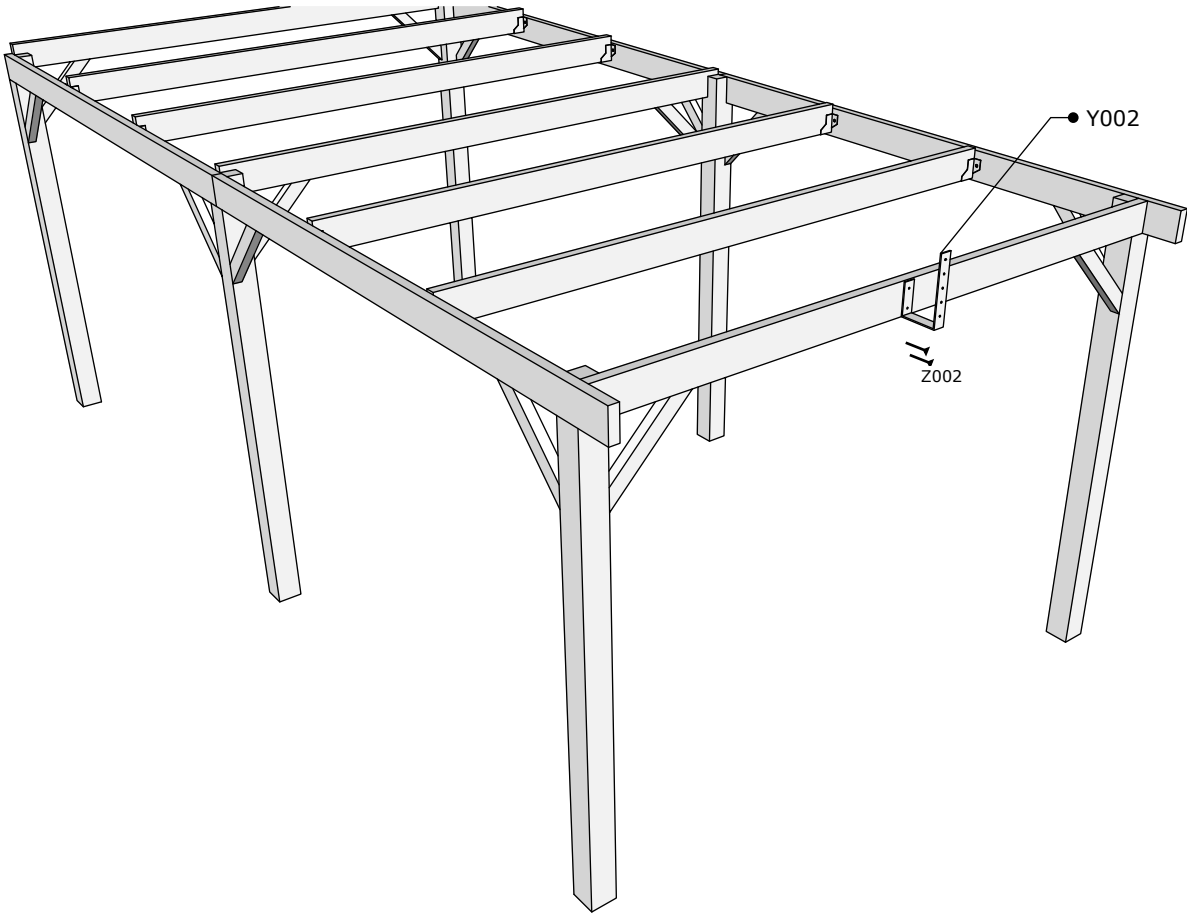

Montage handleiding Carport Miro

Stuklijst

pos.	omschrijving / description	aantal / nombre	dikte / épaisseur	breedte / largeur	lengte / longueur
A006	steunpaal	2	120 mm	120 mm	2265 mm
A007	steunpaal	1	120 mm	120 mm	2265 mm
A008	steunpaal	1	120 mm	120 mm	2265 mm
A009	steunpaal	1	120 mm	120 mm	2265 mm
A010	steunpaal	1	120 mm	120 mm	2265 mm
B002	lengtebalk	4	45 mm	145 mm	2982 mm
C002	dakbalk	7	45 mm	145 mm	2950 mm
D001	hoekversteving	14	45 mm	68 mm	504 mm
E001	steunblok dakrand	30	32 mm	57 mm	298 mm
F003	dakrandplank	4	15 mm	140 mm	3020 mm
F004	dakrandplank	8	15 mm	140 mm	2997 mm
X002	metalen dakplaat	6	31 mm	1068 mm	3000 mm
Y002	metalen dakrandbeugel	1	50 mm	165 mm	298 mm
Y003	balkdrager 45 mm	8	125 mm	77 mm	96 mm
Z002	schroef	303	5x35 mm		
Z006	schroef	60	5x80 mm		
Z007	schroef	60	6x100 mm		
Z020	schroef	100	6,5x75 mm		
Z021	afdekkap	100			

1.

2.

T Z002 x 96

3.

┌ Z007 x 16

4.

┌ Z002 x 96
┌ Z007 x 12

5.

┆ Z007 x 28

6.

┌ Z002 x 2

7.

└ Z002 x 104

8. perspectif

8. detail

┆ Z002 x 5
┆ Z006 x 58