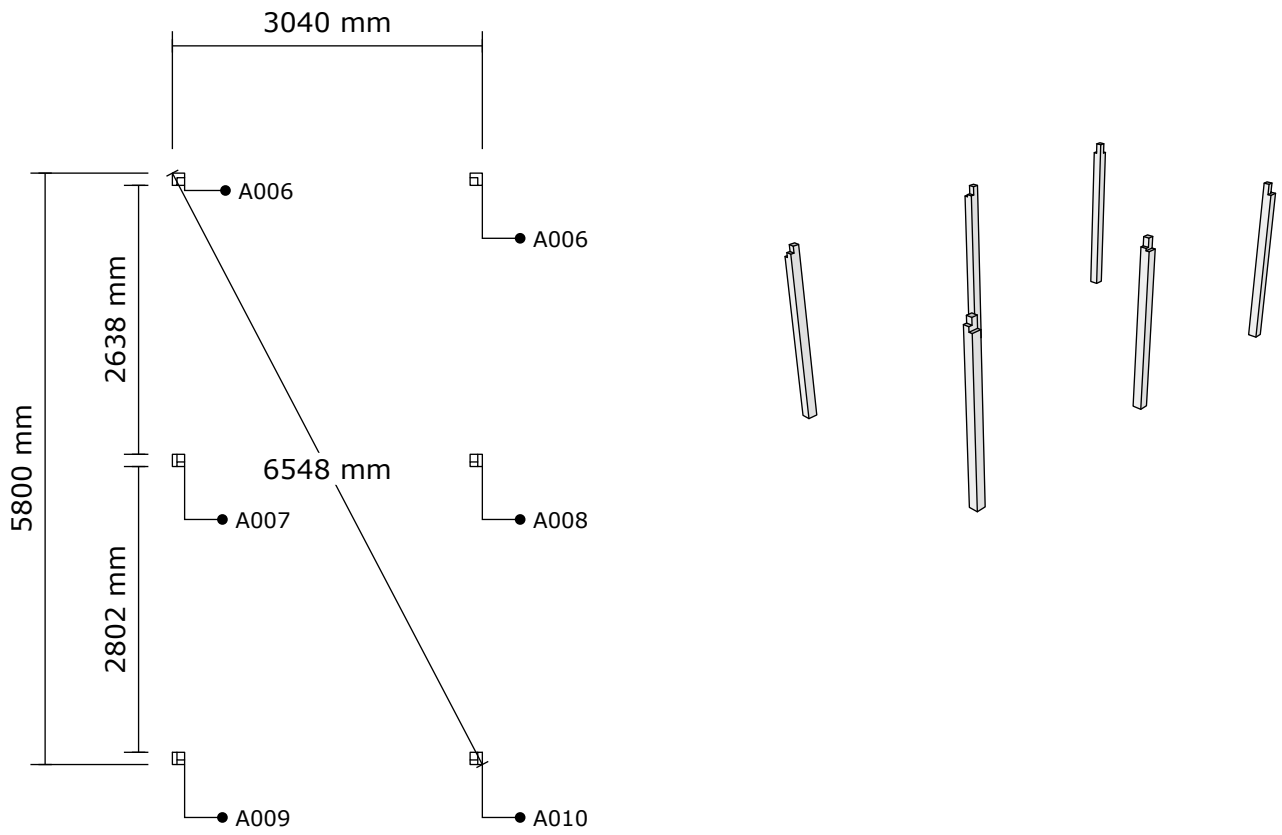

Montage handleiding Carport Miro

Stuklijst

pos.	omschrijving / description	aantal / nombre	dikte / épaisseur	breedte / largeur	lengte / longueur
A006	steunpaal	2	120 mm	120 mm	2265 mm
A007	steunpaal	1	120 mm	120 mm	2265 mm
A008	steunpaal	1	120 mm	120 mm	2265 mm
A009	steunpaal	1	120 mm	120 mm	2265 mm
A010	steunpaal	1	120 mm	120 mm	2265 mm
B002	lengtebalk	4	45 mm	145 mm	2982 mm
C002	dakbalk	7	45 mm	145 mm	2950 mm
D001	hoekversteving	14	45 mm	68 mm	504 mm
E001	steunblok dakrand	30	32 mm	57 mm	298 mm
F003	dakrandplank	4	15 mm	140 mm	3020 mm
F004	dakrandplank	8	15 mm	140 mm	2997 mm
X002	metalen dakplaat	6	31 mm	1068 mm	3000 mm
Y002	metalen dakrandbeugel	1	50 mm	165 mm	298 mm
Y003	balkdrager 45 mm	8	125 mm	77 mm	96 mm
Z002	schroef	303	5x35 mm		
Z006	schroef	60	5x80 mm		
Z007	schroef	60	6x100 mm		
Z020	schroef	100	6,5x75 mm		
Z021	afdekkap	100			

1.

2.

T Z002 x 96

3.

┌ Z007 x 16

4.

┌ Z002 x 96
┌ Z007 x 12

5.

┆ Z007 x 28

6.

┌ Z002 x 2

7.

└ Z002 x 104

8. perspectif

8. detail

┆ Z002 x 5
┆ Z006 x 58

9.

┌ Z020 x 91
└ Z021 x 91

details onderdelen

• A010

• A009

• A008

• A007

• A006