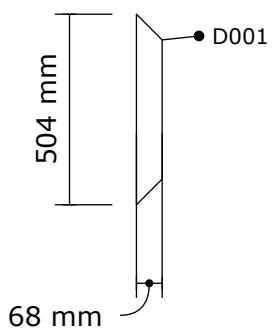

Montage handleiding Carport Miro

Stuklijst

pos.	omschrijving / description	aantal / nombre	dikte / épaisseur	breedte / largeur	lengte / longueur
A006	steunpaal	2	120 mm	120 mm	2265 mm
A007	steunpaal	1	120 mm	120 mm	2265 mm
A008	steunpaal	1	120 mm	120 mm	2265 mm
A009	steunpaal	1	120 mm	120 mm	2265 mm
A010	steunpaal	1	120 mm	120 mm	2265 mm
B002	lengtebalk	4	45 mm	145 mm	2982 mm
C002	dakbalk	7	45 mm	145 mm	2950 mm
D001	hoekversteving	14	45 mm	68 mm	504 mm
E001	steunblok dakrand	30	32 mm	57 mm	298 mm
F003	dakrandplank	4	15 mm	140 mm	3020 mm
F004	dakrandplank	8	15 mm	140 mm	2997 mm
X002	metalen dakplaat	6	31 mm	1068 mm	3000 mm
Y002	metalen dakrandbeugel	1	50 mm	165 mm	298 mm
Y003	balkdrager 45 mm	8	125 mm	77 mm	96 mm
Z002	schroef	303	5x35 mm		
Z006	schroef	60	5x80 mm		
Z007	schroef	60	6x100 mm		
Z020	schroef	100	6,5x75 mm		
Z021	afdekkap	100			

1.

2.

T Z002 x 96

3.

┌ Z007 x 16

4.

┌ Z002 x 96
┌ Z007 x 12

5.

┆ Z007 x 28

6.

┌ Z002 x 2

7.

└ Z002 x 104

8. perspectif

8. detail

┆ Z002 x 5
┆ Z006 x 58

9.

┌ Z020 x 91
└ Z021 x 91

details onderdelen

• A010

• A009

• A008

• A007

• A006