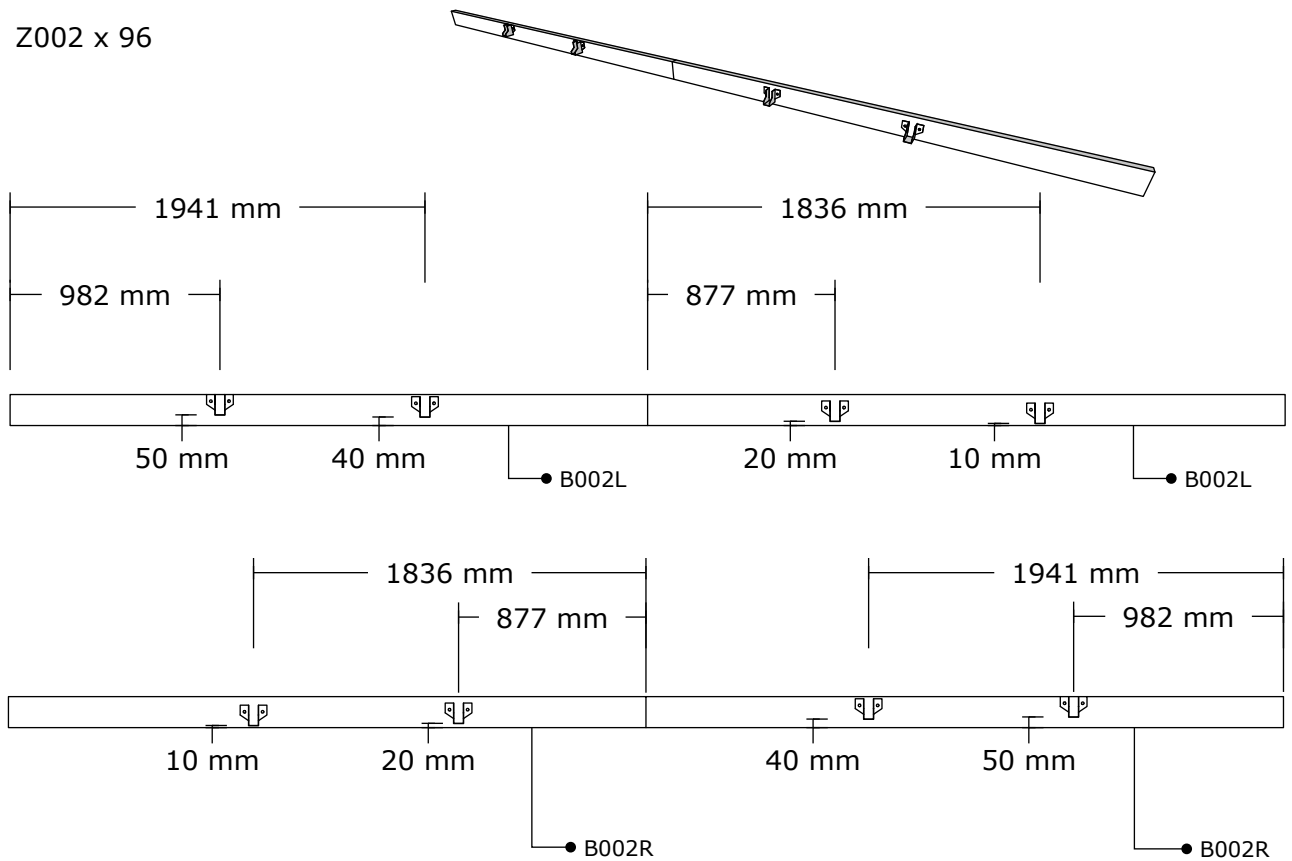

Montage handleiding Carport Miro

Stuklijst

pos.	omschrijving / description	aantal / nombre	dikte / épaisseur	breedte / largeur	lengte / longueur
A006	steunpaal	2	120 mm	120 mm	2265 mm
A007	steunpaal	1	120 mm	120 mm	2265 mm
A008	steunpaal	1	120 mm	120 mm	2265 mm
A009	steunpaal	1	120 mm	120 mm	2265 mm
A010	steunpaal	1	120 mm	120 mm	2265 mm
B002	lengtebalk	4	45 mm	145 mm	2982 mm
C002	dakbalk	7	45 mm	145 mm	2950 mm
D001	hoekversteving	14	45 mm	68 mm	504 mm
E001	steunblok dakrand	30	32 mm	57 mm	298 mm
F003	dakrandplank	4	15 mm	140 mm	3020 mm
F004	dakrandplank	8	15 mm	140 mm	2997 mm
X002	metalen dakplaat	6	31 mm	1068 mm	3000 mm
Y002	metalen dakrandbeugel	1	50 mm	165 mm	298 mm
Y003	balkdrager 45 mm	8	125 mm	77 mm	96 mm
Z002	schroef	303	5x35 mm		
Z006	schroef	60	5x80 mm		
Z007	schroef	60	6x100 mm		
Z020	schroef	100	6,5x75 mm		
Z021	afdekkap	100			

1.

2.

T Z002 x 96

3.

┌ Z007 x 16

4.

┌ Z002 x 96
┌ Z007 x 12

5.

┆ Z007 x 28

6.

┌ Z002 x 2

7.

└ Z002 x 104

8. perspectif

8. detail

┆ Z002 x 5
┆ Z006 x 58

9.

┌ Z020 x 91
└ Z021 x 91

details onderdelen

• A010

• A009

• A008

• A007

• A006