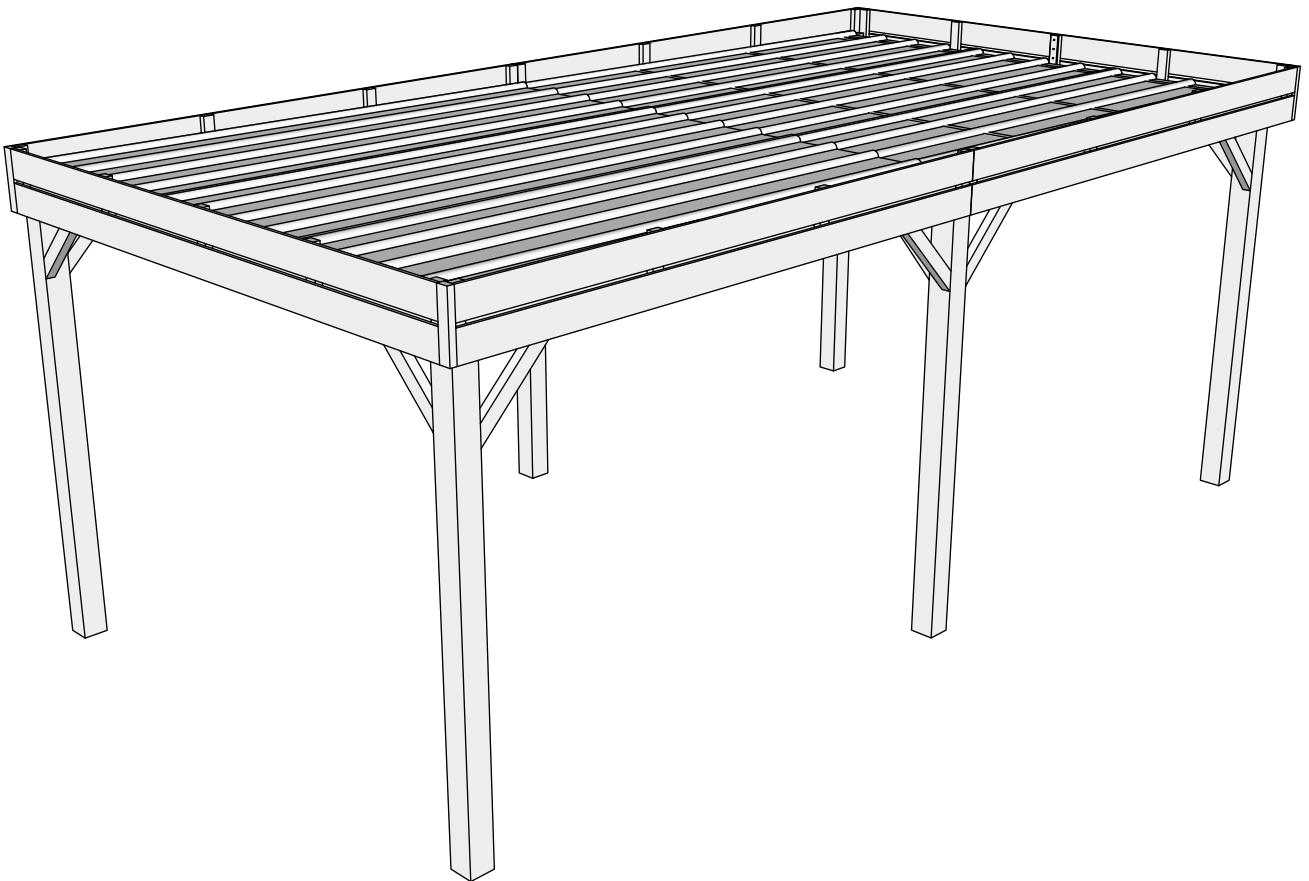

Montage handleiding Carport Miro

Stuklijst

pos.	omschrijving / description	aantal / nombre	dikte / épaisseur	breedte / largeur	lengte / longueur
A006	steunpaal	2	120 mm	120 mm	2265 mm
A007	steunpaal	1	120 mm	120 mm	2265 mm
A008	steunpaal	1	120 mm	120 mm	2265 mm
A009	steunpaal	1	120 mm	120 mm	2265 mm
A010	steunpaal	1	120 mm	120 mm	2265 mm
B002	lengtebalk	4	45 mm	145 mm	2982 mm
C002	dakbalk	7	45 mm	145 mm	2950 mm
D001	hoekversteving	14	45 mm	68 mm	504 mm
E001	steunblok dakrand	30	32 mm	57 mm	298 mm
F003	dakrandplank	4	15 mm	140 mm	3020 mm
F004	dakrandplank	8	15 mm	140 mm	2997 mm
X002	metalen dakplaat	6	31 mm	1068 mm	3000 mm
Y002	metalen dakrandbeugel	1	50 mm	165 mm	298 mm
Y003	balkdrager 45 mm	8	125 mm	77 mm	96 mm
Z002	schroef	303	5x35 mm		
Z006	schroef	60	5x80 mm		
Z007	schroef	60	6x100 mm		
Z020	schroef	100	6,5x75 mm		
Z021	afdekkap	100			

1.

2.

T Z002 x 96

3.

┌ Z007 x 16

4.

┌ Z002 x 96
┌ Z007 x 12

5.

┆ Z007 x 28

6.

┌ Z002 x 2

7.

└ Z002 x 104

8. perspectif

8. detail

┆ Z002 x 5
┆ Z006 x 58