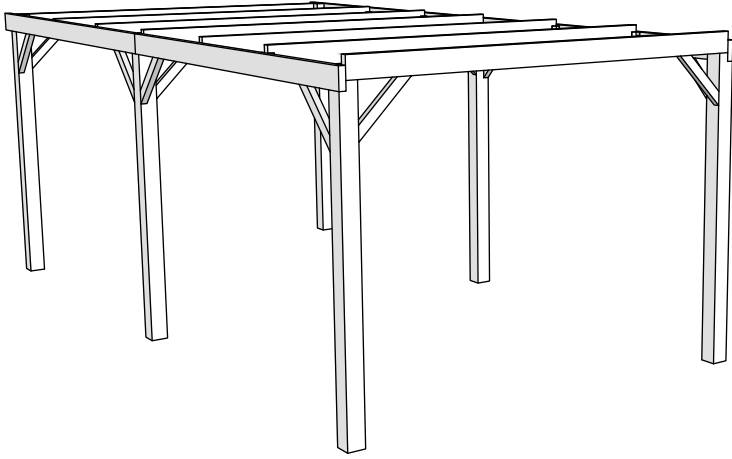

Montage handleiding Carport Miro

Stuklijst

pos.	omschrijving / description	aantal / nombre	dikte / épaisseur	breedte / largeur	lengte / longueur
A006	steunpaal	2	120 mm	120 mm	2265 mm
A007	steunpaal	1	120 mm	120 mm	2265 mm
A008	steunpaal	1	120 mm	120 mm	2265 mm
A009	steunpaal	1	120 mm	120 mm	2265 mm
A010	steunpaal	1	120 mm	120 mm	2265 mm
B002	lengtebalk	4	45 mm	145 mm	2982 mm
C002	dakbalk	7	45 mm	145 mm	2950 mm
D001	hoekversteving	14	45 mm	68 mm	504 mm
E001	steunblok dakrand	30	32 mm	57 mm	298 mm
F003	dakrandplank	4	15 mm	140 mm	3020 mm
F004	dakrandplank	8	15 mm	140 mm	2997 mm
X002	metalen dakplaat	6	31 mm	1068 mm	3000 mm
Y002	metalen dakrandbeugel	1	50 mm	165 mm	298 mm
Y003	balkdrager 45 mm	8	125 mm	77 mm	96 mm
Z002	schroef	303	5x35 mm		
Z006	schroef	60	5x80 mm		
Z007	schroef	60	6x100 mm		
Z020	schroef	100	6,5x75 mm		
Z021	afdekkap	100			

1.

2.

T Z002 x 96

3.

┌ Z007 x 16

4.

┌ Z002 x 96
┌ Z007 x 12

5.

┆ Z007 x 28

6.

┌ Z002 x 2

7.

└ Z002 x 104

8. perspectif

8. detail

┆ Z002 x 5
┆ Z006 x 58