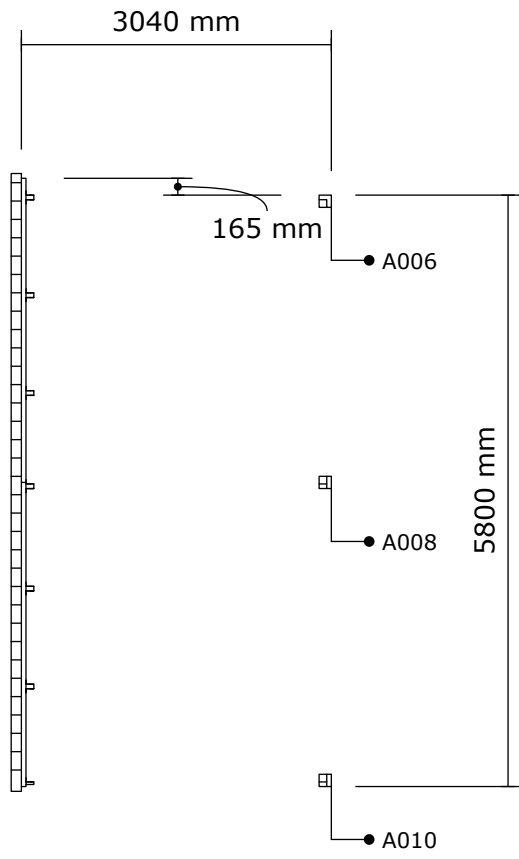

# Stuklijst

pos.	omschrijving / description	aantal / nombre	dikte / épaisseur	breedte / largeur	lengte / longueur
A006	steunpaal	1	120 mm	120 mm	2265 mm
A008	steunpaal	1	120 mm	120 mm	2265 mm
A010	steunpaal	1	120 mm	120 mm	2265 mm
B002	lengtebalk	4	45 mm	145 mm	2982 mm
C002	dakbalk	7	45 mm	145 mm	2950 mm
D001	hoekversteving	7	45 mm	68 mm	504 mm
E001	steunblok dakrand	20	32 mm	57 mm	298 mm
F003	dakrandplank	4	15 mm	140 mm	3020 mm
F004	dakrandplank	4	15 mm	140 mm	2997 mm
X002	metalen dakplaat	6	31 mm	1068 mm	3000 mm
Y002	metalen dakrandbeugel	1	50 mm	165 mm	298 mm
Y003	balkdrager 45 mm	10	125 mm	77 mm	96 mm
Y005	balkdrager 50 mm rechts	1	77 mm	96 mm	65 mm
Z002	schroef	343	5x35 mm		
Z006	schroef	38	5x80 mm		
Z007	schroef	28	6x100 mm		
Z020	schroef	100	6,5x75 mm		
Z021	afdekkap	100			
Z030	Raamplug met rondel	10	10x112 mm		

1.

┆ Z002 x 84  
┆ Z030 x 10

2.

┆ Z002 x 48

3.

4.

┌ Z007 x 8

5.

┆ Z002 x132  
┆ Z007 x 6

6.

┆ Z007 x 14

7.

┌ Z002 x 2

8.

└ Z002 x 72

9. perspectif

9. detail

10.

Z020  
Z021

┆ Z020 x 91  
┆ Z021 x 91