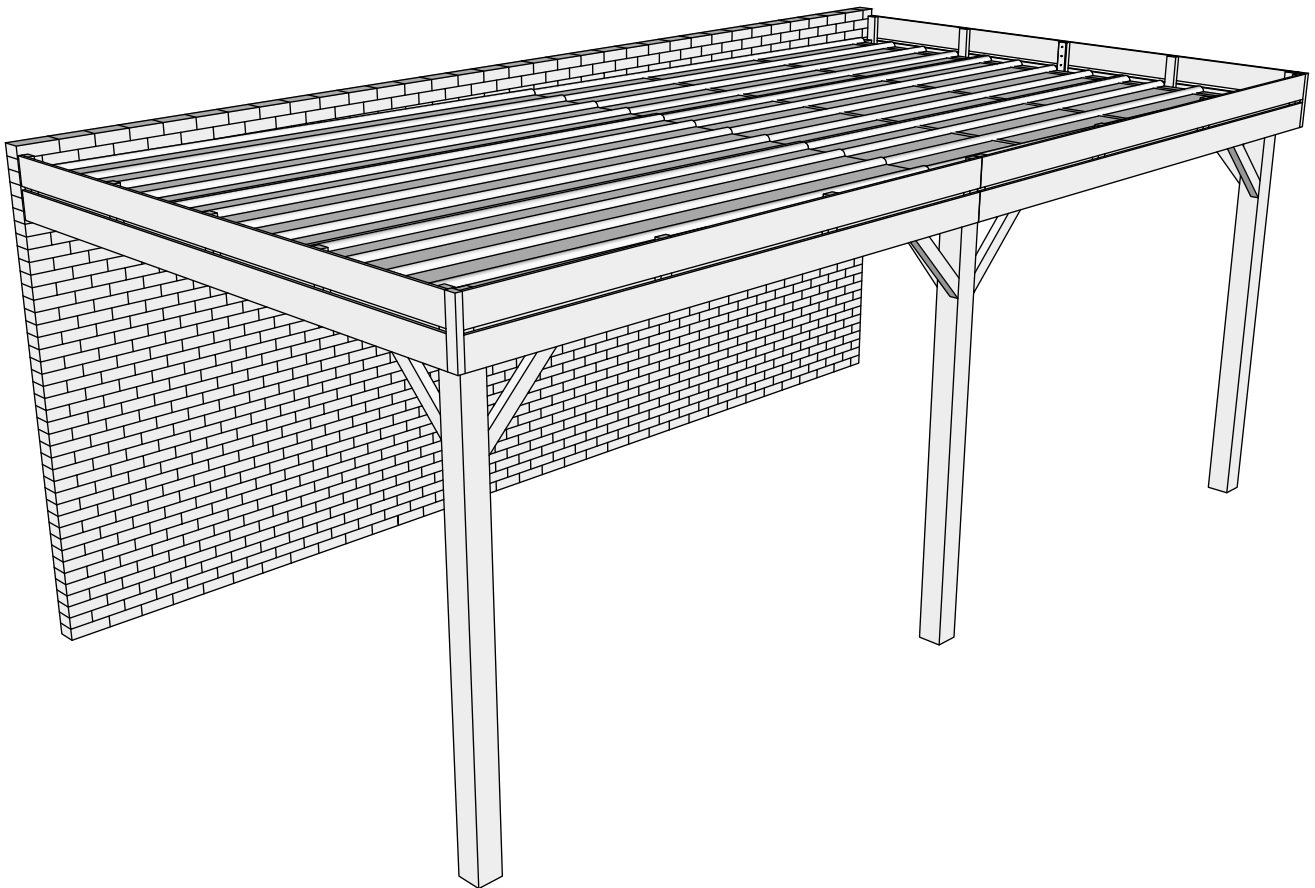

# Montage handleiding Carport Miro aanbouw

# Stuklijst

pos.	omschrijving / description	aantal / nombre	dikte / épaisseur	breedte / largeur	lengte / longueur
A006	steunpaal	1	120 mm	120 mm	2265 mm
A008	steunpaal	1	120 mm	120 mm	2265 mm
A010	steunpaal	1	120 mm	120 mm	2265 mm
B002	lengtebalk	4	45 mm	145 mm	2982 mm
C002	dakbalk	7	45 mm	145 mm	2950 mm
D001	hoekversteving	7	45 mm	68 mm	504 mm
E001	steunblok dakrand	20	32 mm	57 mm	298 mm
F003	dakrandplank	4	15 mm	140 mm	3020 mm
F004	dakrandplank	4	15 mm	140 mm	2997 mm
X002	metalen dakplaat	6	31 mm	1068 mm	3000 mm
Y002	metalen dakrandbeugel	1	50 mm	165 mm	298 mm
Y003	balkdrager 45 mm	10	125 mm	77 mm	96 mm
Y005	balkdrager 50 mm rechts	1	77 mm	96 mm	65 mm
Z002	schroef	343	5x35 mm		
Z006	schroef	38	5x80 mm		
Z007	schroef	28	6x100 mm		
Z020	schroef	100	6,5x75 mm		
Z021	afdekkap	100			
Z030	Raamplug met rondel	10	10x112 mm		

1.

┆ Z002 x 84  
┆ Z030 x 10

2.

┆ Z002 x 48

3.

4.

┌ Z007 x 8

5.