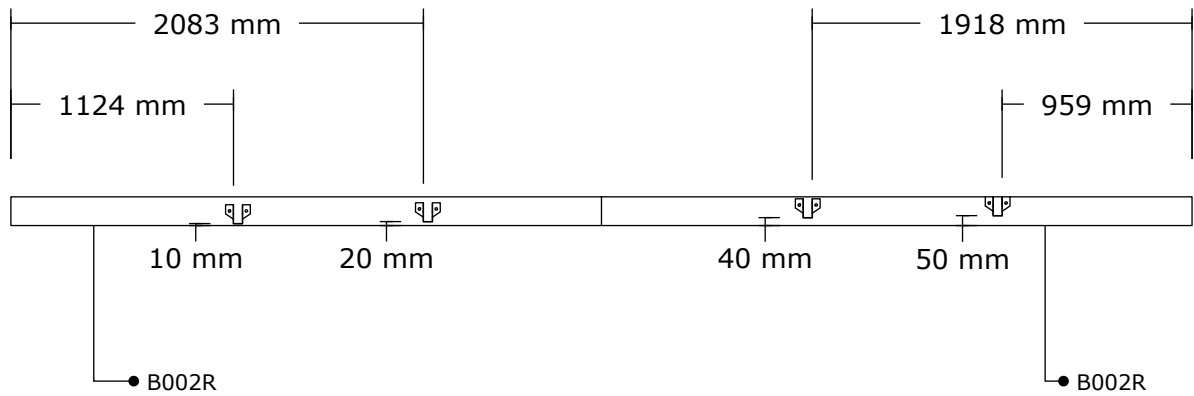

# Stuklijst

pos.	omschrijving / description	aantal / nombre	dikte / épaisseur	breedte / largeur	lengte / longueur
A006	steunpaal	1	120 mm	120 mm	2265 mm
A008	steunpaal	1	120 mm	120 mm	2265 mm
A010	steunpaal	1	120 mm	120 mm	2265 mm
B002	lengtebalk	4	45 mm	145 mm	2982 mm
C002	dakbalk	7	45 mm	145 mm	2950 mm
D001	hoekversteving	7	45 mm	68 mm	504 mm
E001	steunblok dakrand	20	32 mm	57 mm	298 mm
F003	dakrandplank	4	15 mm	140 mm	3020 mm
F004	dakrandplank	4	15 mm	140 mm	2997 mm
X002	metalen dakplaat	6	31 mm	1068 mm	3000 mm
Y002	metalen dakrandbeugel	1	50 mm	165 mm	298 mm
Y003	balkdrager 45 mm	10	125 mm	77 mm	96 mm
Y005	balkdrager 50 mm rechts	1	77 mm	96 mm	65 mm
Z002	schroef	343	5x35 mm		
Z006	schroef	38	5x80 mm		
Z007	schroef	28	6x100 mm		
Z020	schroef	100	6,5x75 mm		
Z021	afdekkap	100			
Z030	Raamplug met rondel	10	10x112 mm		

1.

┆ Z002 x 84  
┆ Z030 x 10

2.

┆ Z002 x 48

3.

4.

┌ Z007 x 8

5.

┆ Z002 x132  
┆ Z007 x 6

6.

┆ Z007 x 14

7.

┌ Z002 x 2

8.

└ Z002 x 72

9. perspectif

9. detail

10.

Z020  
Z021

┆ Z020 x 91  
┆ Z021 x 91