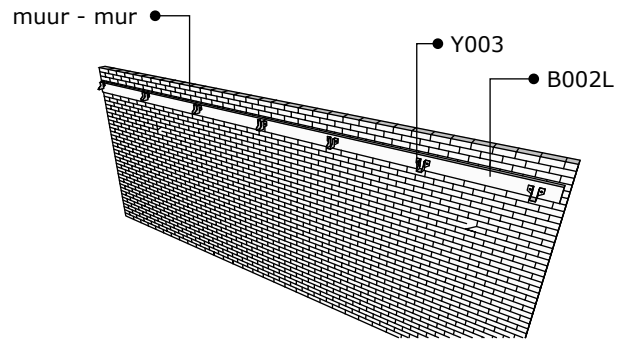

# Montage handleiding Carport Miro aanbouw

# Stuklijst

pos.	omschrijving / description	aantal / nombre	dikte / épaisseur	breedte / largeur	lengte / longueur
A006	steunpaal	1	120 mm	120 mm	2265 mm
A008	steunpaal	1	120 mm	120 mm	2265 mm
A010	steunpaal	1	120 mm	120 mm	2265 mm
B002	lengtebalk	4	45 mm	145 mm	2982 mm
C002	dakbalk	7	45 mm	145 mm	2950 mm
D001	hoekversteving	7	45 mm	68 mm	504 mm
E001	steunblok dakrand	20	32 mm	57 mm	298 mm
F003	dakrandplank	4	15 mm	140 mm	3020 mm
F004	dakrandplank	4	15 mm	140 mm	2997 mm
X002	metalen dakplaat	6	31 mm	1068 mm	3000 mm
Y002	metalen dakrandbeugel	1	50 mm	165 mm	298 mm
Y003	balkdrager 45 mm	10	125 mm	77 mm	96 mm
Y005	balkdrager 50 mm rechts	1	77 mm	96 mm	65 mm
Z002	schroef	343	5x35 mm		
Z006	schroef	38	5x80 mm		
Z007	schroef	28	6x100 mm		
Z020	schroef	100	6,5x75 mm		
Z021	afdekkap	100			
Z030	Raamplug met rondel	10	10x112 mm		

1.

┆ Z002 x 84  
┆ Z030 x 10

2.

┆ Z002 x 48

3.

4.

┌ Z007 x 8

5.