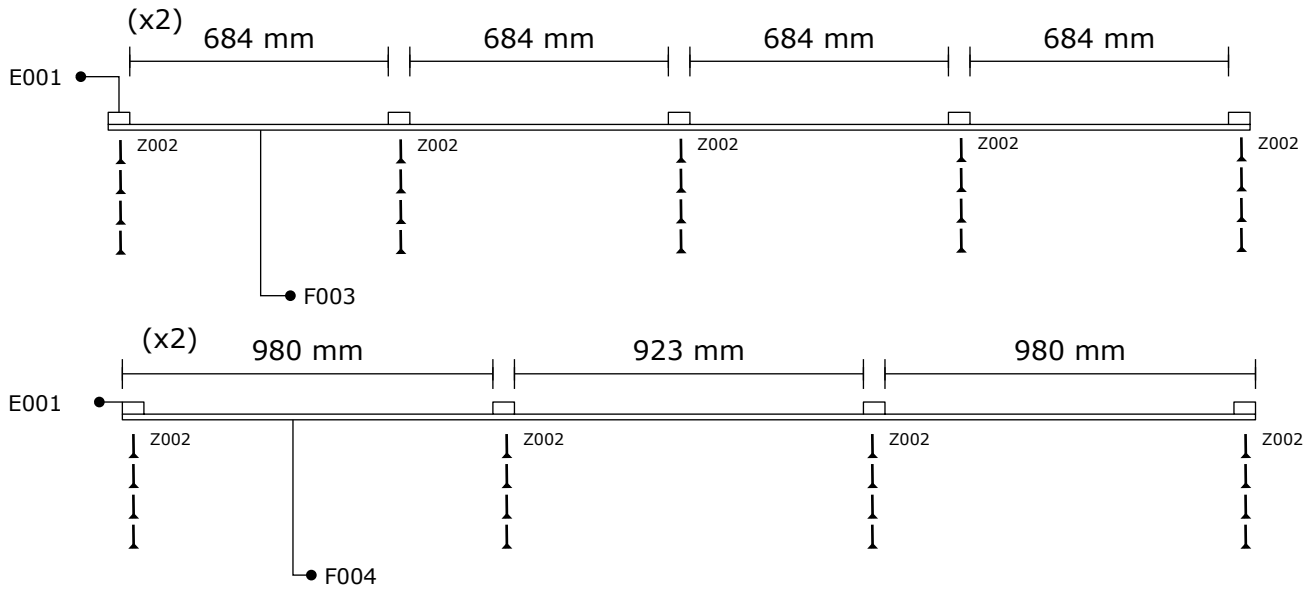

# Stuklijst

pos.	omschrijving / description	aantal / nombre	dikte / épaisseur	breedte / largeur	lengte / longueur
A006	steunpaal	1	120 mm	120 mm	2265 mm
A008	steunpaal	1	120 mm	120 mm	2265 mm
A010	steunpaal	1	120 mm	120 mm	2265 mm
B002	lengtebalk	4	45 mm	145 mm	2982 mm
C002	dakbalk	7	45 mm	145 mm	2950 mm
D001	hoekversteving	7	45 mm	68 mm	504 mm
E001	steunblok dakrand	20	32 mm	57 mm	298 mm
F003	dakrandplank	4	15 mm	140 mm	3020 mm
F004	dakrandplank	4	15 mm	140 mm	2997 mm
X002	metalen dakplaat	6	31 mm	1068 mm	3000 mm
Y002	metalen dakrandbeugel	1	50 mm	165 mm	298 mm
Y003	balkdrager 45 mm	10	125 mm	77 mm	96 mm
Y005	balkdrager 50 mm rechts	1	77 mm	96 mm	65 mm
Z002	schroef	343	5x35 mm		
Z006	schroef	38	5x80 mm		
Z007	schroef	28	6x100 mm		
Z020	schroef	100	6,5x75 mm		
Z021	afdekkap	100			
Z030	Raamplug met rondel	10	10x112 mm		

1.

┆ Z002 x 84  
┆ Z030 x 10

2.

┆ Z002 x 48

3.

4.

┌ Z007 x 8

5.

┆ Z002 x132  
┆ Z007 x 6

6.

┆ Z007 x 14

7.

┌ Z002 x 2

8.

└ Z002 x 72

9. perspectif

9. detail

10.

Z020  
Z021

┆ Z020 x 91  
┆ Z021 x 91