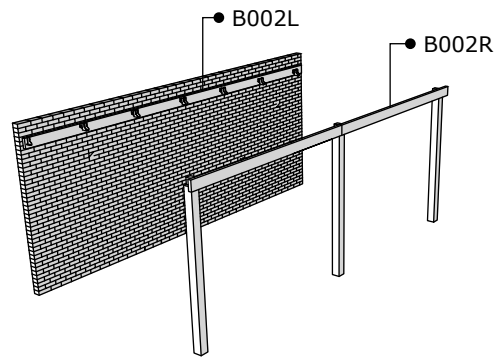

# Stuklijst

pos.	omschrijving / description	aantal / nombre	dikte / épaisseur	breedte / largeur	lengte / longueur
A006	steunpaal	1	120 mm	120 mm	2265 mm
A008	steunpaal	1	120 mm	120 mm	2265 mm
A010	steunpaal	1	120 mm	120 mm	2265 mm
B002	lengtebalk	4	45 mm	145 mm	2982 mm
C002	dakbalk	7	45 mm	145 mm	2950 mm
D001	hoekversteving	7	45 mm	68 mm	504 mm
E001	steunblok dakrand	20	32 mm	57 mm	298 mm
F003	dakrandplank	4	15 mm	140 mm	3020 mm
F004	dakrandplank	4	15 mm	140 mm	2997 mm
X002	metalen dakplaat	6	31 mm	1068 mm	3000 mm
Y002	metalen dakrandbeugel	1	50 mm	165 mm	298 mm
Y003	balkdrager 45 mm	10	125 mm	77 mm	96 mm
Y005	balkdrager 50 mm rechts	1	77 mm	96 mm	65 mm
Z002	schroef	343	5x35 mm		
Z006	schroef	38	5x80 mm		
Z007	schroef	28	6x100 mm		
Z020	schroef	100	6,5x75 mm		
Z021	afdekkap	100			
Z030	Raamplug met rondel	10	10x112 mm		

1.

┆ Z002 x 84  
┆ Z030 x 10

2.

┆ Z002 x 48

3.

4.

┌ Z007 x 8

5.

┆ Z002 x132  
┆ Z007 x 6

6.

┆ Z007 x 14

7.

┌ Z002 x 2

8.

└ Z002 x 72

9. perspectif