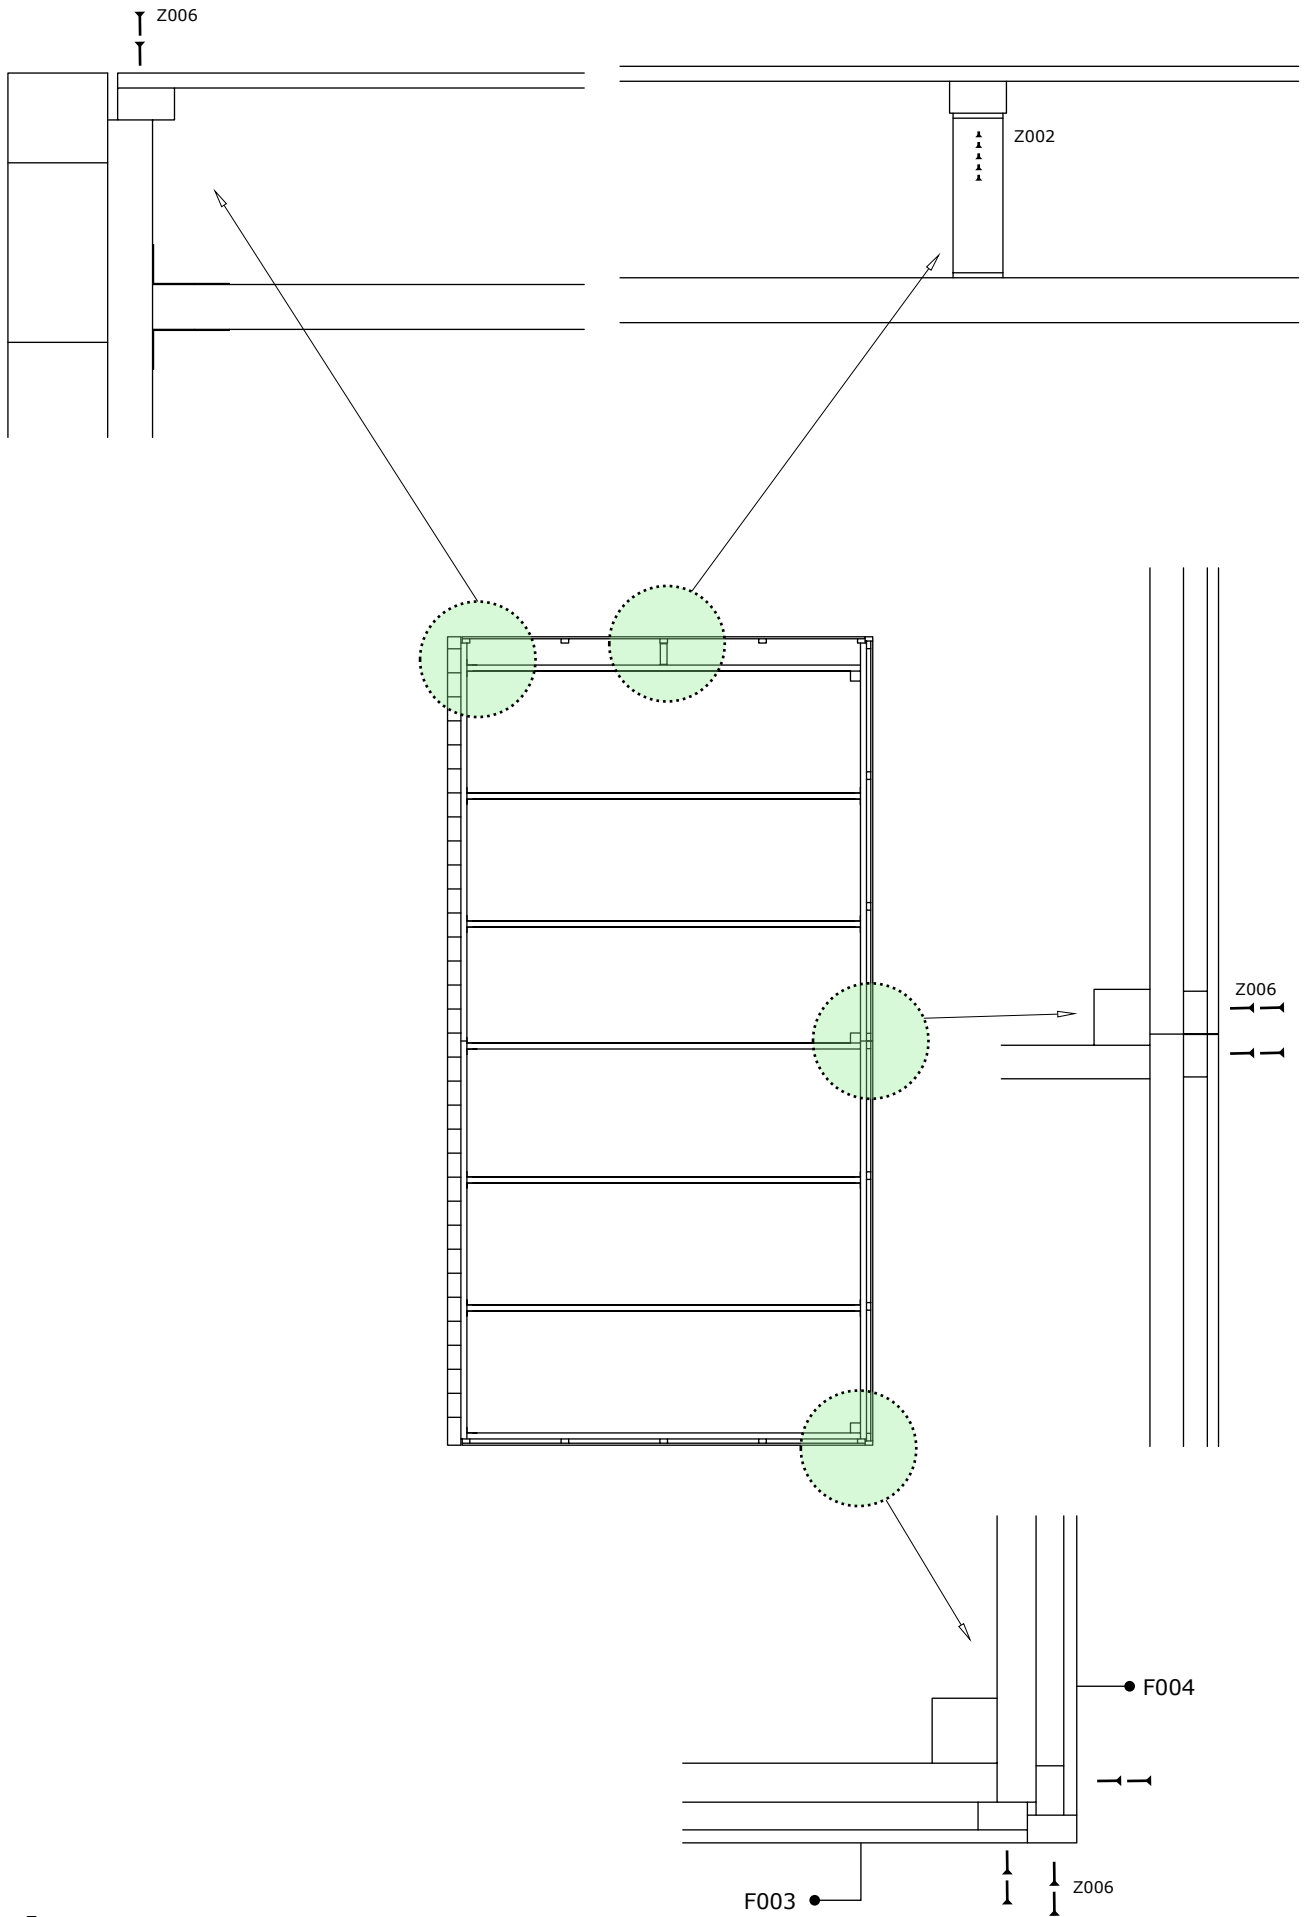

# Stuklijst

pos.	omschrijving / description	aantal / nombre	dikte / épaisseur	breedte / largeur	lengte / longueur
A006	steunpaal	1	120 mm	120 mm	2265 mm
A008	steunpaal	1	120 mm	120 mm	2265 mm
A010	steunpaal	1	120 mm	120 mm	2265 mm
B002	lengtebalk	4	45 mm	145 mm	2982 mm
C002	dakbalk	7	45 mm	145 mm	2950 mm
D001	hoekversteving	7	45 mm	68 mm	504 mm
E001	steunblok dakrand	20	32 mm	57 mm	298 mm
F003	dakrandplank	4	15 mm	140 mm	3020 mm
F004	dakrandplank	4	15 mm	140 mm	2997 mm
X002	metalen dakplaat	6	31 mm	1068 mm	3000 mm
Y002	metalen dakrandbeugel	1	50 mm	165 mm	298 mm
Y003	balkdrager 45 mm	10	125 mm	77 mm	96 mm
Y005	balkdrager 50 mm rechts	1	77 mm	96 mm	65 mm
Z002	schroef	343	5x35 mm		
Z006	schroef	38	5x80 mm		
Z007	schroef	28	6x100 mm		
Z020	schroef	100	6,5x75 mm		
Z021	afdekkap	100			
Z030	Raamplug met rondel	10	10x112 mm		

1.

┆ Z002 x 84  
┆ Z030 x 10

2.

┆ Z002 x 48

3.

4.

┌ Z007 x 8

5.

┆ Z002 x132  
┆ Z007 x 6

6.

┆ Z007 x 14

7.

┌ Z002 x 2

8.

└ Z002 x 72

9. perspectif

9. detail

10.

Z020  
Z021

┆ Z020 x 91  
┆ Z021 x 91