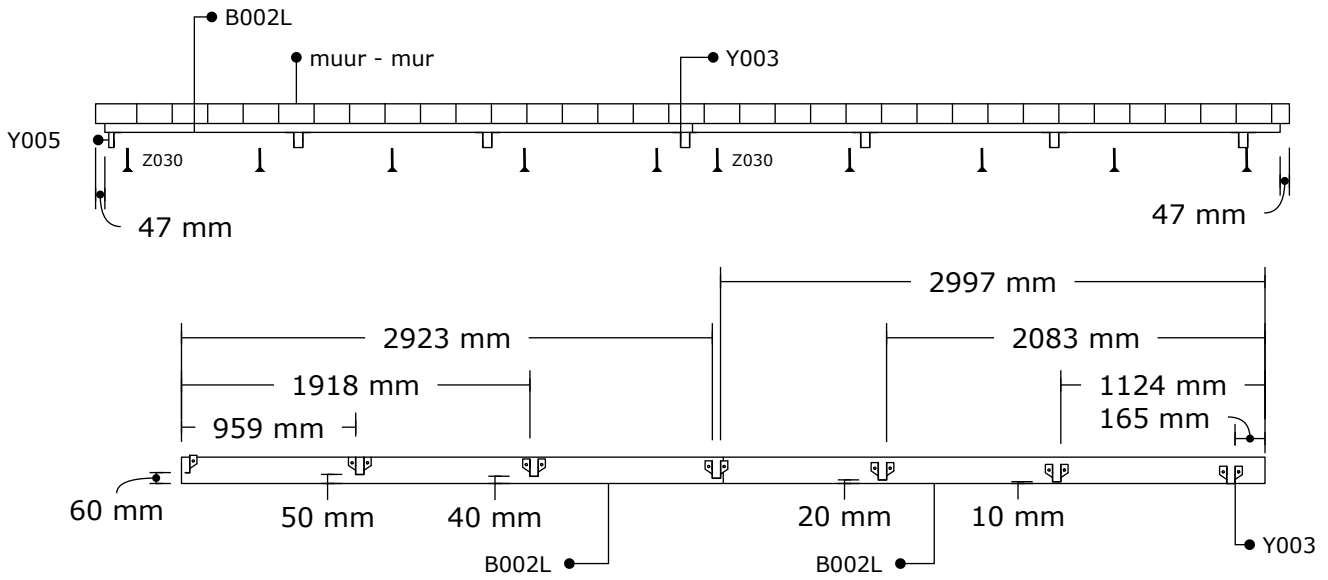

# Stuklijst

pos.	omschrijving / description	aantal / nombre	dikte / épaisseur	breedte / largeur	lengte / longueur
A006	steunpaal	1	120 mm	120 mm	2265 mm
A008	steunpaal	1	120 mm	120 mm	2265 mm
A010	steunpaal	1	120 mm	120 mm	2265 mm
B002	lengtebalk	4	45 mm	145 mm	2982 mm
C002	dakbalk	7	45 mm	145 mm	2950 mm
D001	hoekversteving	7	45 mm	68 mm	504 mm
E001	steunblok dakrand	20	32 mm	57 mm	298 mm
F003	dakrandplank	4	15 mm	140 mm	3020 mm
F004	dakrandplank	4	15 mm	140 mm	2997 mm
X002	metalen dakplaat	6	31 mm	1068 mm	3000 mm
Y002	metalen dakrandbeugel	1	50 mm	165 mm	298 mm
Y003	balkdrager 45 mm	10	125 mm	77 mm	96 mm
Y005	balkdrager 50 mm rechts	1	77 mm	96 mm	65 mm
Z002	schroef	343	5x35 mm		
Z006	schroef	38	5x80 mm		
Z007	schroef	28	6x100 mm		
Z020	schroef	100	6,5x75 mm		
Z021	afdekkap	100			
Z030	Raamplug met rondel	10	10x112 mm		

1.

┆ Z002 x 84  
┆ Z030 x 10

2.

┆ Z002 x 48

3.

4.

┌ Z007 x 8

5.

┆ Z002 x132  
┆ Z007 x 6

6.

┆ Z007 x 14

7.

┌ Z002 x 2

8.

└ Z002 x 72

9. perspectif

9. detail

10.

Z020  
Z021

┆ Z020 x 91  
┆ Z021 x 91