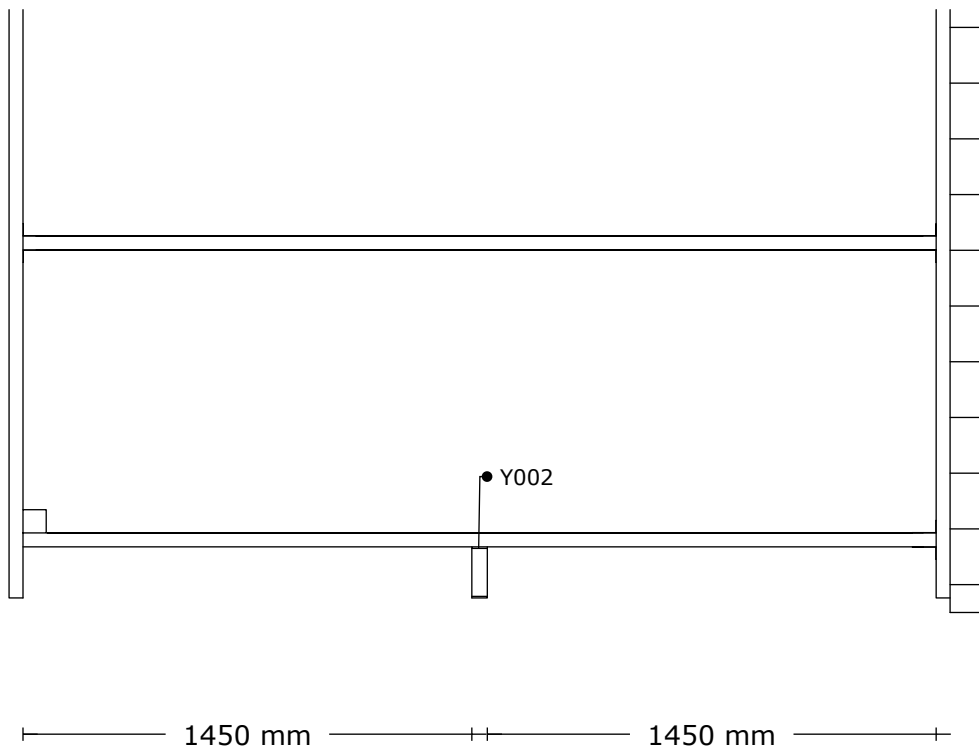

# Stuklijst

pos.	omschrijving / description	aantal / nombre	dikte / épaisseur	breedte / largeur	lengte / longueur
A006	steunpaal	1	120 mm	120 mm	2265 mm
A008	steunpaal	1	120 mm	120 mm	2265 mm
A010	steunpaal	1	120 mm	120 mm	2265 mm
B002	lengtebalk	4	45 mm	145 mm	2982 mm
C002	dakbalk	7	45 mm	145 mm	2950 mm
D001	hoekversteving	7	45 mm	68 mm	504 mm
E001	steunblok dakrand	20	32 mm	57 mm	298 mm
F003	dakrandplank	4	15 mm	140 mm	3020 mm
F004	dakrandplank	4	15 mm	140 mm	2997 mm
X002	metalen dakplaat	6	31 mm	1068 mm	3000 mm
Y002	metalen dakrandbeugel	1	50 mm	165 mm	298 mm
Y003	balkdrager 45 mm	10	125 mm	77 mm	96 mm
Y005	balkdrager 50 mm rechts	1	77 mm	96 mm	65 mm
Z002	schroef	343	5x35 mm		
Z006	schroef	38	5x80 mm		
Z007	schroef	28	6x100 mm		
Z020	schroef	100	6,5x75 mm		
Z021	afdekkap	100			
Z030	Raamplug met rondel	10	10x112 mm		

1.

┆ Z002 x 84  
┆ Z030 x 10

2.

┆ Z002 x 48

3.

4.

┌ Z007 x 8

5.

┆ Z002 x132  
┆ Z007 x 6

6.

┆ Z007 x 14

7.

┌ Z002 x 2

8.

└ Z002 x 72

9. perspectif

9. detail

10.

Z020  
Z021

┆ Z020 x 91  
┆ Z021 x 91