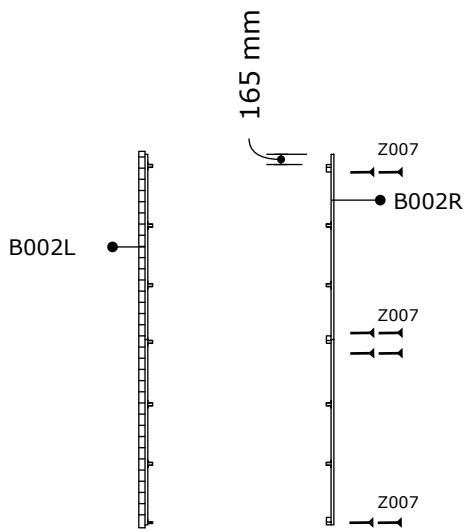

# Stuklijst

pos.	omschrijving / description	aantal / nombre	dikte / épaisseur	breedte / largeur	lengte / longueur
A006	steunpaal	1	120 mm	120 mm	2265 mm
A008	steunpaal	1	120 mm	120 mm	2265 mm
A010	steunpaal	1	120 mm	120 mm	2265 mm
B002	lengtebalk	4	45 mm	145 mm	2982 mm
C002	dakbalk	7	45 mm	145 mm	2950 mm
D001	hoekversteving	7	45 mm	68 mm	504 mm
E001	steunblok dakrand	20	32 mm	57 mm	298 mm
F003	dakrandplank	4	15 mm	140 mm	3020 mm
F004	dakrandplank	4	15 mm	140 mm	2997 mm
X002	metalen dakplaat	6	31 mm	1068 mm	3000 mm
Y002	metalen dakrandbeugel	1	50 mm	165 mm	298 mm
Y003	balkdrager 45 mm	10	125 mm	77 mm	96 mm
Y005	balkdrager 50 mm rechts	1	77 mm	96 mm	65 mm
Z002	schroef	343	5x35 mm		
Z006	schroef	38	5x80 mm		
Z007	schroef	28	6x100 mm		
Z020	schroef	100	6,5x75 mm		
Z021	afdekkap	100			
Z030	Raamplug met rondel	10	10x112 mm		

1.

┆ Z002 x 84  
┆ Z030 x 10

2.

┆ Z002 x 48

3.

4.

┌ Z007 x 8

5.

┆ Z002 x132  
┆ Z007 x 6

6.

┆ Z007 x 14

7.

┌ Z002 x 2

8.

└ Z002 x 72

9. perspectif

9. detail

10.

Z020  
Z021

┆ Z020 x 91  
┆ Z021 x 91