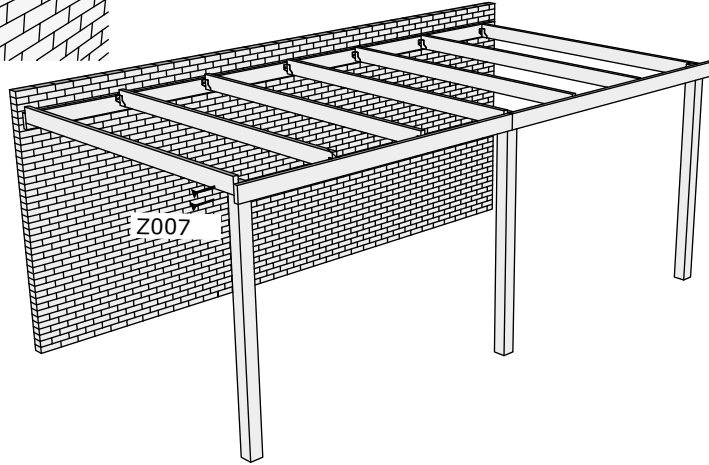

# Stuklijst

pos.	omschrijving / description	aantal / nombre	dikte / épaisseur	breedte / largeur	lengte / longueur
A006	steunpaal	1	120 mm	120 mm	2265 mm
A008	steunpaal	1	120 mm	120 mm	2265 mm
A010	steunpaal	1	120 mm	120 mm	2265 mm
B002	lengtebalk	4	45 mm	145 mm	2982 mm
C002	dakbalk	7	45 mm	145 mm	2950 mm
D001	hoekversteving	7	45 mm	68 mm	504 mm
E001	steunblok dakrand	20	32 mm	57 mm	298 mm
F003	dakrandplank	4	15 mm	140 mm	3020 mm
F004	dakrandplank	4	15 mm	140 mm	2997 mm
X002	metalen dakplaat	6	31 mm	1068 mm	3000 mm
Y002	metalen dakrandbeugel	1	50 mm	165 mm	298 mm
Y003	balkdrager 45 mm	10	125 mm	77 mm	96 mm
Y005	balkdrager 50 mm rechts	1	77 mm	96 mm	65 mm
Z002	schroef	343	5x35 mm		
Z006	schroef	38	5x80 mm		
Z007	schroef	28	6x100 mm		
Z020	schroef	100	6,5x75 mm		
Z021	afdekkap	100			
Z030	Raamplug met rondel	10	10x112 mm		

1.

┆ Z002 x 84  
┆ Z030 x 10

2.

┆ Z002 x 48

3.

4.

┌ Z007 x 8

5.

┆ Z002 x132  
┆ Z007 x 6

6.

┆ Z007 x 14

7.

┌ Z002 x 2

8.

└ Z002 x 72

9. perspectif