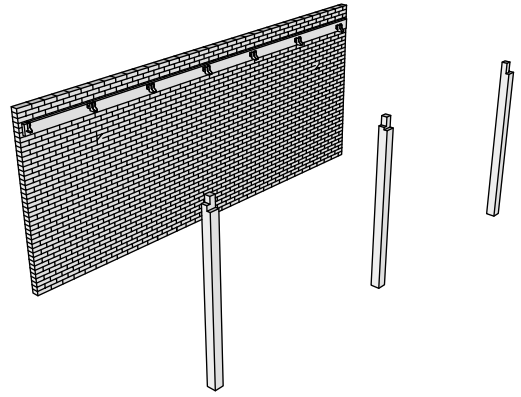

# Stuklijst

pos.	omschrijving / description	aantal / nombre	dikte / épaisseur	breedte / largeur	lengte / longueur
A006	steunpaal	1	120 mm	120 mm	2265 mm
A008	steunpaal	1	120 mm	120 mm	2265 mm
A010	steunpaal	1	120 mm	120 mm	2265 mm
B002	lengtebalk	4	45 mm	145 mm	2982 mm
C002	dakbalk	7	45 mm	145 mm	2950 mm
D001	hoekversteving	7	45 mm	68 mm	504 mm
E001	steunblok dakrand	20	32 mm	57 mm	298 mm
F003	dakrandplank	4	15 mm	140 mm	3020 mm
F004	dakrandplank	4	15 mm	140 mm	2997 mm
X002	metalen dakplaat	6	31 mm	1068 mm	3000 mm
Y002	metalen dakrandbeugel	1	50 mm	165 mm	298 mm
Y003	balkdrager 45 mm	10	125 mm	77 mm	96 mm
Y005	balkdrager 50 mm rechts	1	77 mm	96 mm	65 mm
Z002	schroef	343	5x35 mm		
Z006	schroef	38	5x80 mm		
Z007	schroef	28	6x100 mm		
Z020	schroef	100	6,5x75 mm		
Z021	afdekkap	100			
Z030	Raamplug met rondel	10	10x112 mm		

1.

┆ Z002 x 84  
┆ Z030 x 10

2.

┆ Z002 x 48

3.

4.

┌ Z007 x 8

5.

┆ Z002 x132  
┆ Z007 x 6

6.

┆ Z007 x 14

7.

┌ Z002 x 2

8.

└ Z002 x 72

9. perspectif

9. detail

10.

Z020  
Z021

┆ Z020 x 91  
┆ Z021 x 91