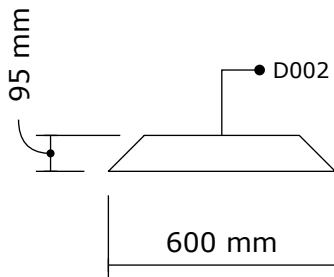

# Montage handleiding Carport Optima

# Stuklijst

Type	omschrijving	Aantal	dikte	breedte	lengte
A030	steunpaal	6	90 mm	90 mm	2100 mm
C003	dakbalk	8	28 mm	145 mm	3000 mm
D002	hoekversteving	14	28 mm	95 mm	600 mm
G001	dakrand	4	20 mm	180 mm	2791 mm
G002	dakrand	1	20 mm	180 mm	3000 mm
X010	PVC schuimplaat	12	17 mm	905 mm	2000 mm
Z003	schroef	28	5x40 mm		
Z007	schroef	62	6x100 mm		
Z022	daknagel	105			
Z023	afdekkap daknagel	105			

## details onderdelen

1.

2.

3.

┌ Z007 x 28

4.

Z003 x 28  
I Z007 x 14

6.

Z022  
Z023

Z022 x 105  
└ Z023 x 105