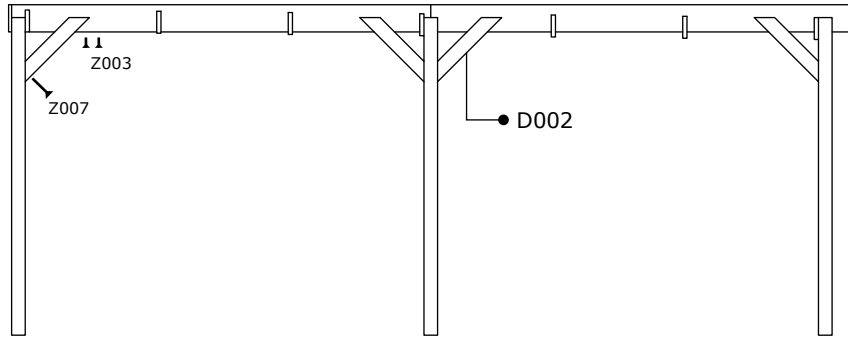

# Stuklijst

Type	omschrijving	Aantal	dikte	breedte	lengte
A030	steunpaal	6	90 mm	90 mm	2100 mm
C003	dakbalk	8	28 mm	145 mm	3000 mm
D002	hoekversteving	14	28 mm	95 mm	600 mm
G001	dakrand	4	20 mm	180 mm	2791 mm
G002	dakrand	1	20 mm	180 mm	3000 mm
X010	PVC schuimplaat	12	17 mm	905 mm	2000 mm
Z003	schroef	28	5x40 mm		
Z007	schroef	62	6x100 mm		
Z022	daknagel	105			
Z023	afdekkap daknagel	105			

## details onderdelen

1.

2.

3.

┌ Z007 x 28

4.

Z003 x 28  
I Z007 x 14

6.