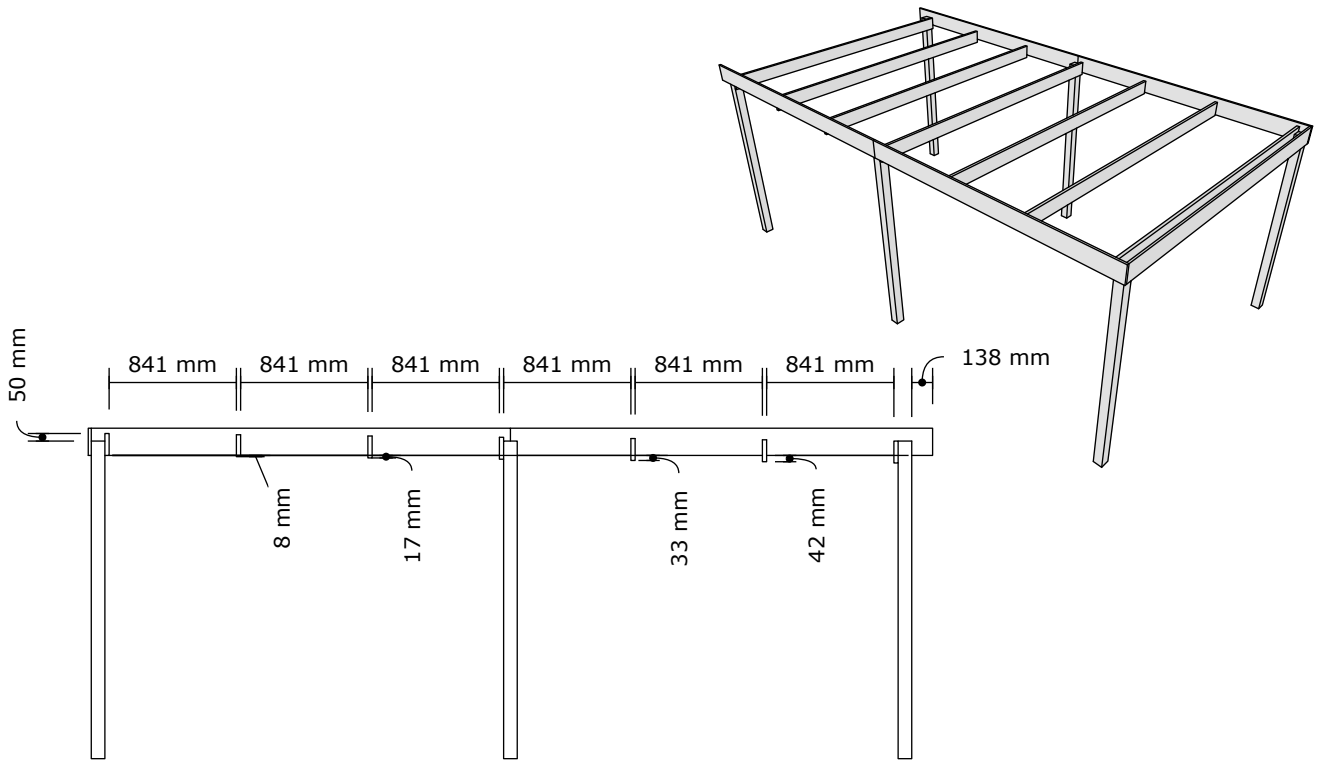

# Stuklijst

Type	omschrijving	Aantal	dikte	breedte	lengte
A030	steunpaal	6	90 mm	90 mm	2100 mm
C003	dakbalk	8	28 mm	145 mm	3000 mm
D002	hoekversteving	14	28 mm	95 mm	600 mm
G001	dakrand	4	20 mm	180 mm	2791 mm
G002	dakrand	1	20 mm	180 mm	3000 mm
X010	PVC schuimplaat	12	17 mm	905 mm	2000 mm
Z003	schroef	28	5x40 mm		
Z007	schroef	62	6x100 mm		
Z022	daknagel	105			
Z023	afdekkap daknagel	105			

## details onderdelen

1.

2.

3.

┌ Z007 x 28

4.

Z003 x 28  
I Z007 x 14

6.

Z022  
Z023

Z022 x 105  
└ Z023 x 105