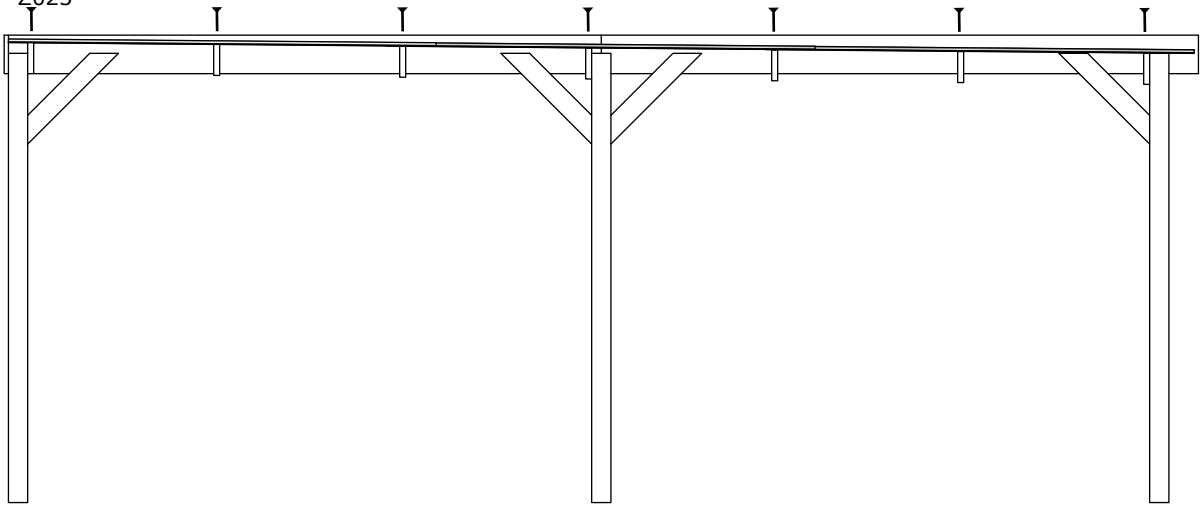

6.

Z022
Z023

Z022 x 105
└ Z023 x 105