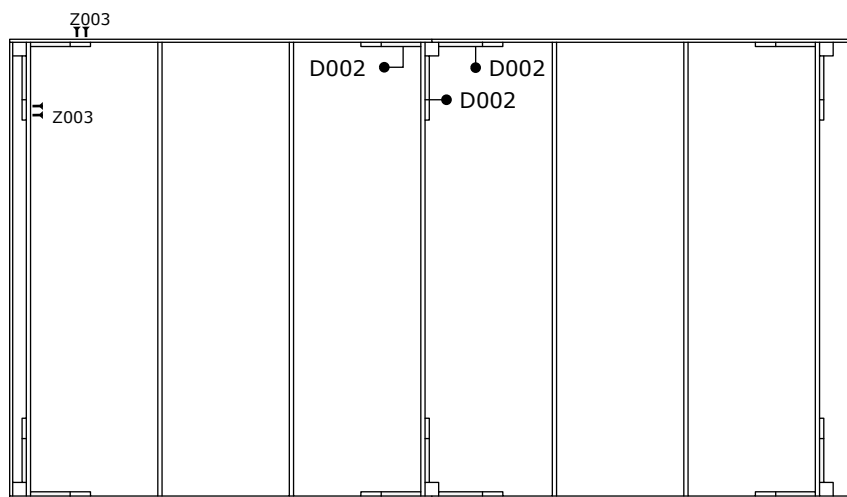

# Stuklijst

Type	omschrijving	Aantal	dikte	breedte	lengte
A030	steunpaal	6	90 mm	90 mm	2100 mm
C003	dakbalk	8	28 mm	145 mm	3000 mm
D002	hoekversteving	14	28 mm	95 mm	600 mm
G001	dakrand	4	20 mm	180 mm	2791 mm
G002	dakrand	1	20 mm	180 mm	3000 mm
X010	PVC schuimplaat	12	17 mm	905 mm	2000 mm
Z003	schroef	28	5x40 mm		
Z007	schroef	62	6x100 mm		
Z022	daknagel	105			
Z023	afdekkap daknagel	105			

## details onderdelen

1.

2.

3.

┌ Z007 x 28

4.

Z003 x 28  
I Z007 x 14

6.

Z022  
Z023

Z022 x 105  
└ Z023 x 105