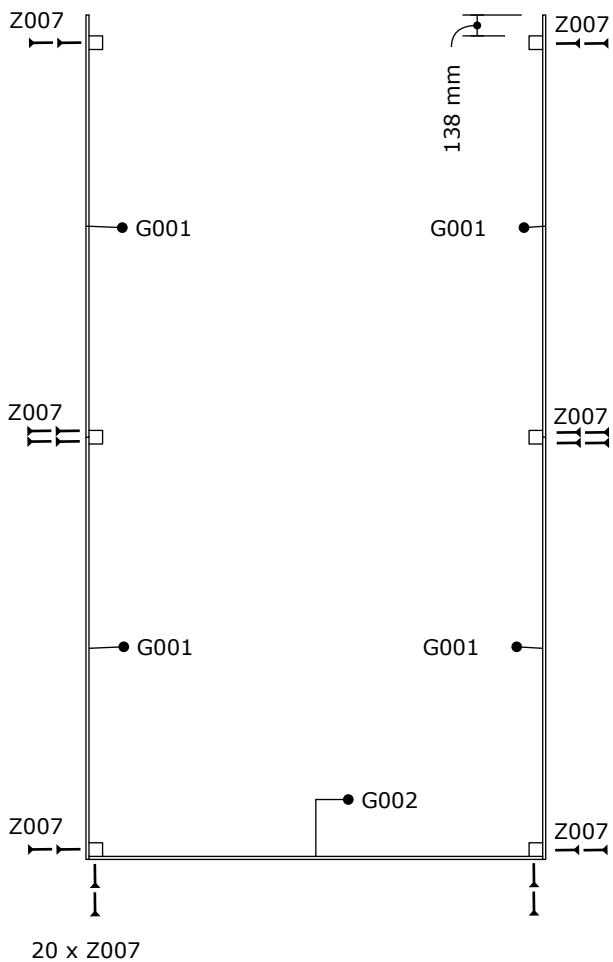

# Stuklijst

Type	omschrijving	Aantal	dikte	breedte	lengte
A030	steunpaal	6	90 mm	90 mm	2100 mm
C003	dakbalk	8	28 mm	145 mm	3000 mm
D002	hoekversteving	14	28 mm	95 mm	600 mm
G001	dakrand	4	20 mm	180 mm	2791 mm
G002	dakrand	1	20 mm	180 mm	3000 mm
X010	PVC schuimplaat	12	17 mm	905 mm	2000 mm
Z003	schroef	28	5x40 mm		
Z007	schroef	62	6x100 mm		
Z022	daknagel	105			
Z023	afdekkap daknagel	105			

## details onderdelen

1.

2.

3.

┌ Z007 x 28

4.

Z003 x 28  
I Z007 x 14

6.

Z022  
Z023

Z022 x 105  
└ Z023 x 105