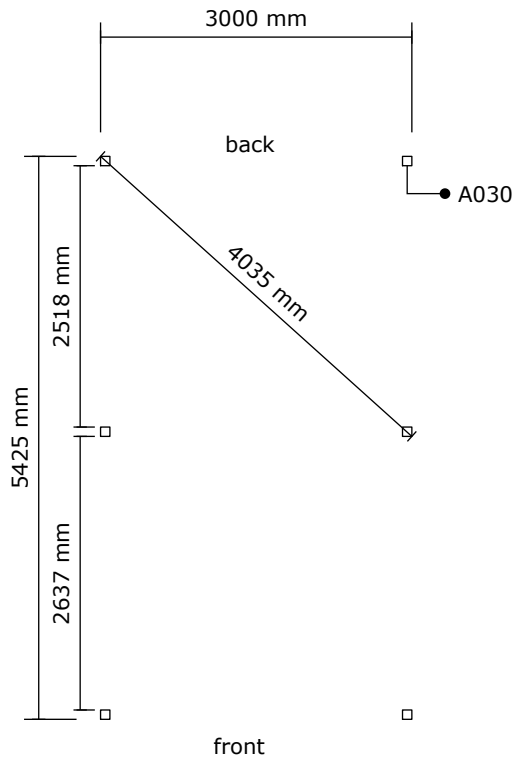

# Montage handleiding Carport Optima

# Stuklijst

Type	omschrijving	Aantal	dikte	breedte	lengte
A030	steunpaal	6	90 mm	90 mm	2100 mm
C003	dakbalk	8	28 mm	145 mm	3000 mm
D002	hoekversteving	14	28 mm	95 mm	600 mm
G001	dakrand	4	20 mm	180 mm	2791 mm
G002	dakrand	1	20 mm	180 mm	3000 mm
X010	PVC schuimplaat	12	17 mm	905 mm	2000 mm
Z003	schroef	28	5x40 mm		
Z007	schroef	62	6x100 mm		
Z022	daknagel	105			
Z023	afdekkap daknagel	105			

## details onderdelen

1.

2.

3.

┌ Z007 x 28

4.

Z003 x 28  
I Z007 x 14

6.

Z022  
Z023

Z022 x 105  
└ Z023 x 105