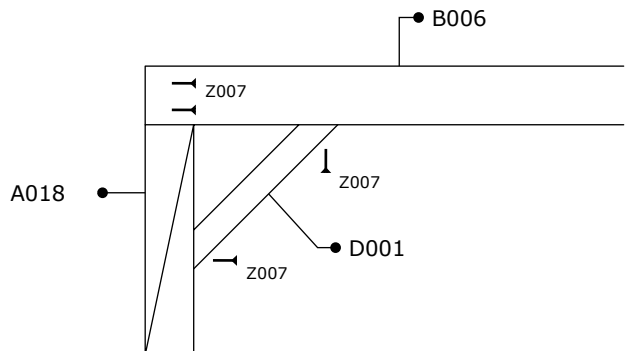

# Stuklijst

pos.	omschrijving / description	aantal / nombre	dikte / épaisseur	breedte / largeur	lengte / longueur
A018	steunpaal	6	120 mm	120 mm	2265 mm
B006	lengtebalk	4	45 mm	145 mm	2901 mm
D001	hoekversteving	14	45 mm	68 mm	504 mm
H001	gesloten spant	2	80 mm	811 mm	3510 mm
H002	open spant	5	58 mm	779 mm	3510 mm
I001	onderdak	88	22 mm	106 mm	3000 mm
J001	afwerklat zijkant	4	15 mm	120 mm	3000 mm
J002	afwerlat voor -en achter	4	15 mm	120 mm	1955 mm
Y004	Hoekanker	14	38 mm	50 mm	50 mm
Z002	schroef	168	5x35 mm		
Z003	schroef	744	5x40 mm		
Z006	schroef	32	5x80 mm		
Z007	schroef	44	6x100 mm		

1.

2.

┌ Z007 x 32

3.

Z007 x 8  
Z002 x 48

4.

5

Y Z003 x 704