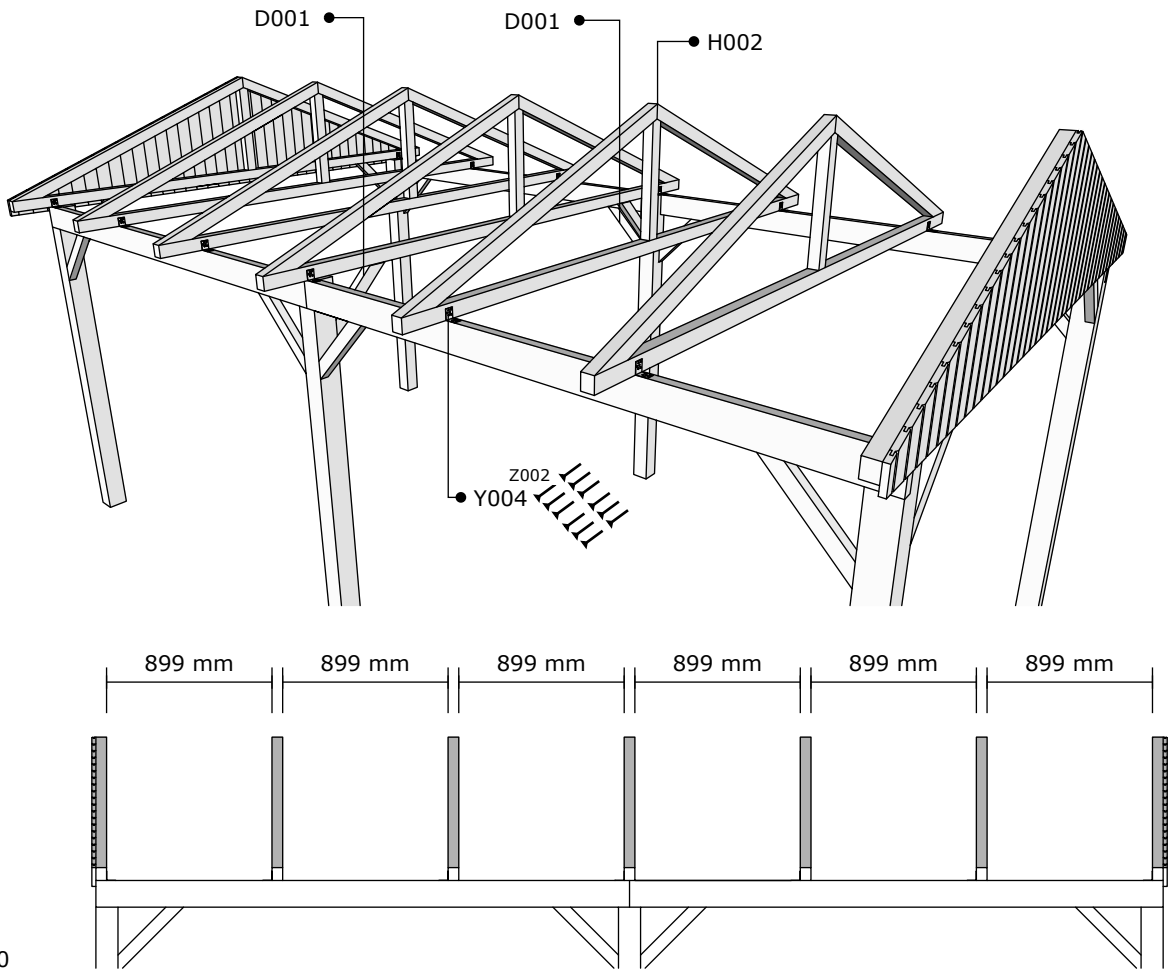

# Stuklijst

pos.	omschrijving / description	aantal / nombre	dikte / épaisseur	breedte / largeur	lengte / longueur
A018	steunpaal	6	120 mm	120 mm	2265 mm
B006	lengtebalk	4	45 mm	145 mm	2901 mm
D001	hoekversteving	14	45 mm	68 mm	504 mm
H001	gesloten spant	2	80 mm	811 mm	3510 mm
H002	open spant	5	58 mm	779 mm	3510 mm
I001	onderdak	88	22 mm	106 mm	3000 mm
J001	afwerklat zijkant	4	15 mm	120 mm	3000 mm
J002	afwerlat voor -en achter	4	15 mm	120 mm	1955 mm
Y004	Hoekanker	14	38 mm	50 mm	50 mm
Z002	schroef	168	5x35 mm		
Z003	schroef	744	5x40 mm		
Z006	schroef	32	5x80 mm		
Z007	schroef	44	6x100 mm		

1.

2.

┌ Z007 x 32

3.

Z007 x 8  
Z002 x 48

4.

5

Y Z003 x 704