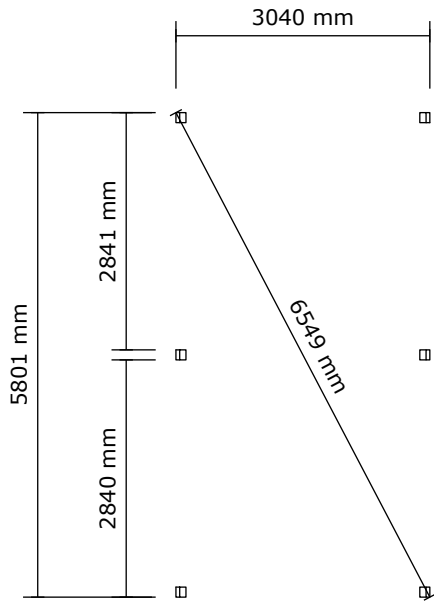

# Stuklijst

pos.	omschrijving / description	aantal / nombre	dikte / épaisseur	breedte / largeur	lengte / longueur
A018	steunpaal	6	120 mm	120 mm	2265 mm
B006	lengtebalk	4	45 mm	145 mm	2901 mm
D001	hoekversteving	14	45 mm	68 mm	504 mm
H001	gesloten spant	2	80 mm	811 mm	3510 mm
H002	open spant	5	58 mm	779 mm	3510 mm
I001	onderdak	88	22 mm	106 mm	3000 mm
J001	afwerklat zijkant	4	15 mm	120 mm	3000 mm
J002	afwerlat voor -en achter	4	15 mm	120 mm	1955 mm
Y004	Hoekanker	14	38 mm	50 mm	50 mm
Z002	schroef	168	5x35 mm		
Z003	schroef	744	5x40 mm		
Z006	schroef	32	5x80 mm		
Z007	schroef	44	6x100 mm		

1.

2.

┌ Z007 x 32

3.

Z007 x 8  
Z002 x 48

4.

5

Y Z003 x 704

6

Y Z006 x 32