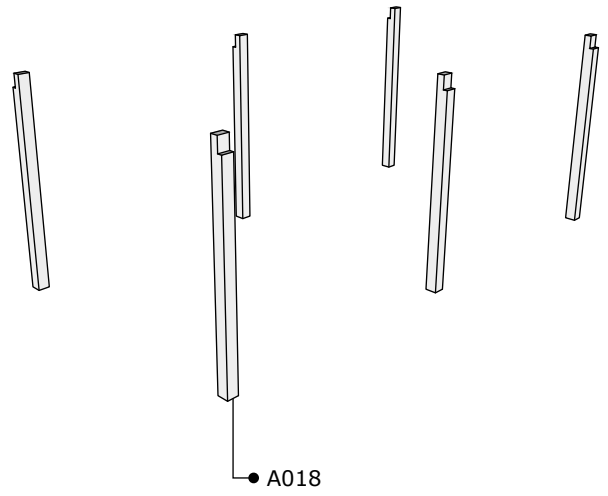

## Montage handleiding Punto

# Stuklijst

pos.	omschrijving / description	aantal / nombre	dikte / épaisseur	breedte / largeur	lengte / longueur
A018	steunpaal	6	120 mm	120 mm	2265 mm
B006	lengtebalk	4	45 mm	145 mm	2901 mm
D001	hoekversteving	14	45 mm	68 mm	504 mm
H001	gesloten spant	2	80 mm	811 mm	3510 mm
H002	open spant	5	58 mm	779 mm	3510 mm
I001	onderdak	88	22 mm	106 mm	3000 mm
J001	afwerklat zijkant	4	15 mm	120 mm	3000 mm
J002	afwerlat voor -en achter	4	15 mm	120 mm	1955 mm
Y004	Hoekanker	14	38 mm	50 mm	50 mm
Z002	schroef	168	5x35 mm		
Z003	schroef	744	5x40 mm		
Z006	schroef	32	5x80 mm		
Z007	schroef	44	6x100 mm		

1.

2.

┌ Z007 x 32

3.

Z007 x 8  
Z002 x 48

4.

5

Y Z003 x 704