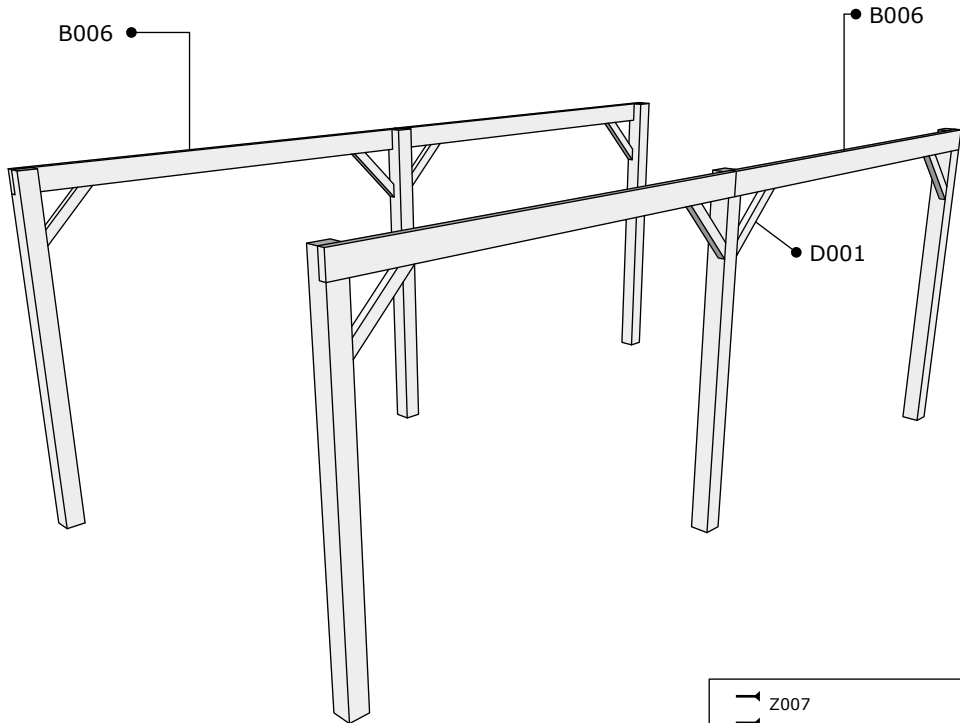

## Montage handleiding Punto

# Stuklijst

pos.	omschrijving / description	aantal / nombre	dikte / épaisseur	breedte / largeur	lengte / longueur
A018	steunpaal	6	120 mm	120 mm	2265 mm
B006	lengtebalk	4	45 mm	145 mm	2901 mm
D001	hoekversteving	14	45 mm	68 mm	504 mm
H001	gesloten spant	2	80 mm	811 mm	3510 mm
H002	open spant	5	58 mm	779 mm	3510 mm
I001	onderdak	88	22 mm	106 mm	3000 mm
J001	afwerklat zijkant	4	15 mm	120 mm	3000 mm
J002	afwerlat voor -en achter	4	15 mm	120 mm	1955 mm
Y004	Hoekanker	14	38 mm	50 mm	50 mm
Z002	schroef	168	5x35 mm		
Z003	schroef	744	5x40 mm		
Z006	schroef	32	5x80 mm		
Z007	schroef	44	6x100 mm		

1.

2.

┌ Z007 x 32

3.

Z007 x 8  
Z002 x 48

4.

5

Y Z003 x 704