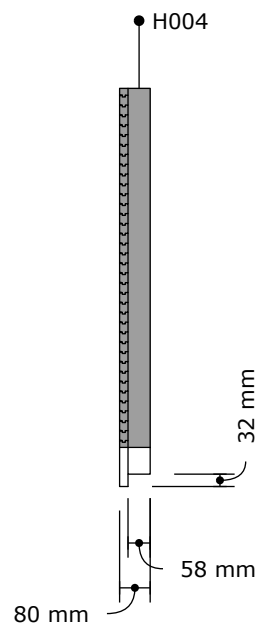

# Stuklijst

pos.	omschrijving / description	aantal / nombre	dikte / épaisseur	breedte / largeur	lengte / longueur
A018	steunpaal	3	120 mm	120 mm	2265 mm
B006	lengtebalk	4	45 mm	145 mm	2901 mm
D001	hoekversteving	7	45 mm	68 mm	504 mm
H003	gesloten spant	1	80 mm	1042 mm	3294 mm
H004	gesloten spant	1	80 mm	1042 mm	3294 mm
H005	open spant	5	58 mm	1009 mm	3294 mm
I001	onderdak	76	22 mm	106 mm	3000 mm
J001	afwerklát zijkant	2	15 mm	120 mm	3000 mm
J003	afwerlat voor -en achter	2	15 mm	120 mm	3460 mm
Y004	Hoekanker	14	38 mm	50 mm	50 mm
Z002	schroef	168	5x35 mm		
Z003	schroef	648	5x40 mm		
Z006	schroef	16	5x80 mm		
Z007	schroef	22	6x100 mm		
Z030	Raamplug met rondel	34	10x112 mm		

1.

2.

┆ Z007 x 16  
┆ Z030 x 20

3.

Z007 x 4  
 Z002 x 48  
 Z030 x 4

4.

Z030 x 10  
 Z007 x 2  
 Z002 x 120

5

┆ Z003 x 608

6

┆ Z006 x 16

# details onderdelen

Back

Front