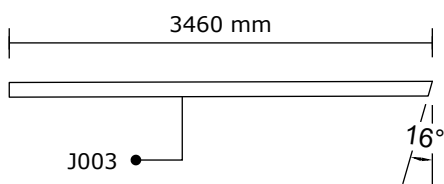

details onderdelen