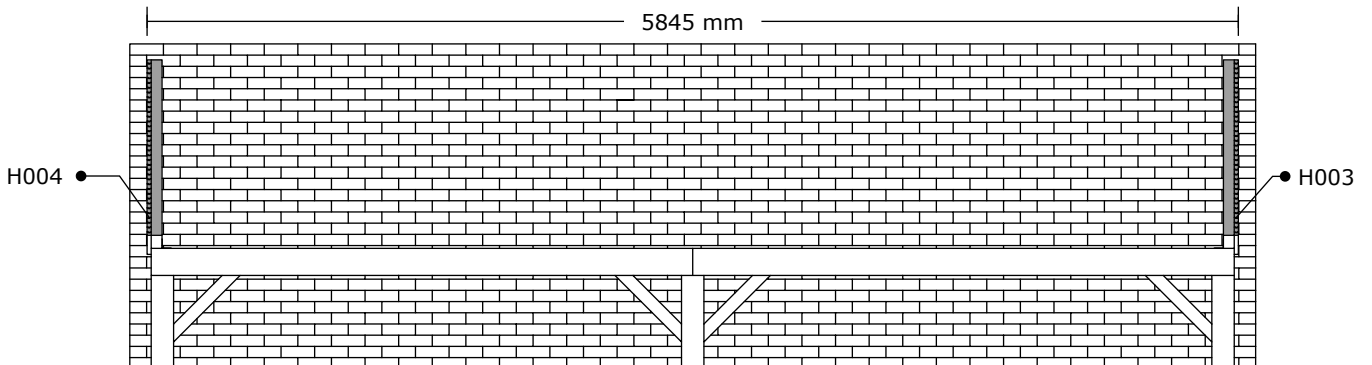

# Stuklijst

pos.	omschrijving / description	aantal / nombre	dikte / épaisseur	breedte / largeur	lengte / longueur
A018	steunpaal	3	120 mm	120 mm	2265 mm
B006	lengtebalk	4	45 mm	145 mm	2901 mm
D001	hoekversteving	7	45 mm	68 mm	504 mm
H003	gesloten spant	1	80 mm	1042 mm	3294 mm
H004	gesloten spant	1	80 mm	1042 mm	3294 mm
H005	open spant	5	58 mm	1009 mm	3294 mm
I001	onderdak	76	22 mm	106 mm	3000 mm
J001	afwerklát zijkant	2	15 mm	120 mm	3000 mm
J003	afwerlat voor -en achter	2	15 mm	120 mm	3460 mm
Y004	Hoekanker	14	38 mm	50 mm	50 mm
Z002	schroef	168	5x35 mm		
Z003	schroef	648	5x40 mm		
Z006	schroef	16	5x80 mm		
Z007	schroef	22	6x100 mm		
Z030	Raamplug met rondel	34	10x112 mm		

1.

2.

┆ Z007 x 16  
┆ Z030 x 20

3.

Z007 x 4  
 Z002 x 48  
 Z030 x 4

4.

Z030 x 10  
 Z007 x 2  
 Z002 x 120

5