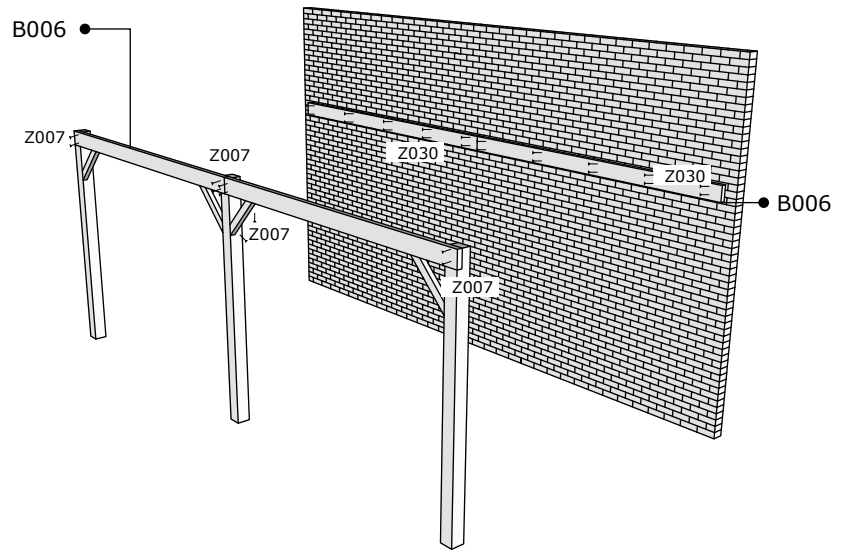

# Montage handleiding Punto aanbouw

# Stuklijst

pos.	omschrijving / description	aantal / nombre	dikte / épaisseur	breedte / largeur	lengte / longueur
A018	steunpaal	3	120 mm	120 mm	2265 mm
B006	lengtebalk	4	45 mm	145 mm	2901 mm
D001	hoekversteving	7	45 mm	68 mm	504 mm
H003	gesloten spant	1	80 mm	1042 mm	3294 mm
H004	gesloten spant	1	80 mm	1042 mm	3294 mm
H005	open spant	5	58 mm	1009 mm	3294 mm
I001	onderdak	76	22 mm	106 mm	3000 mm
J001	afwerklát zijkant	2	15 mm	120 mm	3000 mm
J003	afwerlat voor -en achter	2	15 mm	120 mm	3460 mm
Y004	Hoekanker	14	38 mm	50 mm	50 mm
Z002	schroef	168	5x35 mm		
Z003	schroef	648	5x40 mm		
Z006	schroef	16	5x80 mm		
Z007	schroef	22	6x100 mm		
Z030	Raamplug met rondel	34	10x112 mm		

1.

2.

┆ Z007 x 16  
┆ Z030 x 20

3.

Z007 x 4  
 Z002 x 48  
 Z030 x 4

4.

Z030 x 10  
 Z007 x 2  
 Z002 x 120

5

┆ Z003 x 608

6

┆ Z006 x 16