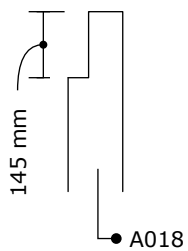

details onderdelen