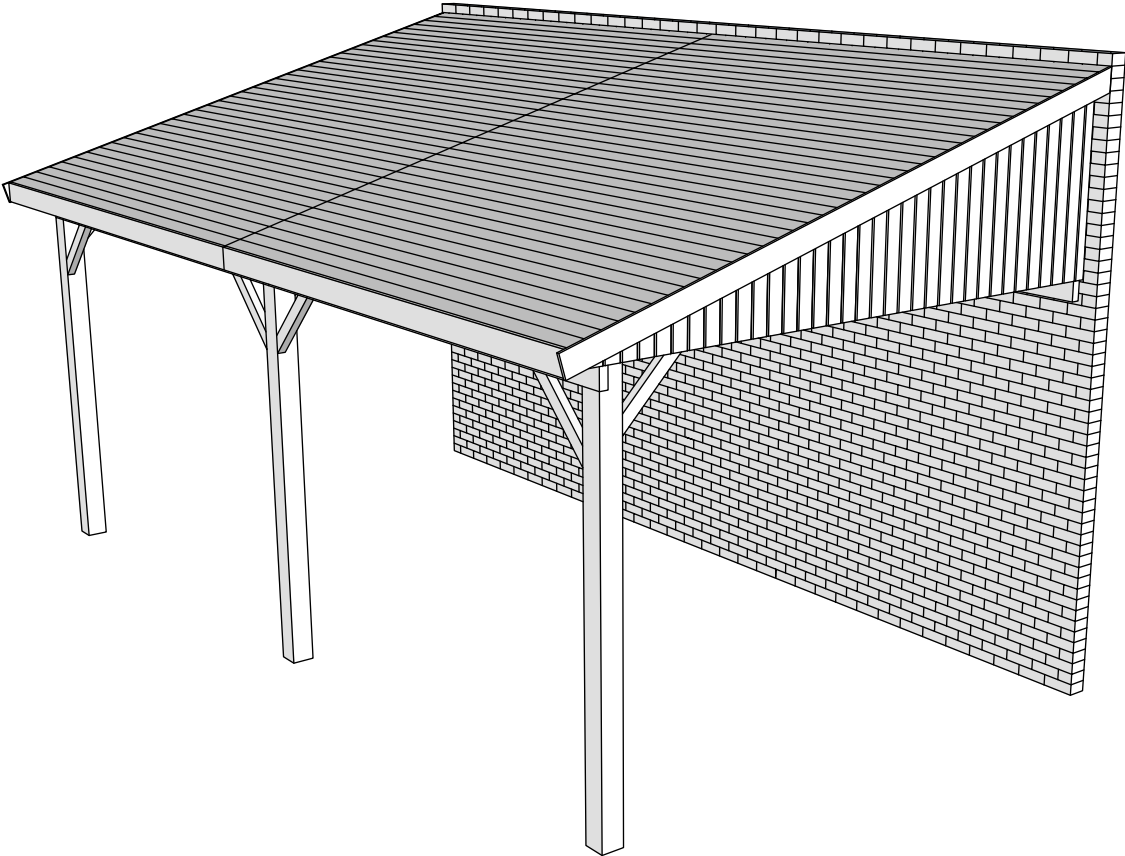

# Montage handleiding Punto aanbouw

# Stuklijst

pos.	omschrijving / description	aantal / nombre	dikte / épaisseur	breedte / largeur	lengte / longueur
A018	steunpaal	3	120 mm	120 mm	2265 mm
B006	lengtebalk	4	45 mm	145 mm	2901 mm
D001	hoekversteving	7	45 mm	68 mm	504 mm
H003	gesloten spant	1	80 mm	1042 mm	3294 mm
H004	gesloten spant	1	80 mm	1042 mm	3294 mm
H005	open spant	5	58 mm	1009 mm	3294 mm
I001	onderdak	76	22 mm	106 mm	3000 mm
J001	afwerklát zijkant	2	15 mm	120 mm	3000 mm
J003	afwerlat voor -en achter	2	15 mm	120 mm	3460 mm
Y004	Hoekanker	14	38 mm	50 mm	50 mm
Z002	schroef	168	5x35 mm		
Z003	schroef	648	5x40 mm		
Z006	schroef	16	5x80 mm		
Z007	schroef	22	6x100 mm		
Z030	Raamplug met rondel	34	10x112 mm		

1.

2.

┆ Z007 x 16  
┆ Z030 x 20

3.

Z007 x 4  
 Z002 x 48  
 Z030 x 4

4.

Z030 x 10  
 Z007 x 2  
 Z002 x 120

5

┆ Z003 x 608

6

┆ Z006 x 16