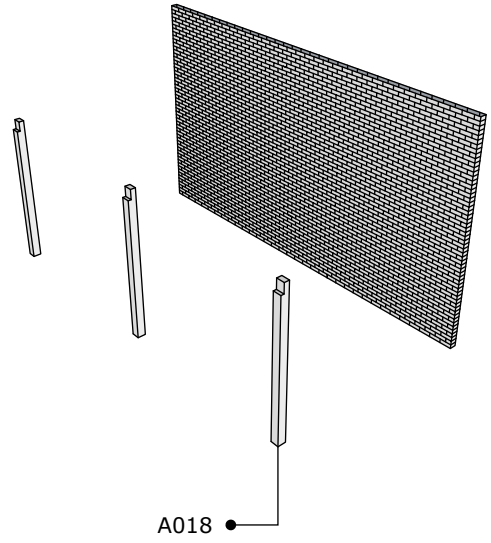

# Montage handleiding Punto aanbouw

# Stuklijst

pos.	omschrijving / description	aantal / nombre	dikte / épaisseur	breedte / largeur	lengte / longueur
A018	steunpaal	3	120 mm	120 mm	2265 mm
B006	lengtebalk	4	45 mm	145 mm	2901 mm
D001	hoekversteving	7	45 mm	68 mm	504 mm
H003	gesloten spant	1	80 mm	1042 mm	3294 mm
H004	gesloten spant	1	80 mm	1042 mm	3294 mm
H005	open spant	5	58 mm	1009 mm	3294 mm
I001	onderdak	76	22 mm	106 mm	3000 mm
J001	afwerklát zijkant	2	15 mm	120 mm	3000 mm
J003	afwerlat voor -en achter	2	15 mm	120 mm	3460 mm
Y004	Hoekanker	14	38 mm	50 mm	50 mm
Z002	schroef	168	5x35 mm		
Z003	schroef	648	5x40 mm		
Z006	schroef	16	5x80 mm		
Z007	schroef	22	6x100 mm		
Z030	Raamplug met rondel	34	10x112 mm		

1.

2.

┆ Z007 x 16  
┆ Z030 x 20

3.

Z007 x 4  
 Z002 x 48  
 Z030 x 4

4.

Z030 x 10  
 Z007 x 2  
 Z002 x 120

5

┆ Z003 x 608

6

┆ Z006 x 16