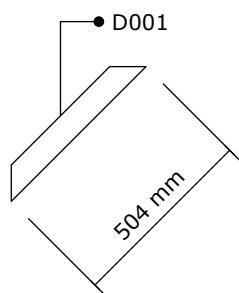

details onderdelen