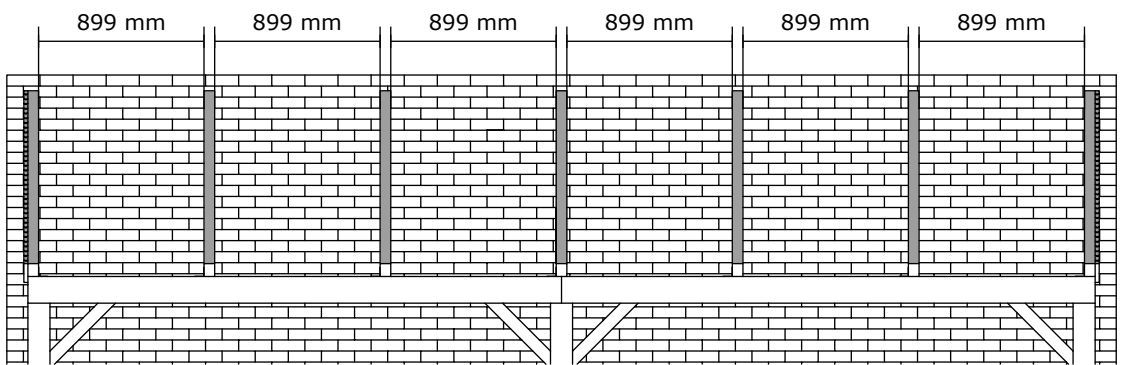

# Stuklijst

pos.	omschrijving / description	aantal / nombre	dikte / épaisseur	breedte / largeur	lengte / longueur
A018	steunpaal	3	120 mm	120 mm	2265 mm
B006	lengtebalk	4	45 mm	145 mm	2901 mm
D001	hoekversteving	7	45 mm	68 mm	504 mm
H003	gesloten spant	1	80 mm	1042 mm	3294 mm
H004	gesloten spant	1	80 mm	1042 mm	3294 mm
H005	open spant	5	58 mm	1009 mm	3294 mm
I001	onderdak	76	22 mm	106 mm	3000 mm
J001	afwerklát zijkant	2	15 mm	120 mm	3000 mm
J003	afwerlat voor -en achter	2	15 mm	120 mm	3460 mm
Y004	Hoekanker	14	38 mm	50 mm	50 mm
Z002	schroef	168	5x35 mm		
Z003	schroef	648	5x40 mm		
Z006	schroef	16	5x80 mm		
Z007	schroef	22	6x100 mm		
Z030	Raamplug met rondel	34	10x112 mm		

1.

2.

┆ Z007 x 16  
┆ Z030 x 20

3.

Z007 x 4  
 Z002 x 48  
 Z030 x 4

4.

Z030 x 10  
 Z007 x 2  
 Z002 x 120

5

┆ Z003 x 608

6

┆ Z006 x 16