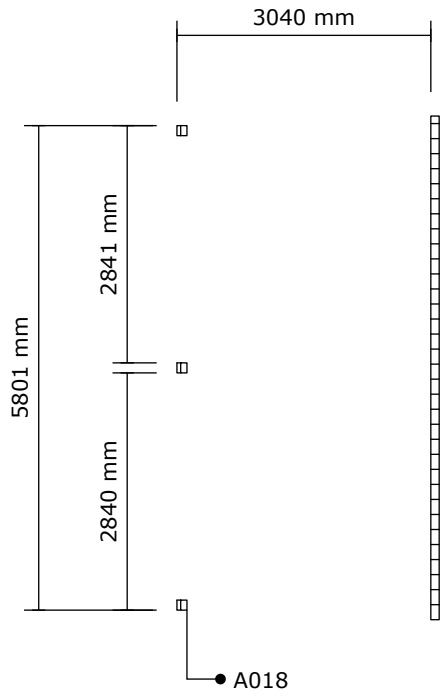

# Stuklijst

pos.	omschrijving / description	aantal / nombre	dikte / épaisseur	breedte / largeur	lengte / longueur
A018	steunpaal	3	120 mm	120 mm	2265 mm
B006	lengtebalk	4	45 mm	145 mm	2901 mm
D001	hoekversteving	7	45 mm	68 mm	504 mm
H003	gesloten spant	1	80 mm	1042 mm	3294 mm
H004	gesloten spant	1	80 mm	1042 mm	3294 mm
H005	open spant	5	58 mm	1009 mm	3294 mm
I001	onderdak	76	22 mm	106 mm	3000 mm
J001	afwerklát zijkant	2	15 mm	120 mm	3000 mm
J003	afwerlat voor -en achter	2	15 mm	120 mm	3460 mm
Y004	Hoekanker	14	38 mm	50 mm	50 mm
Z002	schroef	168	5x35 mm		
Z003	schroef	648	5x40 mm		
Z006	schroef	16	5x80 mm		
Z007	schroef	22	6x100 mm		
Z030	Raamplug met rondel	34	10x112 mm		

1.

2.

┆ Z007 x 16  
┆ Z030 x 20

3.

Z007 x 4  
 Z002 x 48  
 Z030 x 4

4.

Z030 x 10  
 Z007 x 2  
 Z002 x 120

5

┆ Z003 x 608

6

┆ Z006 x 16