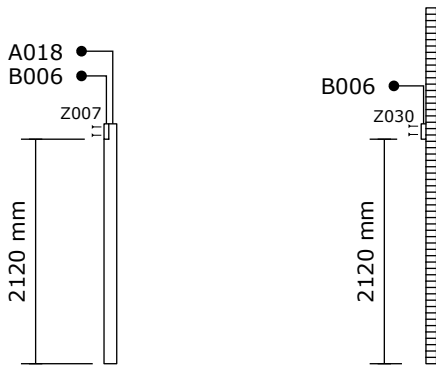

# Stuklijst

pos.	omschrijving / description	aantal / nombre	dikte / épaisseur	breedte / largeur	lengte / longueur
A018	steunpaal	3	120 mm	120 mm	2265 mm
B006	lengtebalk	4	45 mm	145 mm	2901 mm
D001	hoekversteving	7	45 mm	68 mm	504 mm
H003	gesloten spant	1	80 mm	1042 mm	3294 mm
H004	gesloten spant	1	80 mm	1042 mm	3294 mm
H005	open spant	5	58 mm	1009 mm	3294 mm
I001	onderdak	76	22 mm	106 mm	3000 mm
J001	afwerklát zijkant	2	15 mm	120 mm	3000 mm
J003	afwerlat voor -en achter	2	15 mm	120 mm	3460 mm
Y004	Hoekanker	14	38 mm	50 mm	50 mm
Z002	schroef	168	5x35 mm		
Z003	schroef	648	5x40 mm		
Z006	schroef	16	5x80 mm		
Z007	schroef	22	6x100 mm		
Z030	Raamplug met rondel	34	10x112 mm		

1.

2.

┆ Z007 x 16  
┆ Z030 x 20

3.

Z007 x 4  
 Z002 x 48  
 Z030 x 4

4.

Z030 x 10  
 Z007 x 2  
 Z002 x 120

5

┆ Z003 x 608

6

┆ Z006 x 16