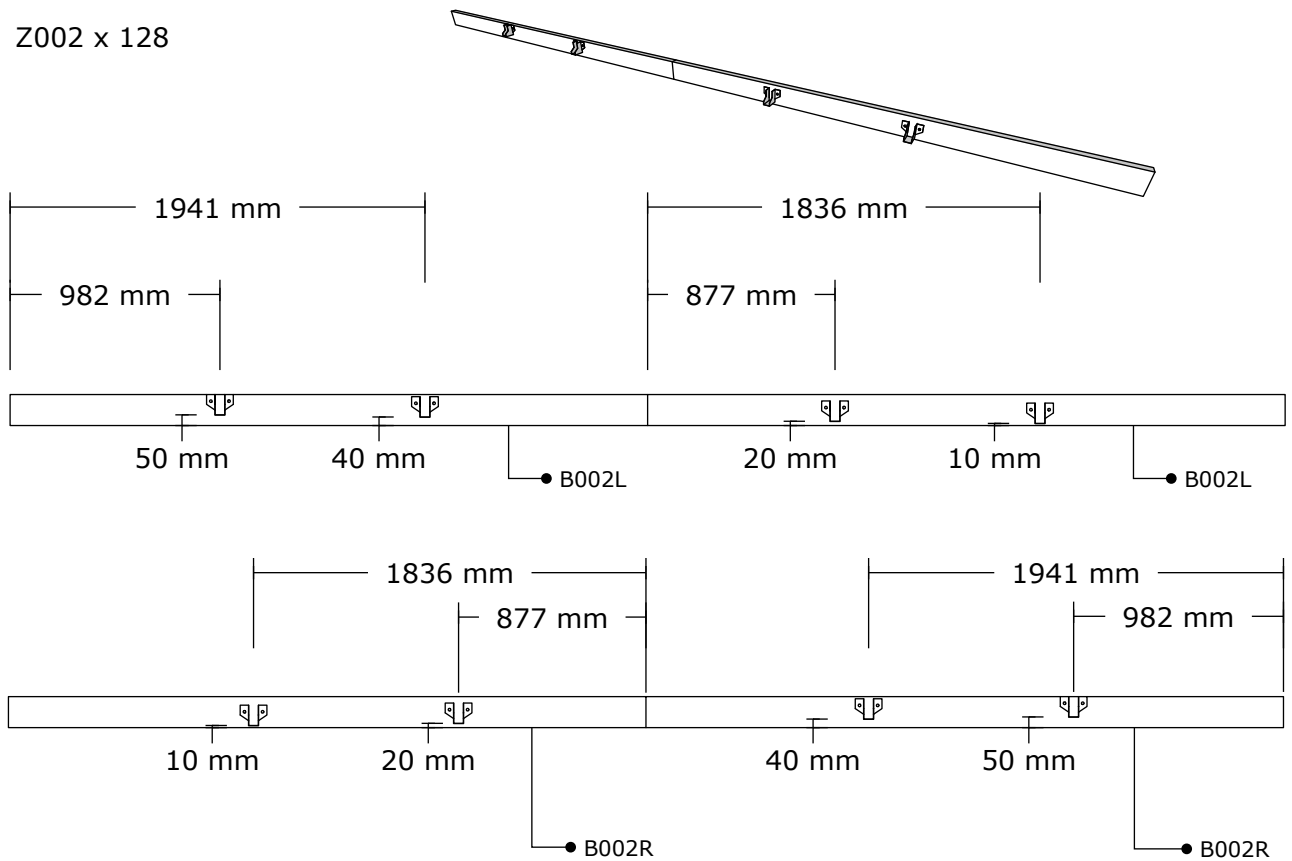

# Stuklijst

pos.	omschrijving / description	aantal / nombre	dikte / épaisseur	breedte / largeur	lengte / longueur
A006	steunpaal	2	120 mm	120 mm	2265 mm
A007	steunpaal	1	120 mm	120 mm	2265 mm
A008	steunpaal	1	120 mm	120 mm	2265 mm
A009	steunpaal	1	120 mm	120 mm	2265 mm
A010	steunpaal	1	120 mm	120 mm	2265 mm
B002	lengtebalk	4	45 mm	145 mm	2982 mm
C002	dakbalk	7	45 mm	145 mm	2950 mm
D001	hoekversteving	14	45 mm	68 mm	504 mm
E003	hoeklat dakrand	4	42 mm	80 mm	325 mm
G003	dakrand gemonteerd	6	60 mm	325 mm	3000 mm
X002	metalen dakplaat	6	31 mm	1068 mm	3000 mm
Y002	metalen dakrandbeugel	3	50 mm	165 mm	298 mm
Y003	balkdrager 45 mm	8	125 mm	77 mm	96 mm
Z002	schroef	245	5x35 mm		
Z006	schroef	62	5x80 mm		
Z007	schroef	56	6x100 mm		
Z020	schroef	100	6,5x75 mm		
Z021	afdekkap	100			

1.

2.

T Z002 x 128

3.

┌ Z007 x 16

4.

┌ Z002 x 96  
┌ Z007 x 12

5.

┆ Z007 x 28

6.

┌ Z002 x 6

7. detail

┆ Z002 x 15  
┆ Z006 x 62

7.

9.

┆ Z020 x 91  
┆ Z021 x 91