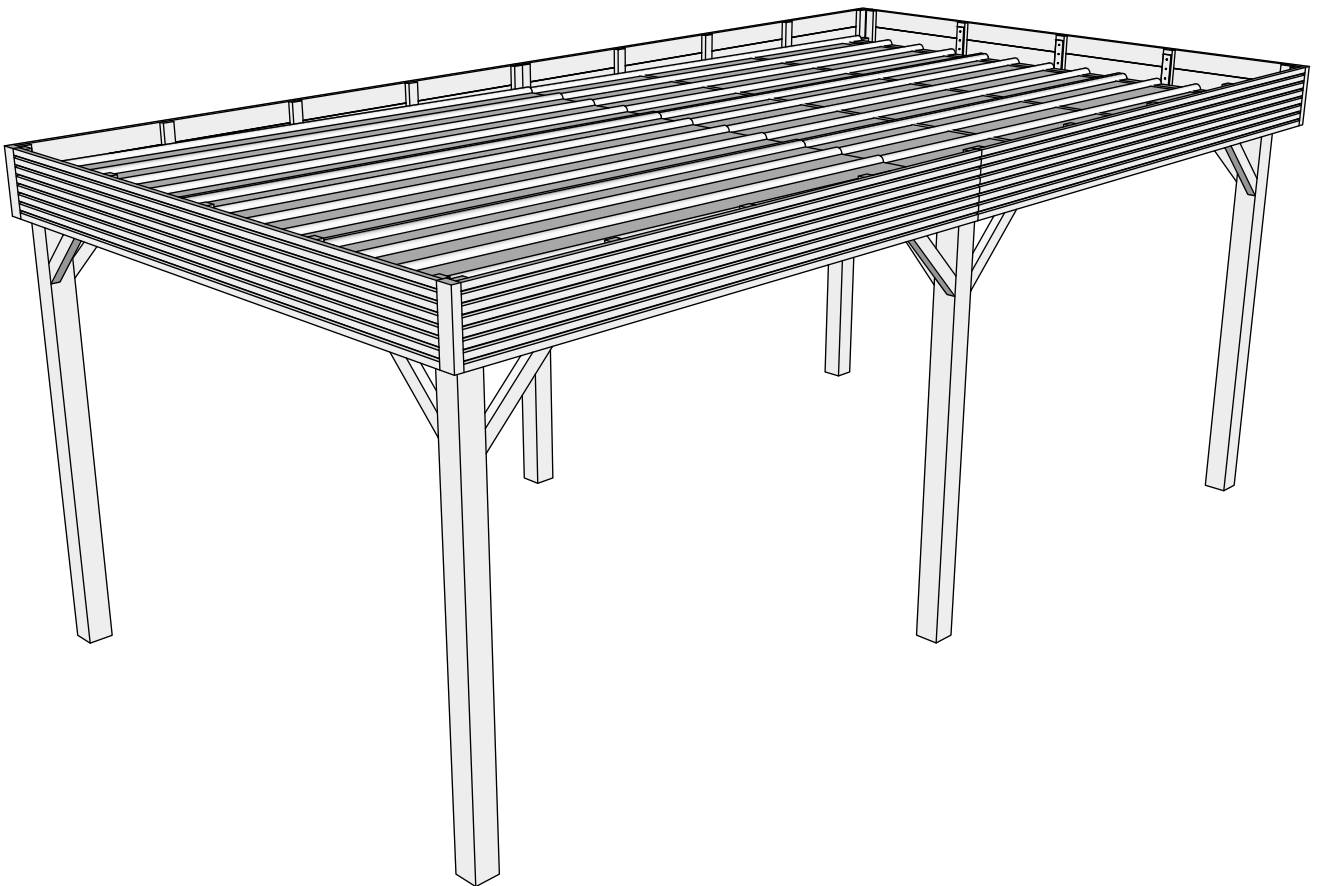

# Montage handleiding Carport Verso

# Stuklijst

pos.	omschrijving / description	aantal / nombre	dikte / épaisseur	breedte / largeur	lengte / longueur
A006	steunpaal	2	120 mm	120 mm	2265 mm
A007	steunpaal	1	120 mm	120 mm	2265 mm
A008	steunpaal	1	120 mm	120 mm	2265 mm
A009	steunpaal	1	120 mm	120 mm	2265 mm
A010	steunpaal	1	120 mm	120 mm	2265 mm
B002	lengtebalk	4	45 mm	145 mm	2982 mm
C002	dakbalk	7	45 mm	145 mm	2950 mm
D001	hoekversteving	14	45 mm	68 mm	504 mm
E003	hoeklat dakrand	4	42 mm	80 mm	325 mm
G003	dakrand gemonteerd	6	60 mm	325 mm	3000 mm
X002	metalen dakplaat	6	31 mm	1068 mm	3000 mm
Y002	metalen dakrandbeugel	3	50 mm	165 mm	298 mm
Y003	balkdrager 45 mm	8	125 mm	77 mm	96 mm
Z002	schroef	245	5x35 mm		
Z006	schroef	62	5x80 mm		
Z007	schroef	56	6x100 mm		
Z020	schroef	100	6,5x75 mm		
Z021	afdekkap	100			

1.

2.

T Z002 x 128

3.

┌ Z007 x 16

4.

┌ Z002 x 96  
┌ Z007 x 12

5.

┆ Z007 x 28

6.

┌ Z002 x 6

7. detail

┆ Z002 x 15  
┆ Z006 x 62

7.

9.

┆ Z020 x 91  
┆ Z021 x 91