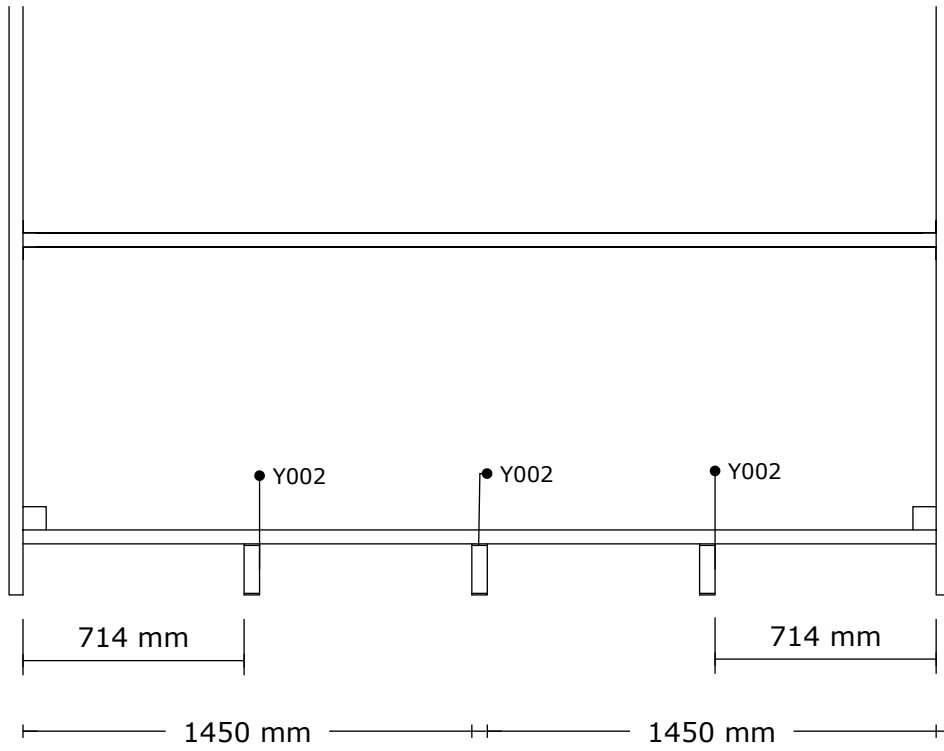

# Stuklijst

pos.	omschrijving / description	aantal / nombre	dikte / épaisseur	breedte / largeur	lengte / longueur
A006	steunpaal	2	120 mm	120 mm	2265 mm
A007	steunpaal	1	120 mm	120 mm	2265 mm
A008	steunpaal	1	120 mm	120 mm	2265 mm
A009	steunpaal	1	120 mm	120 mm	2265 mm
A010	steunpaal	1	120 mm	120 mm	2265 mm
B002	lengtebalk	4	45 mm	145 mm	2982 mm
C002	dakbalk	7	45 mm	145 mm	2950 mm
D001	hoekversteving	14	45 mm	68 mm	504 mm
E003	hoeklat dakrand	4	42 mm	80 mm	325 mm
G003	dakrand gemonteerd	6	60 mm	325 mm	3000 mm
X002	metalen dakplaat	6	31 mm	1068 mm	3000 mm
Y002	metalen dakrandbeugel	3	50 mm	165 mm	298 mm
Y003	balkdrager 45 mm	8	125 mm	77 mm	96 mm
Z002	schroef	245	5x35 mm		
Z006	schroef	62	5x80 mm		
Z007	schroef	56	6x100 mm		
Z020	schroef	100	6,5x75 mm		
Z021	afdekkap	100			

1.

2.

T Z002 x 128

3.

┌ Z007 x 16

4.

┌ Z002 x 96  
┌ Z007 x 12

5.

┆ Z007 x 28

6.

┌ Z002 x 6

7. detail

┆ Z002 x 15  
┆ Z006 x 62

7.

9.

┆ Z020 x 91  
┆ Z021 x 91