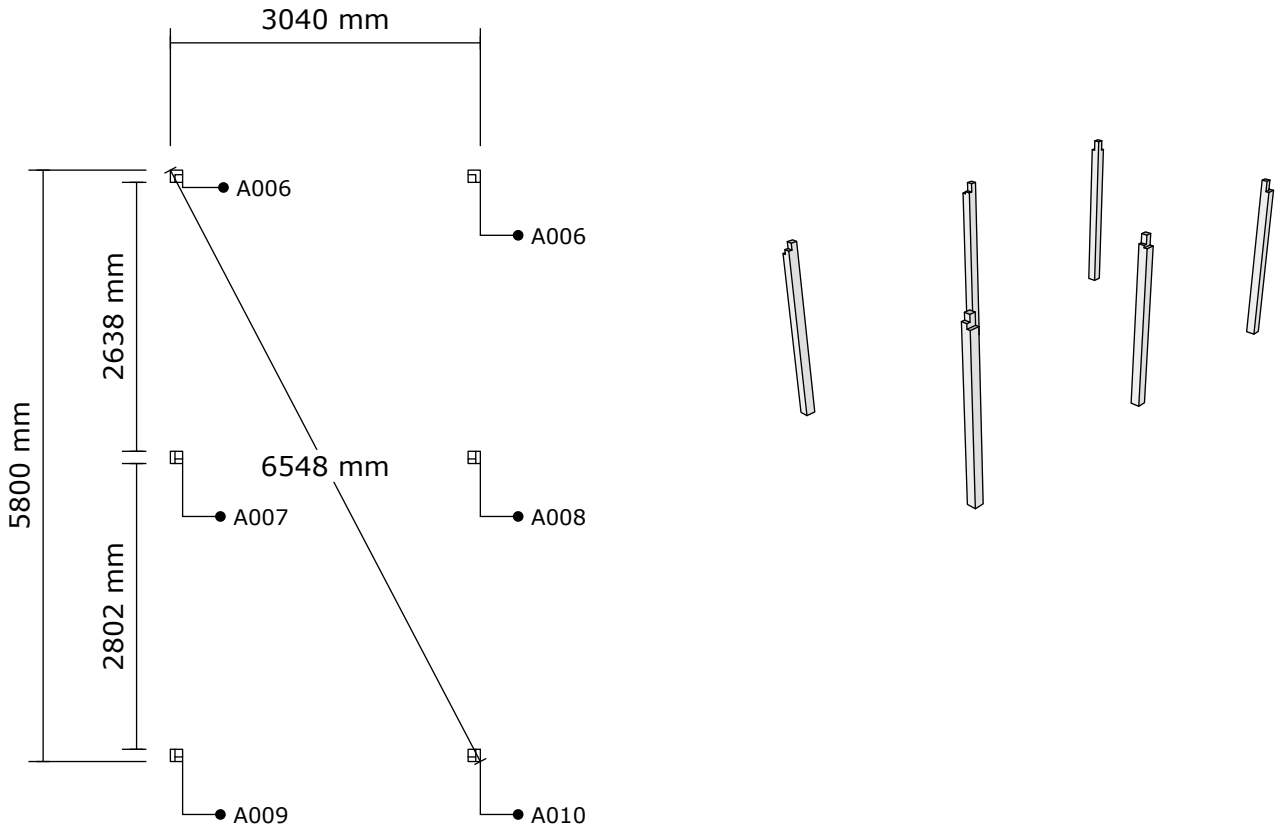

# Montage handleiding Carport Verso

# Stuklijst

pos.	omschrijving / description	aantal / nombre	dikte / épaisseur	breedte / largeur	lengte / longueur
A006	steunpaal	2	120 mm	120 mm	2265 mm
A007	steunpaal	1	120 mm	120 mm	2265 mm
A008	steunpaal	1	120 mm	120 mm	2265 mm
A009	steunpaal	1	120 mm	120 mm	2265 mm
A010	steunpaal	1	120 mm	120 mm	2265 mm
B002	lengtebalk	4	45 mm	145 mm	2982 mm
C002	dakbalk	7	45 mm	145 mm	2950 mm
D001	hoekversteving	14	45 mm	68 mm	504 mm
E003	hoeklat dakrand	4	42 mm	80 mm	325 mm
G003	dakrand gemonteerd	6	60 mm	325 mm	3000 mm
X002	metalen dakplaat	6	31 mm	1068 mm	3000 mm
Y002	metalen dakrandbeugel	3	50 mm	165 mm	298 mm
Y003	balkdrager 45 mm	8	125 mm	77 mm	96 mm
Z002	schroef	245	5x35 mm		
Z006	schroef	62	5x80 mm		
Z007	schroef	56	6x100 mm		
Z020	schroef	100	6,5x75 mm		
Z021	afdekkap	100			

1.

2.

T Z002 x 128

3.

┌ Z007 x 16

4.

┌ Z002 x 96  
┌ Z007 x 12

5.

┆ Z007 x 28

6.

┌ Z002 x 6

7. detail

┆ Z002 x 15  
┆ Z006 x 62

7.

9.

┆ Z020 x 91  
┆ Z021 x 91