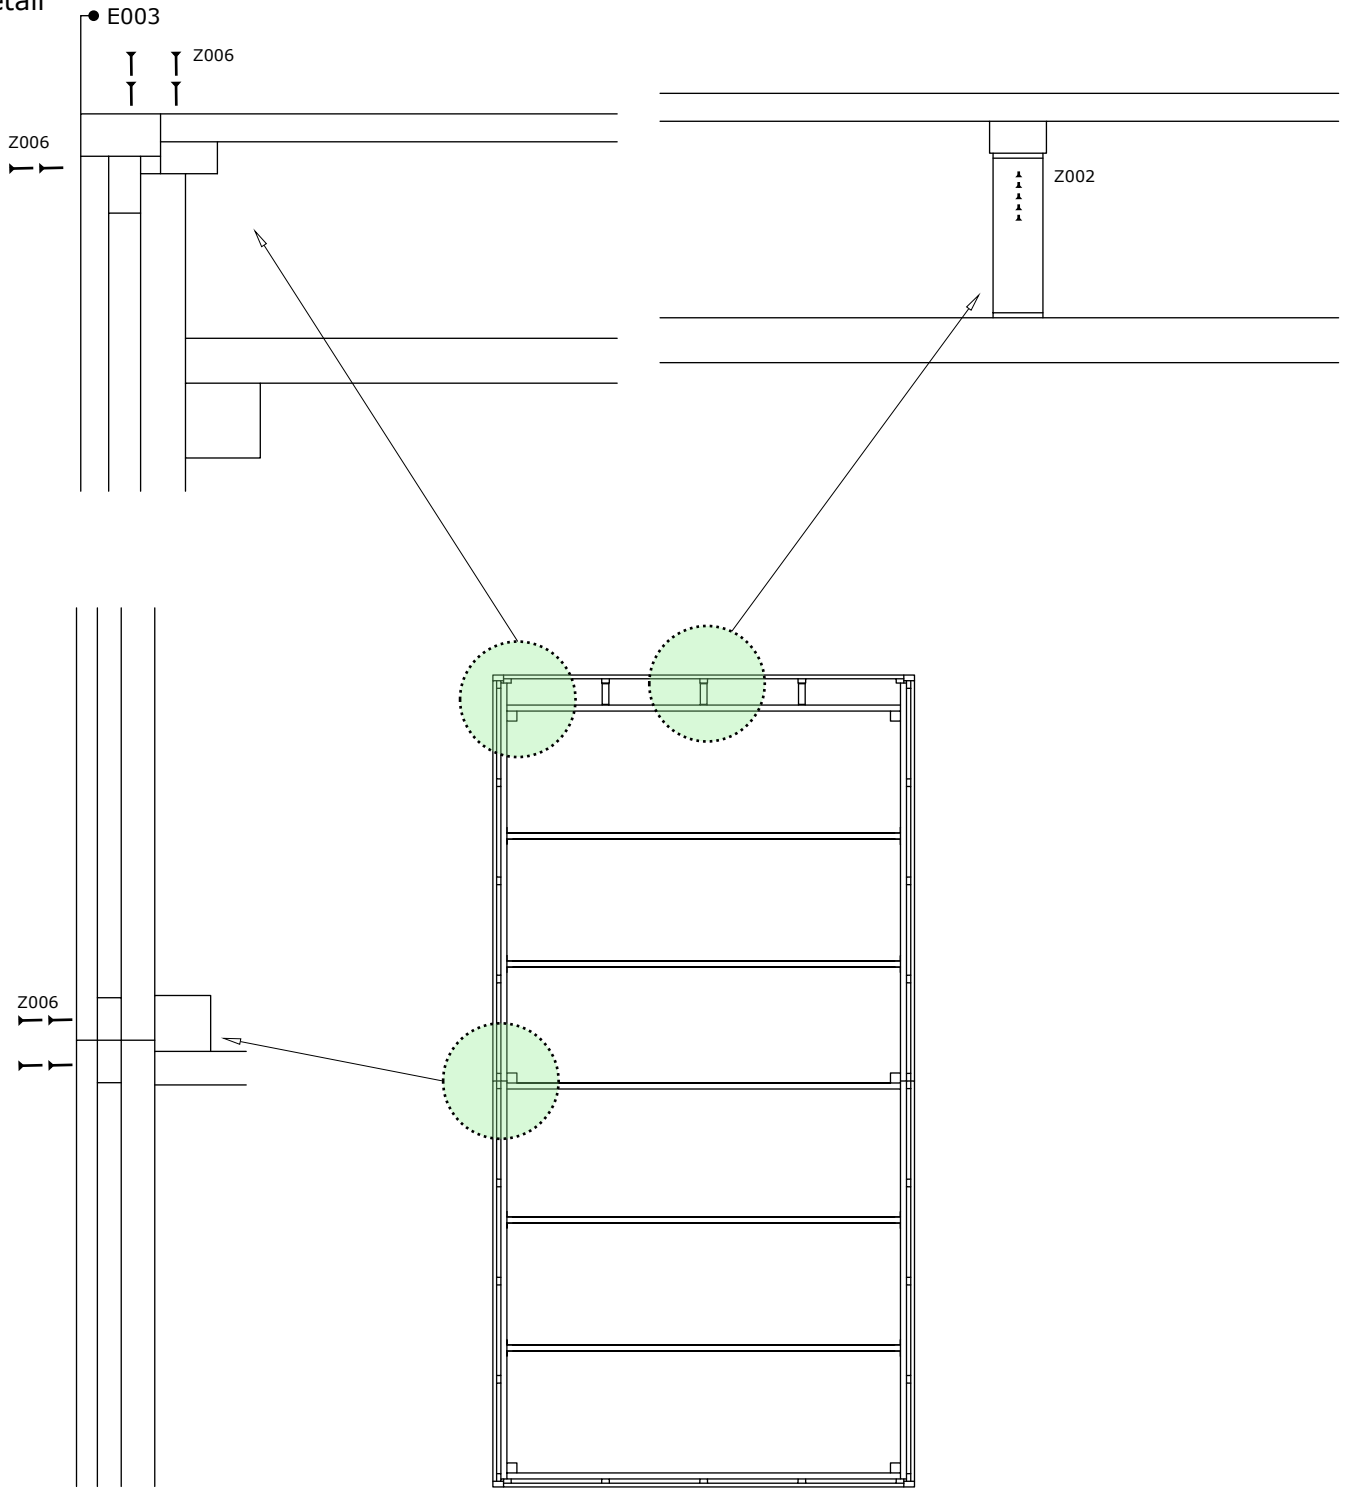

# Stuklijst

pos.	omschrijving / description	aantal / nombre	dikte / épaisseur	breedte / largeur	lengte / longueur
A006	steunpaal	2	120 mm	120 mm	2265 mm
A007	steunpaal	1	120 mm	120 mm	2265 mm
A008	steunpaal	1	120 mm	120 mm	2265 mm
A009	steunpaal	1	120 mm	120 mm	2265 mm
A010	steunpaal	1	120 mm	120 mm	2265 mm
B002	lengtebalk	4	45 mm	145 mm	2982 mm
C002	dakbalk	7	45 mm	145 mm	2950 mm
D001	hoekversteving	14	45 mm	68 mm	504 mm
E003	hoeklat dakrand	4	42 mm	80 mm	325 mm
G003	dakrand gemonteerd	6	60 mm	325 mm	3000 mm
X002	metalen dakplaat	6	31 mm	1068 mm	3000 mm
Y002	metalen dakrandbeugel	3	50 mm	165 mm	298 mm
Y003	balkdrager 45 mm	8	125 mm	77 mm	96 mm
Z002	schroef	245	5x35 mm		
Z006	schroef	62	5x80 mm		
Z007	schroef	56	6x100 mm		
Z020	schroef	100	6,5x75 mm		
Z021	afdekkap	100			

1.

2.

T Z002 x 128

3.

┌ Z007 x 16

4.

┌ Z002 x 96  
┌ Z007 x 12

5.

┆ Z007 x 28

6.

┌ Z002 x 6

7. detail

┆ Z002 x 15  
┆ Z006 x 62

7.

9.

┆ Z020 x 91  
┆ Z021 x 91