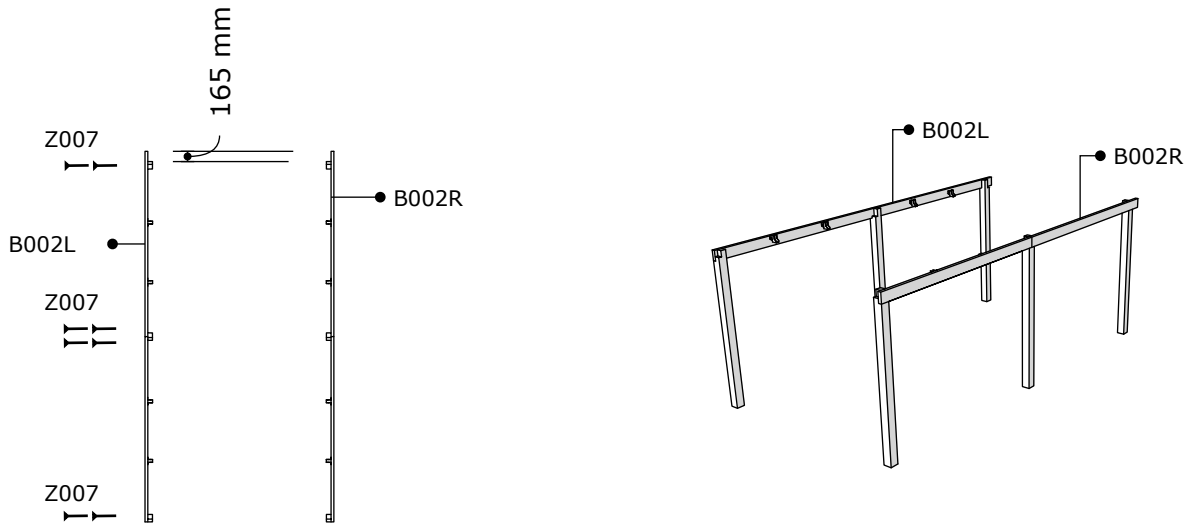

# Stuklijst

pos.	omschrijving / description	aantal / nombre	dikte / épaisseur	breedte / largeur	lengte / longueur
A006	steunpaal	2	120 mm	120 mm	2265 mm
A007	steunpaal	1	120 mm	120 mm	2265 mm
A008	steunpaal	1	120 mm	120 mm	2265 mm
A009	steunpaal	1	120 mm	120 mm	2265 mm
A010	steunpaal	1	120 mm	120 mm	2265 mm
B002	lengtebalk	4	45 mm	145 mm	2982 mm
C002	dakbalk	7	45 mm	145 mm	2950 mm
D001	hoekversteving	14	45 mm	68 mm	504 mm
E003	hoeklat dakrand	4	42 mm	80 mm	325 mm
G003	dakrand gemonteerd	6	60 mm	325 mm	3000 mm
X002	metalen dakplaat	6	31 mm	1068 mm	3000 mm
Y002	metalen dakrandbeugel	3	50 mm	165 mm	298 mm
Y003	balkdrager 45 mm	8	125 mm	77 mm	96 mm
Z002	schroef	245	5x35 mm		
Z006	schroef	62	5x80 mm		
Z007	schroef	56	6x100 mm		
Z020	schroef	100	6,5x75 mm		
Z021	afdekkap	100			

1.

2.

T Z002 x 128

3.

┌ Z007 x 16

4.

┌ Z002 x 96  
┌ Z007 x 12

5.

┆ Z007 x 28

6.

┌ Z002 x 6

7. detail

┆ Z002 x 15  
┆ Z006 x 62

7.

9.

┆ Z020 x 91  
┆ Z021 x 91