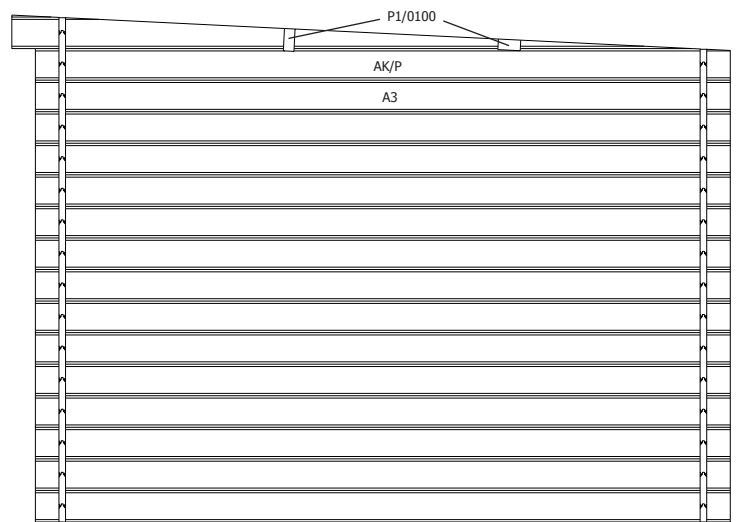

BESLAG/25 1

28 MM 295X295+10 PDDDM03 (ART 3702)

VOORZIJDJE - FACADE

RUGZIJDJE - PAROI ARRIERE

ZIJWAND - PAROI LATERALE

ZIJWAND - PAROI LATERALE

DAK - TOITURE

DANGER