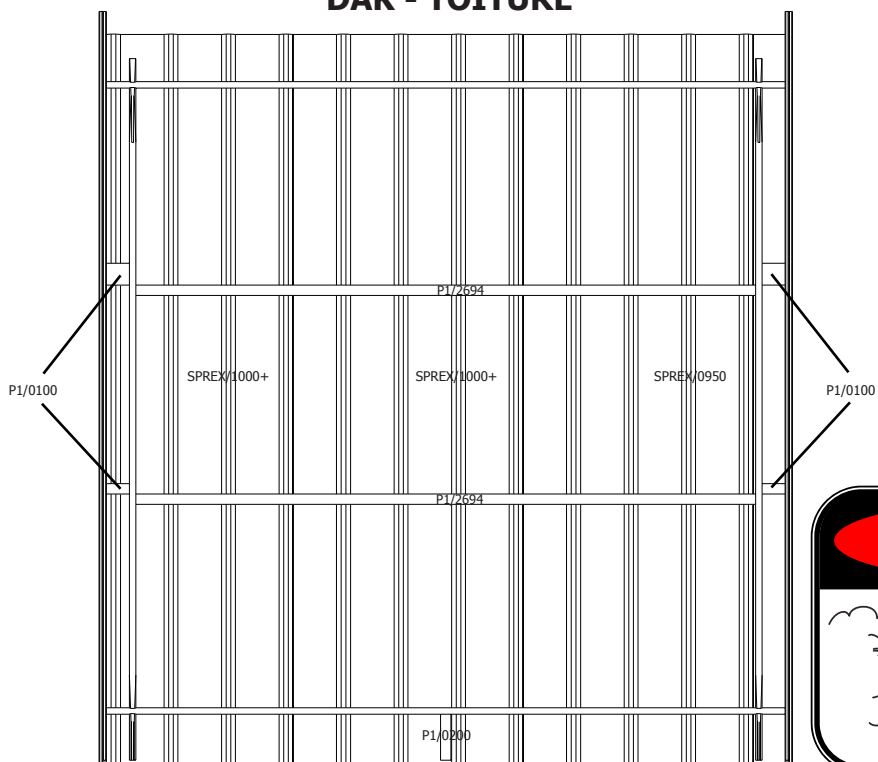

BESLAG/25 1

28 MM 295X295+10 PDDDM03 (ART 3702)

VOORZIJDJE - FACADE

RUGZIJDJE - PAROI ARRIERE

ZIJWAND - PAROI LATERALE

ZIJWAND - PAROI LATERALE

DAK - TOITURE

DANGER