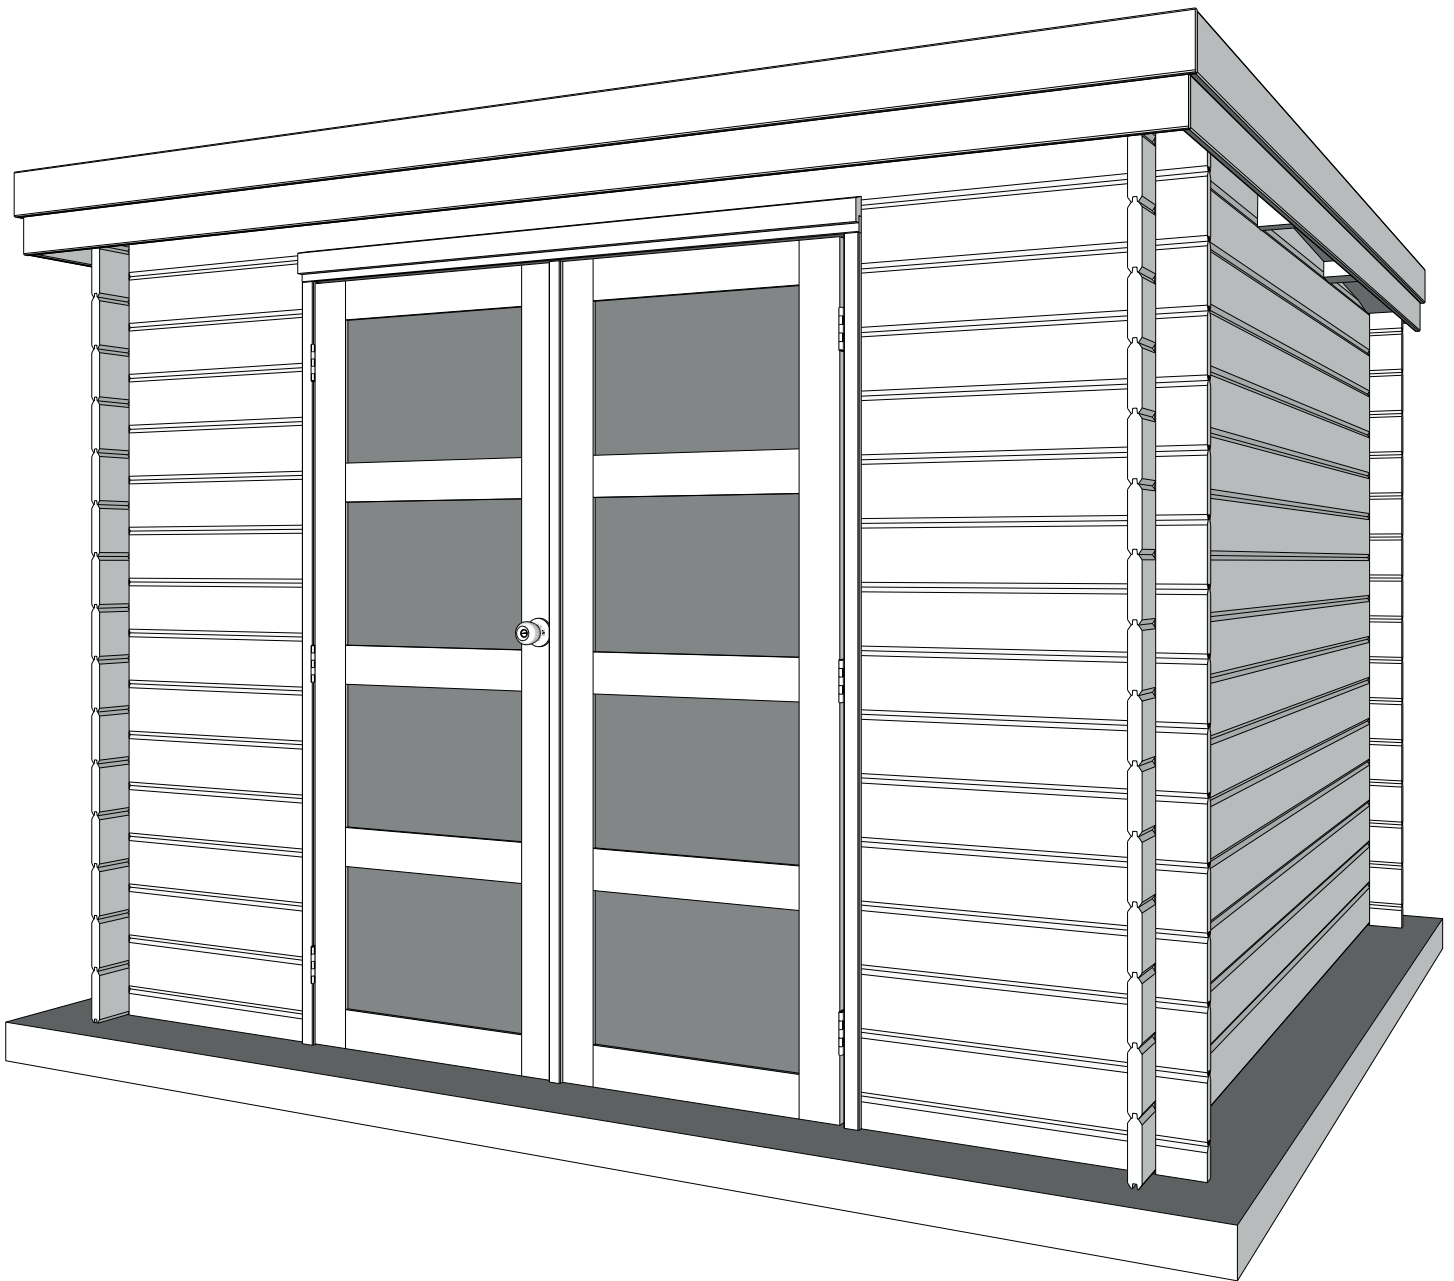

28 MM 295X295+10 PDDDM03 (ART 3702)

GARDENAS

TIMBER GARDEN CONSTRUCTIONS

GEDETAILEERDE ONDERDELENLIJST

-

LISTE D'INVENTAIRE DETAILLEE

Onderdelenlijst
Liste d'inventaire

Typ

28mm 295x295 + 10 cm SDDDM03

3702

Artikel nr / Nr Article Afmeting / Dimension # Functie/Fonction
A B C

Wandelementen / Éléments des parois

A1/0739/0100 739 100 (-) 28 naast deur voorgevel / côté porte façade