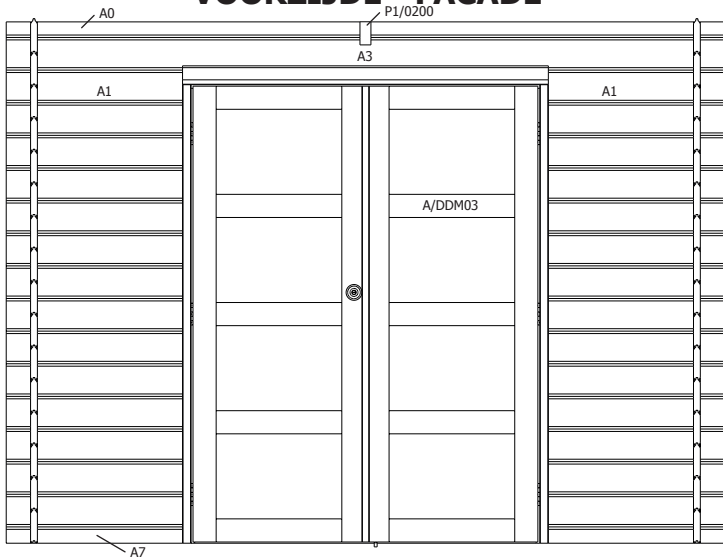

28 MM 295X295+10 PDDDM03 (ART 3702)

VOORZIJDJE - FACADE