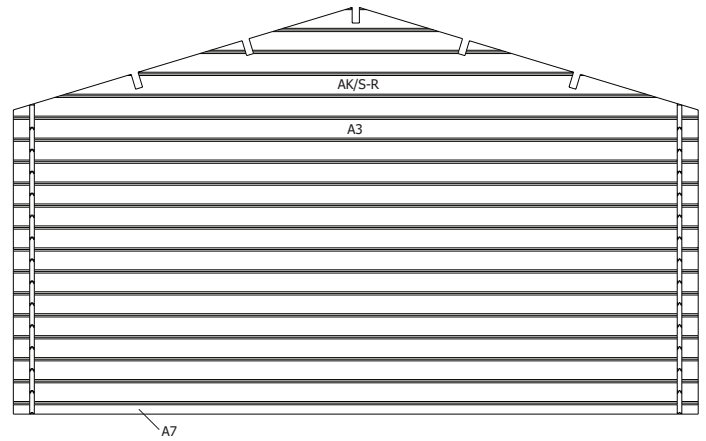

RUGZIJDDE - PAROI ARRIERE