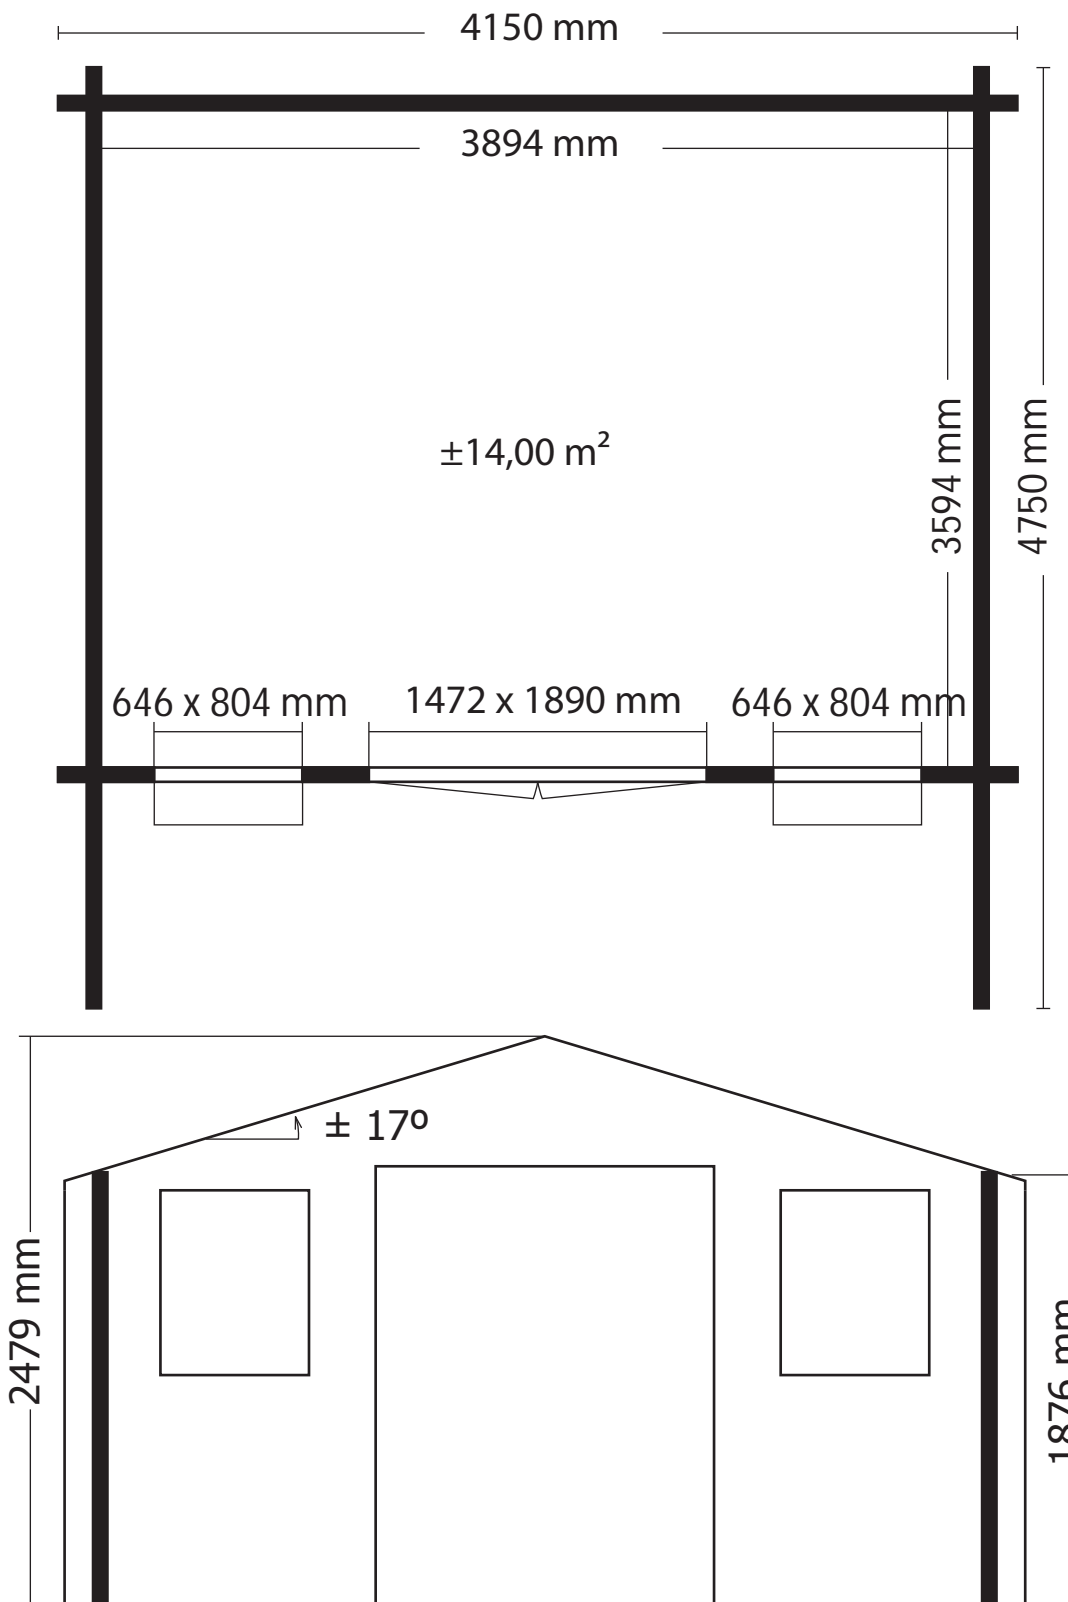

OPGELET : Behandel **ELK** onderdeel grondig aan alle zijden met een degelijk product dat beschermt tegen zon, weer en wind en tegen insecten en schimmels, **VOOR** de montage.

ATTENTION : Traitez à fond **CHAQUE** élément avec un produit protégeant contre les intempéries, les insectes et les moisissures intérieur et extérieur, **AVANT** le montage .