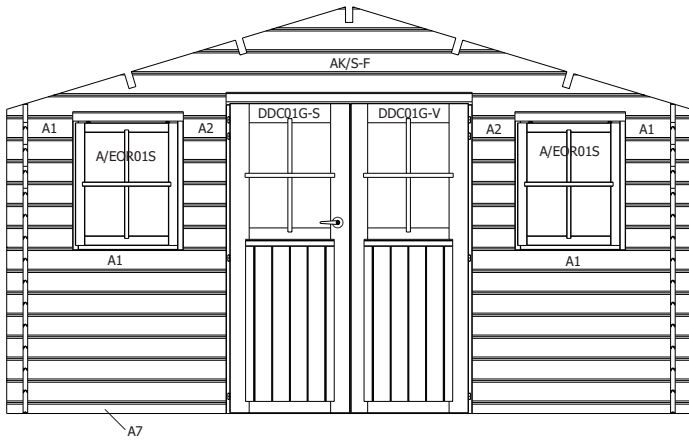

28MM 418X385+90 CM SDDDC01 (ART 3059XL)

VOORZIJDDE - FACADE