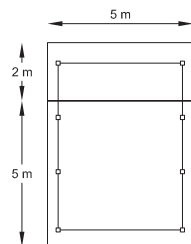

Carport

CARPORT 4064 x 7064 mm

S7756

EIGENSCHAPPEN - CARACTÉRISTIQUES - FEATURES - EIGENSCHAFTEN

KIES UW OPTIES
CHOISISSEZ VOS OPTIONS
CHOOSE YOUR OPTIONS
WÄHLEN SIE IHR ZUBEHÖR

5 x S7729
5412025077298

Zijwanden - Parois côté
Side walls - Seitenwände