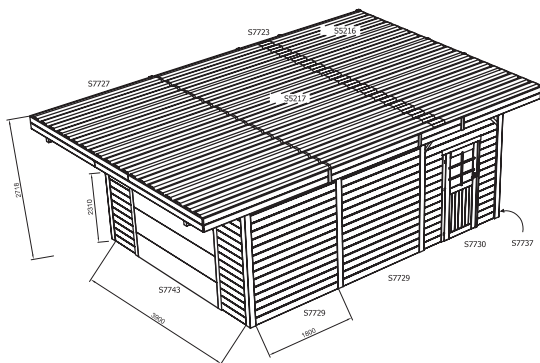

Carport

CARPORT 4064 x 7064 mm

S7756

EIGENSCHAPPEN - CARACTÉRISTIQUES - FEATURES - EIGENSCHAFTEN

KIES UW OPTIES
CHOISISSEZ VOS OPTIONS
CHOOSE YOUR OPTIONS
WÄHLEN SIE IHR ZUBEHÖR

5 x S7729
5412025077298

Zijwanden - Parois côté
Side walls - Seitenwände

1 x S7730
5412025077304

1 x S7737
5412025077373

Voorwanden - Parois avant
Front walls - Vorderwände

1 x S7743
5412025077434

1 x S7727
5412025077274

Extensie - Extension - Extension - Erweiterung

14 x S5216
5412025052165