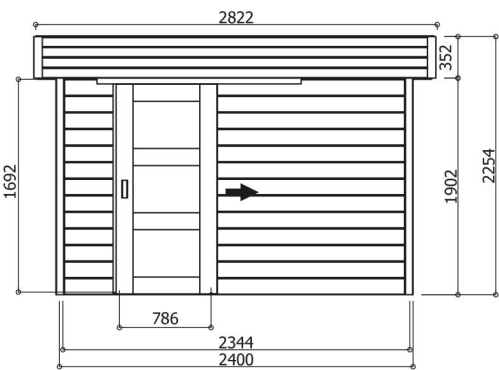

Modern

BERGEN 2400 x 2016 mm

S8214

LOW ENTRY

4.84 m²
S8214

EIGENSCHAPPEN - CARACTÉRISTIQUES - FEATURES - EIGENSCHAFTEN

	16 mm 28 mm		± 430 kg		3350 x 1170 x 520 mm		± 23.60 m ²		75 kg/m ²		white
	4.59 m ²		4.84 m ²		6.78 m ²		3° 6.40 m ²				