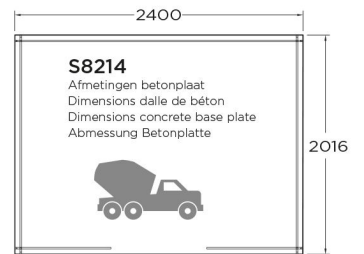

Modern

BERGEN 2400 x 2016 mm

S8214

LOW ENTRY

4.84 m²
S8214

EIGENSCHAPPEN - CARACTÉRISTIQUES - FEATURES - EIGENSCHAFTEN

	16 mm 28 mm		± 430 kg		3350 x 1170 x 520 mm		± 23.60 m ²		75 kg/m ²		white
	4.59 m ²		4.84 m ²		6.78 m ²		3° 6.40 m ²				