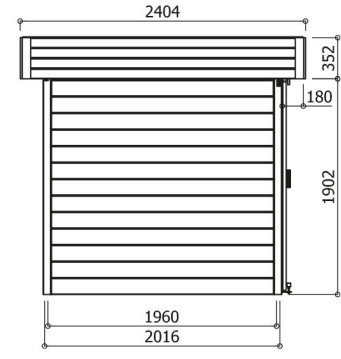

Modern

BERGEN 2400 x 2016 mm

S8214

LOW ENTRY

4.84 m²
S8214

EIGENSCHAPPEN - CARACTÉRISTIQUES - FEATURES - EIGENSCHAFTEN

	16 mm 28 mm		± 430 kg		3350 x 1170 x 520 mm		± 23.60 m ²		75 kg/m ²		white
	4.59 m ²		4.84 m ²		6.78 m ²		3° 6.40 m ²				