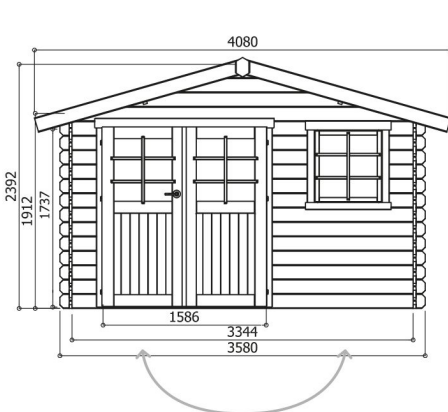

## CHIMAY 3580 x 2980 mm - 390 mm

10.67 m<sup>2</sup>

S8275

### EIGENSCHAPPEN - CARACTÉRISTIQUES - FEATURES - EIGENSCHAFTEN

16 mm 28 mm	± 640 kg	4190 x 1170 x 540 mm	± 32.30 m <sup>2</sup>	75 kg/m <sup>2</sup>	
9.18 m <sup>2</sup>	10.67 m <sup>2</sup>	13.67 m <sup>2</sup>	16° 13.45 m <sup>2</sup>		