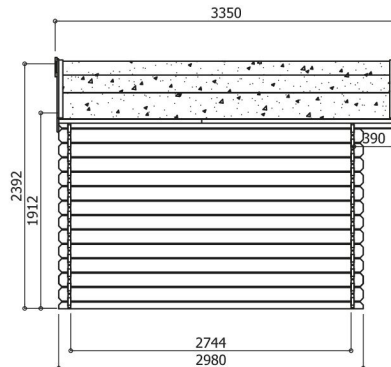

## CHIMAY 3580 x 2980 mm - 390 mm

10.67 m<sup>2</sup>

S8275

### EIGENSCHAPPEN - CARACTÉRISTIQUES - FEATURES - EIGENSCHAFTEN

16 mm 28 mm	± 640 kg	4190 x 1170 x 540 mm	± 32.30 m <sup>2</sup>	75 kg/m <sup>2</sup>	
9.18 m <sup>2</sup>	10.67 m <sup>2</sup>	13.67 m <sup>2</sup>	16° 13.45 m <sup>2</sup>		