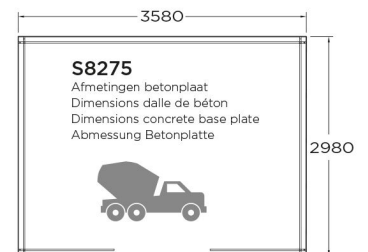

## CHIMAY 3580 x 2980 mm - 390 mm

10.67 m<sup>2</sup>

S8275

### EIGENSCHAPPEN - CARACTÉRISTIQUES - FEATURES - EIGENSCHAFTEN

16 mm 28 mm	± 640 kg	4190 x 1170 x 540 mm	± 32.30 m <sup>2</sup>	75 kg/m <sup>2</sup>	
9.18 m <sup>2</sup>	10.67 m <sup>2</sup>	13.67 m <sup>2</sup>	16° 13.45 m <sup>2</sup>		