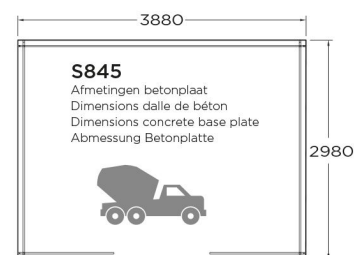

DAINVILLE II 3880 x 2980 mm

S8333

11.56 m²
S8333

Model ongeveer vdfd verkocht - Modèle vendu non peint - Model sold unpainted - Modellverkauf naturbelassen, unlackiert

EIGENSCHAPPEN - CARACTÉRISTIQUES - FEATURES - EIGENSCHAFTEN

16 mm 28 mm	± 580 kg	3930 x 1120 x 650 mm	± 28 m ²	75 kg/m ²	
10.00 m ²	11.56 m ²	13.29 m ²	12° 13.05 m ²		

OPTIES - OPTIONS - OPTIONS - OPTIONEN (Zie - Voir - See - Siehe : P.12)

S819	S8755	S8756	S8524-1	S891	S522	6 x S8528-1
------	-------	-------	---------	------	------	-------------