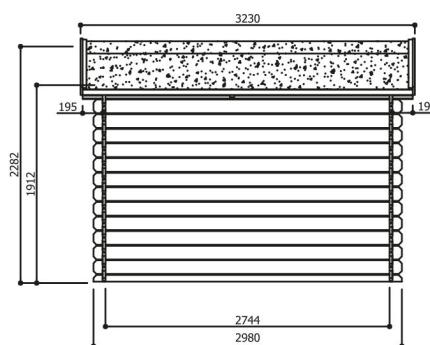

DAINVILLE II 3880 x 2980 mm

S8333

11.56 m²
S8333

Model ongeveer vdfd verkocht - Modèle vendu non peint - Model sold unpainted - Modellverkauf naturbelassen, unlackiert

EIGENSCHAPPEN - CARACTÉRISTIQUES - FEATURES - EIGENSCHAFTEN

16 mm 28 mm	± 580 kg	3930 x 1120 x 650 mm	± 28 m ²	75 kg/m ²	
10.00 m ²	11.56 m ²	13.29 m ²	12° 13.05 m ²		

OPTIES - OPTIONS - OPTIONS - OPTIONEN (Zie - Voir - See - Siehe : P.12)

S819	S8755	S8756	S8524-1	S891	S522	6 x S8528-1
------	-------	-------	---------	------	------	-------------