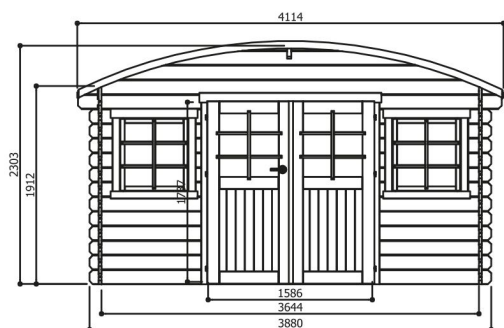

DAINVILLE II 3880 x 2980 mm

S8333

11.56 m²
S8333

Model ongeveer vdfd verkocht - Modèle vendu non peint - Model sold unpainted - Modellverkauf naturbelassen, unlackiert

EIGENSCHAPPEN - CARACTÉRISTIQUES - FEATURES - EIGENSCHAFTEN

16 mm 28 mm	± 580 kg	3930 x 1120 x 650 mm	± 28 m ²	75 kg/m ²	
10.00 m ²	11.56 m ²	13.29 m ²	12° 13.05 m ²		

OPTIES - OPTIONS - OPTIONS - OPTIONEN (Zie - Voir - See - Siehe : P.12)

S819	S8755	S8756	S8524-1	S891	S522	6 x S8528-1
------	-------	-------	---------	------	------	-------------