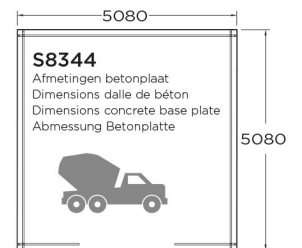

MONTREUX 5080 x 5080 mm - 690 mm

Traditional

S8344

25.81 m²
S8344

EIGENSCHAPPEN - CARACTÉRISTIQUES - FEATURES - EIGENSCHAFTEN

16 mm 28 mm	± 1150 kg	5730 x 1180 x 570 mm	± 48.70 m ²	75 kg/m ²	
23.46 m ²	25.81 m ²	30.29 m ²	14° 30.10 m ²		