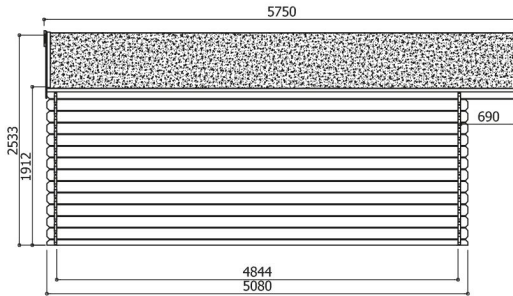

MONTREUX 5080 x 5080 mm - 690 mm

Traditional

S8344

25.81 m²
S8344

EIGENSCHAPPEN - CARACTÉRISTIQUES - FEATURES - EIGENSCHAFTEN

16 mm 28 mm	± 1150 kg	5730 x 1180 x 570 mm	± 48.70 m ²	75 kg/m ²	
23.46 m ²	25.81 m ²	30.29 m ²	14° 30.10 m ²		

OPTIES - OPTIONS - OPTIONS - OPTIONEN (Zie - Voir - See - Siehe : P.12)

S819	S8755	S8756	S9980	11 x S579	11 x S575	11 x S577	3 x S8522-1	S891	S522	8 x S8528-1