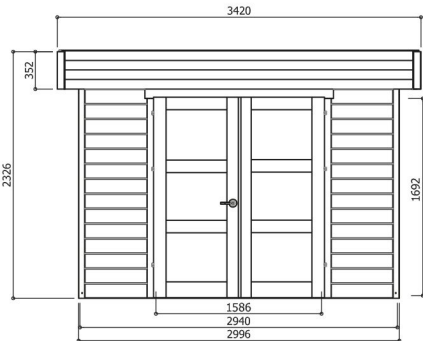

# ODENSE 2996 x 2996 mm

S8323

8.98m<sup>2</sup>  
S8323

EIGENSCHAPPEN - CARACTÉRISTIQUES - FEATURES - EIGENSCHAFTEN

16 mm 28 mm	± 600 kg	4150 x 1170 x 510 mm	± 31.80 m <sup>2</sup>	75 kg/m <sup>2</sup>	white
8.64 m <sup>2</sup>	8.98 m <sup>2</sup>	11.70 m <sup>2</sup>	3° 11.07 m <sup>2</sup>		