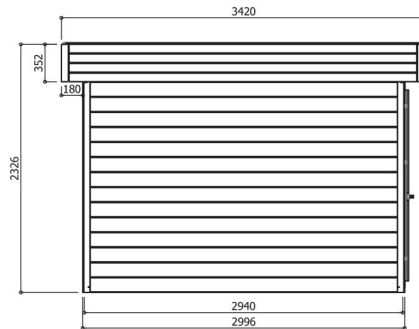

# ODENSE 2996 x 2996 mm

S8323

8.98m<sup>2</sup>  
S8323

EIGENSCHAPPEN - CARACTÉRISTIQUES - FEATURES - EIGENSCHAFTEN

16 mm 28 mm	± 600 kg	4150 x 1170 x 510 mm	± 31.80 m <sup>2</sup>	75 kg/m <sup>2</sup>	white
8.64 m <sup>2</sup>	8.98 m <sup>2</sup>	11.70 m <sup>2</sup>	3° 11.07 m <sup>2</sup>		