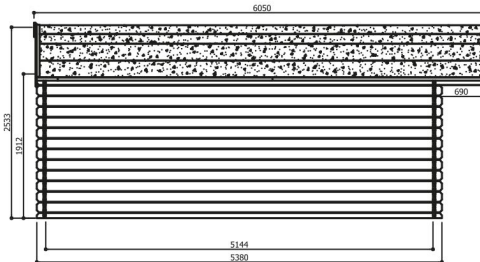

Traditional

VERNIER 5380 x 5380 mm - 690 mm

S8346

ALTERNATIVE S8346-1
 EAN code: 5412025901708
 Geïmpregneerd model
 Modèle imprégné
 Impregnated model
 Imprägniertes Modell

28.94 m²
S8346

EIGENSCHAPPEN - CARACTÉRISTIQUES - FEATURES - EIGENSCHAFTEN

16 mm 28 mm	± 1370 kg	6040 x 1170 x 655 mm	± 52.30 m ²	75 kg/m ²	14°
26.46 m ²	28.94 m ²	34.84 m ²	35.28 m ²	14°	14°

OPTIES - OPTIONS - OPTIONS - OPTIONEN (Zie - Voir - See - Siehe : P.12)

S819	S8755	S8756	S9980	13 x S579	13 x S575	13 x S577	4 x S8522-1	S891	S522	9 x S8528-1
------	-------	-------	-------	-----------	-----------	-----------	-------------	------	------	-------------