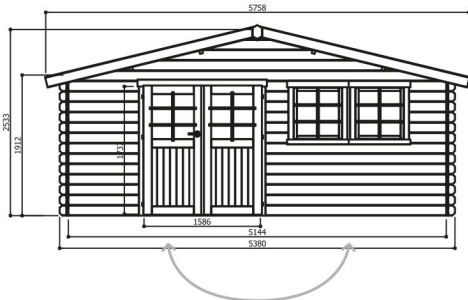

Traditional

VERNIER 5380 x 5380 mm - 690 mm

S8346

ALTERNATIVE S8346-1
 EAN code: 5412025901708
 Geïmpregneerd model
 Modèle imprégné
 Impregnated model
 Imprägniertes Modell

28.94 m²
S8346

EIGENSCHAPPEN - CARACTÉRISTIQUES - FEATURES - EIGENSCHAFTEN

16 mm 28 mm	± 1370 kg	6040 x 1170 x 655 mm	± 52.30 m ²	75 kg/m ²	14°
26.46 m ²	28.94 m ²	34.84 m ²	35.28 m ²	14°	14°

OPTIES - OPTIONS - OPTIONS - OPTIONEN (Zie - Voir - See - Siehe : P.12)

S819	S8755	S8756	S9980	13 x S579	13 x S575	13 x S577	4 x S8522-1	S891	S522	9 x S8528-1
------	-------	-------	-------	-----------	-----------	-----------	-------------	------	------	-------------