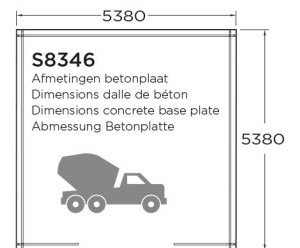

Traditional

VERNIER 5380 x 5380 mm - 690 mm

S8346

ALTERNATIVE S8346-1
 EAN code: 5412025901708
 Geïmpregneerd model
 Modèle imprégné
 Impregnated model
 Imprägniertes Modell

28.94 m²
S8346

EIGENSCHAPPEN - CARACTÉRISTIQUES - FEATURES - EIGENSCHAFTEN

16 mm 28 mm	± 1370 kg	6040 x 1170 x 655 mm	± 52.30 m ²	75 kg/m ²	14°
26.46 m ²	28.94 m ²	34.84 m ²	35.28 m ²	14°	14°

OPTIES - OPTIONS - OPTIONS - OPTIONEN (Zie - Voir - See - Siehe : P.12)

S819	S8755	S8756	S9980	13 x S579	13 x S575	13 x S577	4 x S8522-1	S891	S522	9 x S8528-1
------	-------	-------	-------	-----------	-----------	-----------	-------------	------	------	-------------